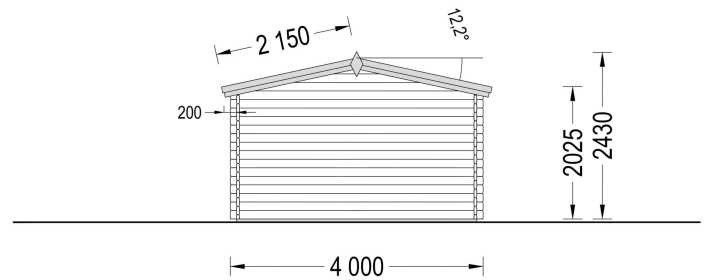

BESCHREIBUNG

Premium Gartenhaus RUDI (34mm) 4x3m, 12m²: Traditionelles Design und Vielseitiger Raum

Willkommen im Premium Gartenhaus RUDI – einem Modell, das durch sein traditionelles Design, den charmanten Satteldachstil und einen vielseitigen Raum mit praktischem Grundriss überzeugt. Dieses Gartenhaus aus langsam gewachsenem Nadelholz bietet nicht nur eine solide Konstruktion, sondern auch einen reizvollen Ort für Ihre persönlichen Projekte, eine Werkstatt, Lagerung und vieles mehr.

PREMIUM GARTENHAUS

TECHNISCHE DATEN

Marke	Premium Gartenhaus
Raumanzahl	1
Dachform	Satteldach
Breite	400 cm
Wandstärke	34 mm
Holzbehandlung	Unbehandelt
Tiefe	300 cm
Verglasung	Doppelverglasung
Haus Typ	Klassisch

Terrasse	ohne Terrasse
Grundfläche	12 m ²
Außenmaß	400 x 300 cm
Boden	19 - 20 mm Bodenbretter mit Nut-und-Feder-Verbindungen, Grundrahmen und Querstreben (Als Zubehör erhältlich)
Dachüberstand	70 cm
Dachwinkel	12,2°
Fenstermaße:	1* 138 cm x 105 cm
Türmaße	1* 161 cm x 192 cm
Firsthöhe	243 cm
Seitenhöhe der Wände	202,5 cm
Spiegelverkehrter Aufbau	Ja
Grundform	Rechteckig
Fläche	4x3
Rauminhalt	22,1 m ³