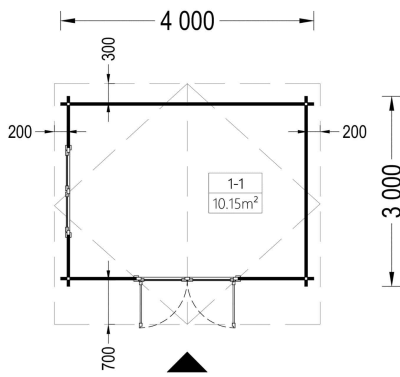

PREMIUM GARTENHAUS

TECHNISCHE DATEN

Marke	Premium Gartenhaus
Raumanzahl	1
Dachform	Satteldach
Breite	400 cm
Wandstärke	34 mm
Holzbehandlung	Unbehandelt
Tiefe	300 cm
Verglasung	Doppelverglasung
Haus Typ	Klassisch

Terrasse	ohne Terrasse
Grundfläche	12 m ²
Außenmaß	400 x 300 cm
Boden	19 - 20 mm Bodenbretter mit Nut-und-Feder-Verbindungen, Grundrahmen und Querstreben (Als Zubehör erhältlich)
Dachüberstand	70 cm
Dachwinkel	12,2°
Fenstermaße:	1* 138 cm x 105 cm
Türmaße	1* 161 cm x 192 cm
Firsthöhe	243 cm
Seitenhöhe der Wände	202,5 cm
Spiegelverkehrter Aufbau	Ja
Grundform	Rechteckig
Fläche	4x3
Rauminhalt	22,1 m ³