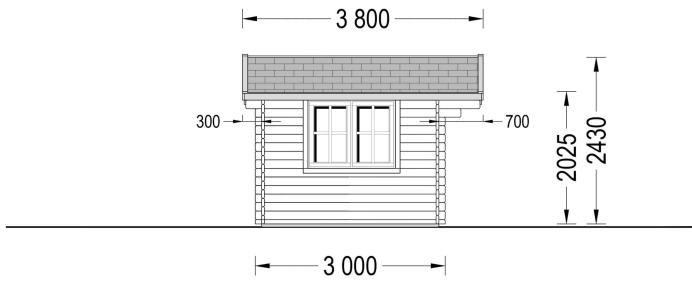

BESCHREIBUNG

Premium Gartenhaus RUDI (34mm) 4x3m, 12m²: Traditionelles Design und Vielseitiger Raum

Willkommen im Premium Gartenhaus RUDI – einem Modell, das durch sein traditionelles Design, den charmanten Satteldachstil und einen vielseitigen Raum mit praktischem Grundriss überzeugt. Dieses Gartenhaus aus langsam gewachsenem Nadelholz bietet nicht nur eine solide Konstruktion, sondern auch einen reizvollen Ort für Ihre persönlichen Projekte, eine Werkstatt, Lagerung und vieles mehr.

PREMIUM GARTENHAUS

TECHNISCHE DATEN

Marke	Premium Gartenhaus
Raumanzahl	1
Dachform	Satteldach
Breite	400 cm
Wandstärke	34 mm
Holzbehandlung	Unbehandelt
Tiefe	300 cm
Verglasung	Doppelverglasung
Haus Typ	Klassisch

Terrasse	ohne Terrasse
Grundfläche	12 m ²
Außenmaß	400 x 300 cm
Boden	19 - 20 mm Bodenbretter mit Nut-und-Feder-Verbindungen, Grundrahmen und Querstreben (Als Zubehör erhältlich)
Dachüberstand	70 cm
Dachwinkel	12,2°
Fenstermaße:	1* 138 cm x 105 cm
Türmaße	1* 161 cm x 192 cm
Firsthöhe	243 cm
Seitenhöhe der Wände	202,5 cm
Spiegelverkehrter Aufbau	Ja
Grundform	Rechteckig
Fläche	4x3
Rauminhalt	22,1 m ³