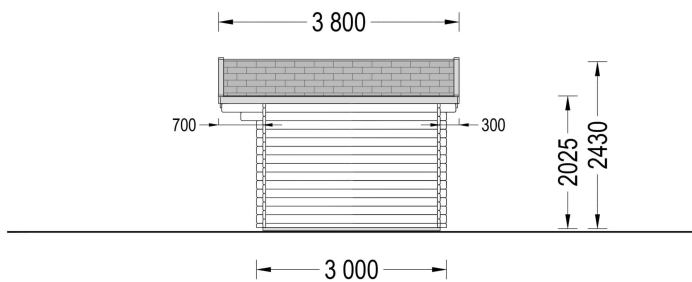

BESCHREIBUNG

Premium Gartenhaus RUDI (34mm) 4x3m, 12m²: Traditionelles Design und Vielseitiger Raum

Willkommen im Premium Gartenhaus RUDI – einem Modell, das durch sein traditionelles Design, den charmanten Satteldachstil und einen vielseitigen Raum mit praktischem Grundriss überzeugt. Dieses Gartenhaus aus langsam gewachsenem Nadelholz bietet nicht nur eine solide Konstruktion, sondern auch einen reizvollen Ort für Ihre persönlichen Projekte, eine Werkstatt, Lagerung und vieles mehr.

PREMIUM GARTENHAUS

TECHNISCHE DATEN

Marke	Premium Gartenhaus
Raumanzahl	1
Dachform	Satteldach
Breite	400 cm
Wandstärke	34 mm
Holzbehandlung	Unbehandelt
Tiefe	300 cm
Verglasung	Doppelverglasung
Haus Typ	Klassisch

Terrasse	ohne Terrasse
Grundfläche	12 m ²
Außenmaß	400 x 300 cm
Boden	19 - 20 mm Bodenbretter mit Nut-und-Feder-Verbindungen, Grundrahmen und Querstreben (Als Zubehör erhältlich)
Dachüberstand	70 cm
Dachwinkel	12,2°
Fenstermaße:	1* 138 cm x 105 cm
Türmaße	1* 161 cm x 192 cm
Firsthöhe	243 cm
Seitenhöhe der Wände	202,5 cm
Spiegelverkehrter Aufbau	Ja
Grundform	Rechteckig
Fläche	4x3
Rauminhalt	22,1 m ³