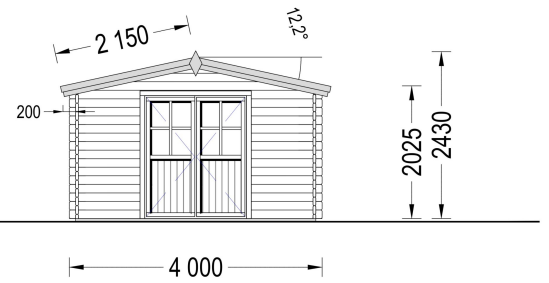

BESCHREIBUNG

Premium Gartenhaus RUDI (34mm) 4x3m, 12m²: Traditionelles Design und Vielseitiger Raum

Willkommen im Premium Gartenhaus RUDI – einem Modell, das durch sein traditionelles Design, den charmanten Satteldachstil und einen vielseitigen Raum mit praktischem Grundriss überzeugt. Dieses Gartenhaus aus langsam gewachsenem Nadelholz bietet nicht nur eine solide Konstruktion, sondern auch einen reizvollen Ort für Ihre persönlichen Projekte, eine Werkstatt, Lagerung und vieles mehr.

PREMIUM GARTENHAUS

TECHNISCHE DATEN

Marke	Premium Gartenhaus
Raumanzahl	1
Dachform	Satteldach
Breite	400 cm
Wandstärke	34 mm
Holzbehandlung	Unbehandelt
Tiefe	300 cm
Verglasung	Doppelverglasung
Haus Typ	Klassisch

Terrasse	ohne Terrasse
Grundfläche	12 m ²
Außenmaß	400 x 300 cm
Boden	19 - 20 mm Bodenbretter mit Nut-und-Feder-Verbindungen, Grundrahmen und Querstreben (Als Zubehör erhältlich)
Dachüberstand	70 cm
Dachwinkel	12,2°
Fenstermaße:	1* 138 cm x 105 cm
Türmaße	1* 161 cm x 192 cm
Firsthöhe	243 cm
Seitenhöhe der Wände	202,5 cm
Spiegelverkehrter Aufbau	Ja
Grundform	Rechteckig
Fläche	4x3
Rauminhalt	22,1 m ³