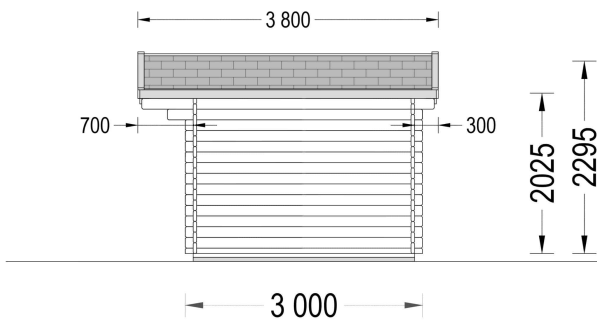

BESCHREIBUNG

Premium Gartenhaus aus Holz PETRA (34mm), 3x3m: Kompakt, Praktisch und Stilvoll

Willkommen im Gartenhaus PETRA – einem kompakten Juwel, das durch Einfachheit, Funktionalität und traditionelle Holzästhetik besticht. Dieses preisgünstige und multifunktionale Gartenhaus ist die ideale Lösung für alle, die auf der Suche nach einer kosteneffizienten und dennoch stilvollen Holzhütte sind.

Highlights des Modells:

1. **Großer Dachüberstand:** Das Gartenhaus PETRA präsentiert einen großzügigen Dachüberstand, der nicht nur Schutz vor Witterungseinflüssen bietet, sondern auch einen idealen Platz für einen Liegestuhl schafft. Genießen Sie gemütliche Pausen zwischen der Gartenarbeit und lassen Sie die Natur in vollen Zügen auf sich wirken.
2. **Ineinandergreifende Nut- und Federkonstruktion:** Die Montage Ihres neuen Gartenhauses PETRA gestaltet sich dank der ineinandergreifenden Nut- und Federkonstruktion besonders einfach. Dieses durchdachte System sorgt nicht nur für Stabilität, sondern ermöglicht auch eine problemlose und schnelle Installation.

PREMIUM GARTENHAUS

TECHNISCHE DATEN

Breite	300 cm
Raumanzahl	1
Dachform	Satteldach
Wandstärke	34 mm
Tiefe	300 cm
Verglasung	Doppelverglasung
Terrasse	ohne Terrasse
Grundfläche	9 m ²
Holzbehandlung	Unbehandelt
Marke	Premium Gartenhaus
Bauweise	Blockbohlen
Außenmaß	300 X 300 cm
Dachfläche	12 m ²
Türmaße	1* 161 cm x 192 cm (Lichtes Maß 148 cm x 185,5 cm)
Dachaufbau	18-20 mm Dachbretter
Holzart Fenster/Türen	Kiefer
Herstellergarantie	5 Jahre
Boden	18 mm Bodenbretter mit Nut-und-Feder-Verbindungen, Grundrahmen und Querstreben (als Zubehör erhältlich)

Innenmaß	273 x 273 cm
Dachwinkel	11,1°
Grundform	Quadratisch
Firsthöhe	229,5 cm
Seitenhöhe der Wände	202,5 cm
Spiegelverkehrter Aufbau	Ja
Fußboden	19 - 20 mm Bodenbretter mit Nut-und-Feder-Verbindungen, Grundrahmen und Querstreben (als Zubehör erhältlich)
Haus Typ	Klassisch
Fläche	3x3
Rauminhalt	16 m ³