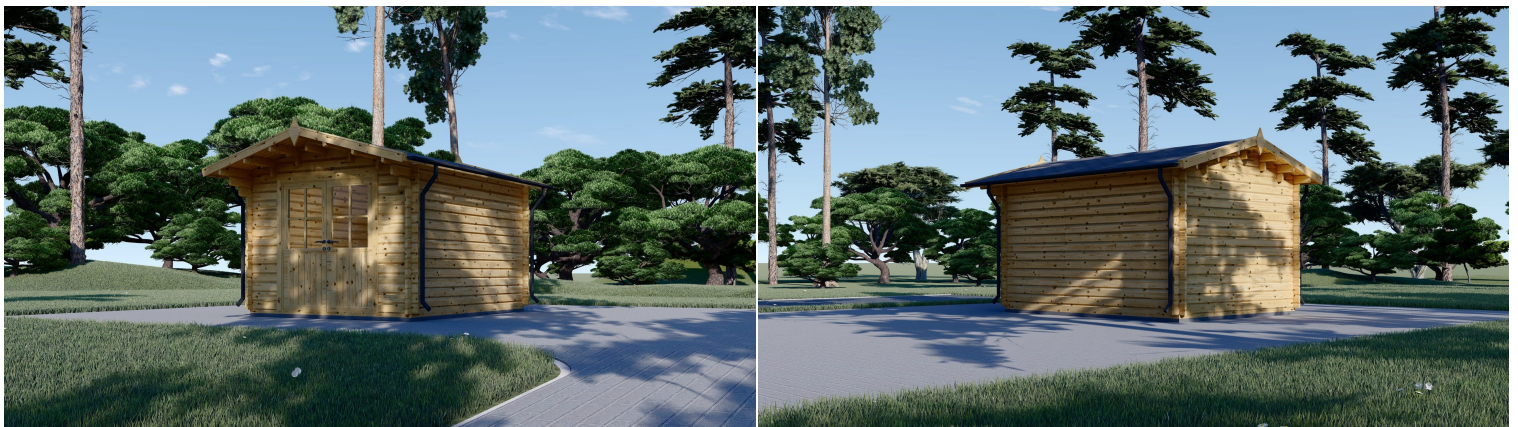

PREMIUM GARTENHAUS AUS HOLZ PETRA (34MM), 3X3M

€ 2998,80

Das Gartenhaus PETRA zeigt, dass auch in kompakten Dimensionen viel Platz für Funktionalität steckt. Verstauen Sie Rasenmäher, Fahrräder, Gartengeräte und mehr sicher und stilvoll. Das preisgünstige Design macht PETRA zu einer hervorragenden Wahl für alle, die die traditionelle Holzästhetik lieben, ohne dabei Kompromisse bei Qualität und Nutzen einzugehen.

BESCHREIBUNG

Premium Gartenhaus aus Holz PETRA (34mm), 3x3m: Kompakt, Praktisch und Stilvoll

Willkommen im Gartenhaus PETRA – einem kompakten Juwel, das durch Einfachheit, Funktionalität und traditionelle Holzästhetik besticht. Dieses preisgünstige und multifunktionale Gartenhaus ist die ideale Lösung für alle, die auf der Suche nach einer kosteneffizienten und dennoch stilvollen Holzhütte sind.

Highlights des Modells:

1. **Großer Dachüberstand:** Das Gartenhaus PETRA präsentiert einen großzügigen Dachüberstand, der nicht nur Schutz vor Witterungseinflüssen bietet, sondern auch einen idealen Platz für einen Liegestuhl schafft. Genießen Sie gemütliche Pausen zwischen der Gartenarbeit und lassen Sie die Natur in vollen Zügen auf sich wirken.
2. **Ineinandergreifende Nut- und Federkonstruktion:** Die Montage Ihres neuen Gartenhauses PETRA gestaltet sich dank der ineinandergreifenden Nut- und Federkonstruktion besonders einfach. Dieses durchdachte System sorgt nicht nur für Stabilität, sondern ermöglicht auch eine problemlose und schnelle Installation.

Traditionelle Holzästhetik zum Wohlfühlen: Erleben Sie den Charme traditioneller Holzästhetik und schaffen Sie sich mit PETRA einen Rückzugsort im eigenen Garten. Dieses Gartenhaus vereint Funktionalität und Stil zu einem erschwinglichen Preis, um Ihnen maximalen Komfort und Nutzen zu bieten. Sichern Sie sich Ihr Modell und freuen Sie sich auf die vielfältigen Möglichkeiten, die Ihnen das Gartenhaus PETRA bietet.