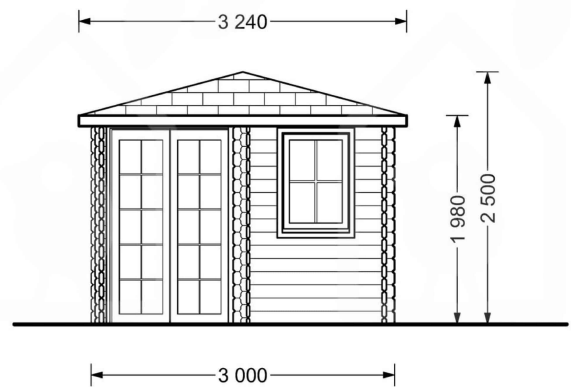

PREMIUM GARTENHAUS ALAN (28MM), 3X3M, 9M²

€ 2987,71

ALAN bietet nicht nur Platz für Gartengeräte, sondern auch einen vielseitigen Raum für Entspannung und Genuss. Nutzen Sie die verglasten Flächen, um die Natur zu erleben, und gestalten Sie diesen Raum nach Ihren individuellen Bedürfnissen. Mit ALAN holen Sie sich einen funktionellen und stilvollen Bereich in Ihren Garten.

BESCHREIBUNG

Premium Gartenhaus ALAN (28mm), 3x3m, 9m²: Praktisch, Stilvoll und Schnell aufgebaut

Willkommen im Premium Gartenhaus ALAN – Ihrem vielseitigen Rückzugsort im Grünen. Mit einer Fläche von 9 m² bietet dieses Holzhäuschen nicht nur genügend Platz für Werkzeug und Rasenmäher, sondern auch einen gemütlichen Raum zum Ausruhen und Entspannen.

PREMIUM GARTENHAUS

TECHNISCHE DATEN

Dachform	Zeltdach
Marke	Premium Gartenhaus
Außenmaß	300 X 300 cm
Raumanzahl	1
Holzbehandlung	Unbehandelt
Tiefe	300 cm
Verglasung	Doppelverglasung
Terrasse	ohne Terrasse
Wandstärke	28 mm
Breite	300 cm
Grundfläche	9 m ²
Boden	18 mm Bodenbretter mit Nut-und-Feder-Verbindungen, Grundrahmen und Querstreben (als Zubehör erhältlich)
Dachwinkel	19°
Dachfläche	15 m ²
Grundform	Quadratisch
Haus Typ	Klassisch
Innenmaß	278 x 278 cm
Türmaße	1* 130 cm x 192 cm