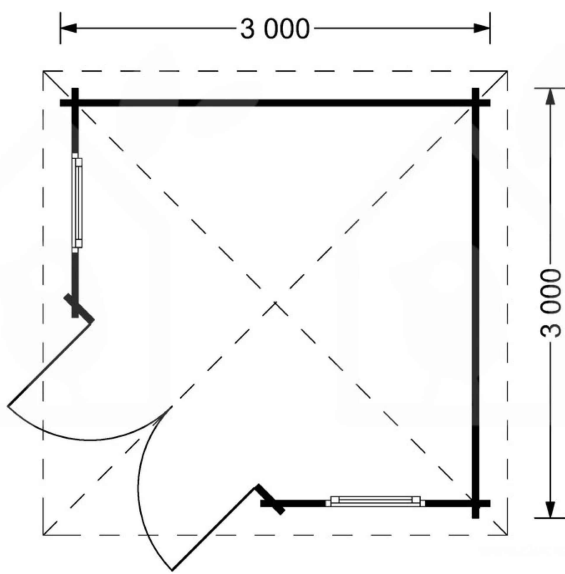

BESCHREIBUNG

Premium Gartenhaus ALAN (28mm), 3x3m, 9m²: Praktisch, Stilvoll und Schnell aufgebaut

Willkommen im Premium Gartenhaus ALAN – Ihrem vielseitigen Rückzugsort im Grünen. Mit einer Fläche von 9 m² bietet dieses Holzhäuschen nicht nur genügend Platz für Werkzeug und Rasenmäher, sondern auch einen gemütlichen Raum zum Ausruhen und Entspannen.

PREMIUM GARTENHAUS

TECHNISCHE DATEN

Dachform	Zeltdach
Marke	Premium Gartenhaus
Außenmaß	300 X 300 cm
Raumanzahl	1
Holzbehandlung	Unbehandelt
Tiefe	300 cm
Verglasung	Doppelverglasung
Terrasse	ohne Terrasse
Wandstärke	28 mm
Breite	300 cm
Grundfläche	9 m ²
Boden	18 mm Bodenbretter mit Nut-und-Feder-Verbindungen, Grundrahmen und Querstreben (als Zubehör erhältlich)
Dachwinkel	19°
Dachfläche	15 m ²
Grundform	Quadratisch
Haus Typ	Klassisch
Innenmaß	278 x 278 cm
Türmaße	1* 130 cm x 192 cm

Fenstermaße:	2* 70 cm x 105 cm
Seitenhöhe der Wände	198 cm
Firsthöhe	250 cm
Spiegelverkehrter Aufbau	Ja
Fläche	3x3

SIE KÖNNEN AUCH MÖGEN...

[Villasub E-KV-15 SK](#)
[Schalungsbahn 20 m²](#)

ANMERKUNGEN
