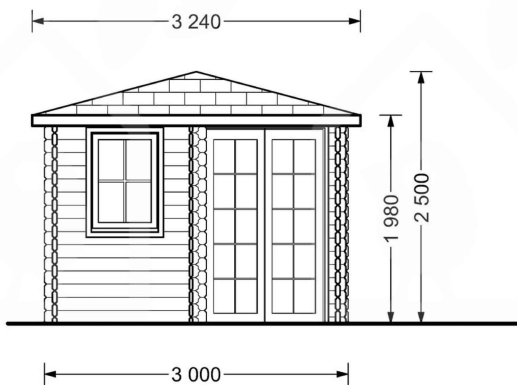

PREMIUM GARTENHAUS ALAN (28MM), 3X3M, 9M²

€ 2987,71

ALAN bietet nicht nur Platz für Gartengeräte, sondern auch einen vielseitigen Raum für Entspannung und Genuss. Nutzen Sie die verglasten Flächen, um die Natur zu erleben, und gestalten Sie diesen Raum nach Ihren individuellen Bedürfnissen. Mit ALAN holen Sie sich einen funktionellen und stilvollen Bereich in Ihren Garten.

BESCHREIBUNG

Premium Gartenhaus ALAN (28mm), 3x3m, 9m²: Praktisch, Stilvoll und Schnell aufgebaut

Willkommen im Premium Gartenhaus ALAN – Ihrem vielseitigen Rückzugsort im Grünen. Mit einer Fläche von 9 m² bietet dieses Holzhäuschen nicht nur genügend Platz für Werkzeug und Rasenmäher, sondern auch einen gemütlichen Raum zum Ausruhen und Entspannen.

PREMIUM GARTENHAUS

TECHNISCHE DATEN

Dachform	Zeltdach
Marke	Premium Gartenhaus
Außenmaß	300 X 300 cm
Raumanzahl	1
Holzbehandlung	Unbehandelt
Tiefe	300 cm
Verglasung	Doppelverglasung
Terrasse	ohne Terrasse
Wandstärke	28 mm
Breite	300 cm
Grundfläche	9 m ²
Boden	18 mm Bodenbretter mit Nut-und-Feder-Verbindungen, Grundrahmen und Querstreben (als Zubehör erhältlich)
Dachwinkel	19°
Dachfläche	15 m ²
Grundform	Quadratisch
Haus Typ	Klassisch
Innenmaß	278 x 278 cm
Türmaße	1* 130 cm x 192 cm