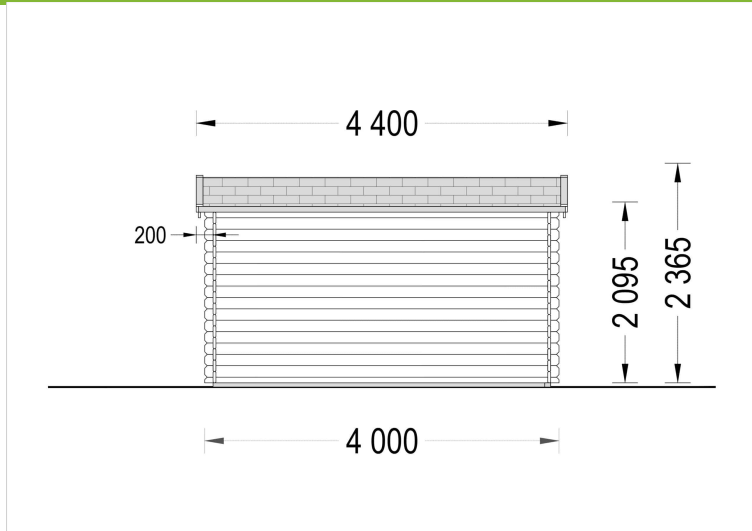

BESCHREIBUNG

GARTENHAUS MERAN (44 ODER 66 MM), 4X3 M, 12 M²

Das Gartenhaus Meran kombiniert Stabilität, Langlebigkeit und ästhetische Schönheit, um Ihnen einen vielseitigen Raum im Freien zu bieten. Hergestellt aus natürlichem Nadelholz, bietet es eine hervorragende Wärmedämmung und schafft so ein angenehmes Raumklima zu jeder Jahreszeit.

PREMIUM GARTENHAUS

VARIATIONEN

Bild	Artikelnummer	Stock	Status	Beschreibung	Wandstärke	Preis
	AV225				44 mm	€ 3573,00
	AV2255-66				66 mm	€ 4299,00

TECHNISCHE DATEN

Außenmaß	400 x 300 cm
Breite	400 cm
Tiefe	300 cm
Dachfläche	15 m ²
Marke	Premium Gartenhaus
Dachform	Satteldach
Fenstermaße:	4* 70 x 144 cm
Firsthöhe	236 cm
Fußboden	19 - 20 mm Bodenbretter mit Nut-und-Feder-Verbindungen, Grundrahmen und Querstreben (als Zubehör erhältlich)
Grundfläche	12 m ²
Haus Typ	Klassisch
Holzbehandlung	Unbehandelt
Innenmaß	381 x 281 cm
Raumanzahl	1
Türmaße	1* 130 x 192 cm
Verglasung	Doppelverglasung
Wandstärke	44 mm , 66 mm
Terrasse	ohne Terrasse
Bauweise	Blockbohlen
Seitenhöhe der Wände	216 cm
Spiegelverkehrter Aufbau	Ja
Dachwinkel	11,1°
Grundform	Rechteckig
Dachaufbau	18-20 mm Dachbretter
Holzart Fenster/Türen	Kiefer
Herstellergarantie	5 Jahre
Fläche	4x3