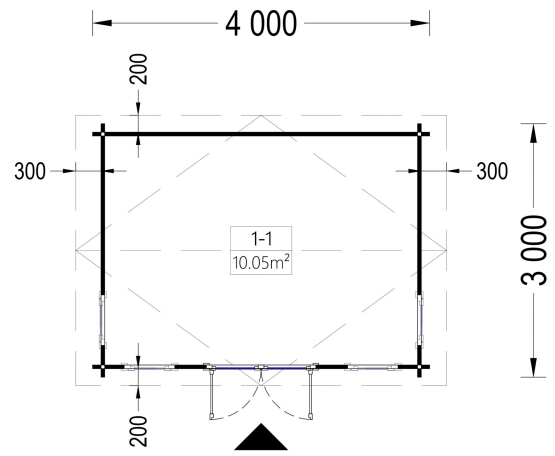

BESCHREIBUNG

GARTENHAUS MERAN (44 ODER 66 MM), 4X3 M, 12 M²

Das Gartenhaus Meran kombiniert Stabilität, Langlebigkeit und ästhetische Schönheit, um Ihnen einen vielseitigen Raum im Freien zu bieten. Hergestellt aus natürlichem Nadelholz, bietet es eine hervorragende Wärmedämmung und schafft so ein angenehmes Raumklima zu jeder Jahreszeit.

PREMIUM GARTENHAUS

VARIATIONEN

Bild	Artikelnummer	Stock	Status	Beschreibung	Wandstärke	Preis
	AV225				44 mm	€ 3573,00
	AV2255-66				66 mm	€ 4299,00

TECHNISCHE DATEN

Außenmaß	400 x 300 cm
Breite	400 cm
Tiefe	300 cm
Dachfläche	15 m ²
Marke	Premium Gartenhaus
Dachform	Satteldach
Fenstermaße:	4* 70 x 144 cm
Firsthöhe	236 cm
Fußboden	19 - 20 mm Bodenbretter mit Nut-und-Feder-Verbindungen, Grundrahmen und Querstreben (als Zubehör erhältlich)
Grundfläche	12 m ²
Haus Typ	Klassisch
Holzbehandlung	Unbehandelt
Innenmaß	381 x 281 cm
Raumanzahl	1
Türmaße	1* 130 x 192 cm
Verglasung	Doppelverglasung
Wandstärke	44 mm , 66 mm
Terrasse	ohne Terrasse
Bauweise	Blockbohlen
Seitenhöhe der Wände	216 cm
Spiegelverkehrter Aufbau	Ja
Dachwinkel	11,1°
Grundform	Rechteckig
Dachaufbau	18-20 mm Dachbretter
Holzart Fenster/Türen	Kiefer
Herstellergarantie	5 Jahre
Fläche	4x3