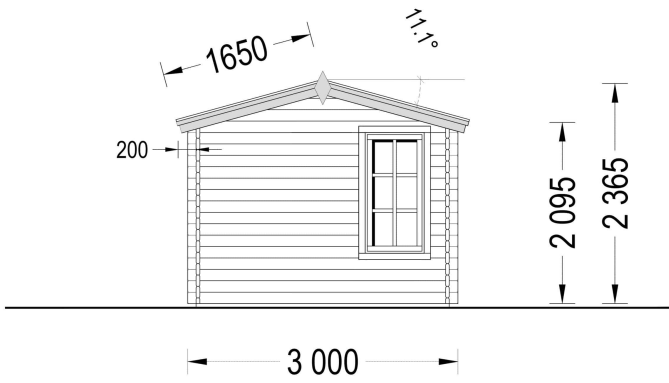

BESCHREIBUNG

GARTENHAUS MERAN (44 ODER 66 MM), 4X3 M, 12 M²

Das Gartenhaus Meran kombiniert Stabilität, Langlebigkeit und ästhetische Schönheit, um Ihnen einen vielseitigen Raum im Freien zu bieten. Hergestellt aus natürlichem Nadelholz, bietet es eine hervorragende Wärmedämmung und schafft so ein angenehmes Raumklima zu jeder Jahreszeit.

PREMIUM GARTENHAUS

VARIATIONEN

Bild	Artikelnummer	Stock	Status	Beschreibung	Wandstärke	Preis
	AV225				44 mm	€ 3573,00
	AV2255-66				66 mm	€ 4299,00

TECHNISCHE DATEN

Außenmaß	400 x 300 cm
Breite	400 cm
Tiefe	300 cm
Dachfläche	15 m ²
Marke	Premium Gartenhaus
Dachform	Satteldach
Fenstermaße:	4* 70 x 144 cm
Firsthöhe	236 cm
Fußboden	19 - 20 mm Bodenbretter mit Nut-und-Feder-Verbindungen, Grundrahmen und Querstreben (als Zubehör erhältlich)
Grundfläche	12 m ²
Haus Typ	Klassisch
Holzbehandlung	Unbehandelt
Innenmaß	381 x 281 cm
Raumanzahl	1
Türmaße	1* 130 x 192 cm
Verglasung	Doppelverglasung
Wandstärke	44 mm , 66 mm
Terrasse	ohne Terrasse
Bauweise	Blockbohlen
Seitenhöhe der Wände	216 cm
Spiegelverkehrter Aufbau	Ja
Dachwinkel	11,1°
Grundform	Rechteckig
Dachaufbau	18-20 mm Dachbretter
Holzart Fenster/Türen	Kiefer
Herstellergarantie	5 Jahre
Fläche	4x3