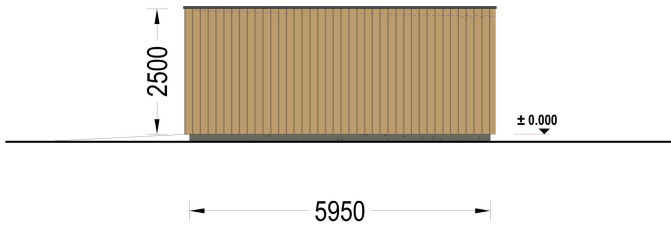

BESCHREIBUNG

WILLKOMMEN ZUR ULTIMATIVEN LÖSUNG FÜR DIE SICHERE AUFBEWAHRUNG IHRES FAHRZEUGS – UNSERE HOLZGARAGE MIT FLACHDACH.

Mit einer großzügigen Größe von 4x6 Metern und einer Fläche von 24 Quadratmetern bietet dieses Modell einen geräumigen Innenbereich, der nicht nur Platz für Ihr Auto bietet, sondern auch reichlich zusätzlichen Stauraum für Gartengeräte, Fahrräder und andere Utensilien.

Highlights des Modells:

- 1. Geräumiger Innenbereich:** Die großzügigen Abmessungen dieser Holzgarage ermöglichen es Ihnen, Ihr Fahrzeug bequem zu parken, ohne dabei auf zusätzlichen Stauraum verzichten zu müssen. Organisieren Sie Ihre Garage nach Bedarf und nutzen Sie den Platz effizient aus.
- 2. Zeitgenössische Holzverkleidung:** Das ästhetische Design dieser Garage wird durch eine zeitgenössische Holzverkleidung aufgewertet, die nicht nur ansprechend aussieht, sondern auch eine gehobene Ästhetik verleiht. Das Holz verleiht der Garage Wärme und Charakter und fügt sich nahtlos in jede Umgebung ein.
- 3. Stabile und robuste Sektionaltore (optionales Zubehör):** Für maximale Sicherheit und Komfort sind stabile und robuste Garagen-Sektionaltore erhältlich. Diese manuell bedienbaren Tore bieten eine zuverlässige Lösung für den Zugang zu Ihrer Garage und schützen Ihr Fahrzeug vor unerwünschten Eindringlingen.

PREMIUM GARTENHAUS

TECHNISCHE DATEN

Außenmaß	400 x 600 cm
Breite	400 cm
Tiefe	600 cm
Wandstärke	34 mm + Wandverschalung
Stellplätze	Einzelgarage
Garagentore	1 * 240x205 cm optional erhältlich
Dachform	Flachdach
Verglasung	Doppelverglasung
Haus Typ	Modern

Holzbehandlung	Unbehandelt
Marke	Premium Gartenhaus
Bauweise	34 mm + Holzverschalung
Grundfläche	26,9 m ²
Firsthöhe	250 cm
Fenstermaße:	2* 50 x 186 cm
Außenverkleidung	Naturholz-Verkleidung
Dachfläche	24 m ²
Dachwinkel	1°
Grundform	Rechteckig
Seitenhöhe der Wände	250 cm
Tormaße	240x205 cm