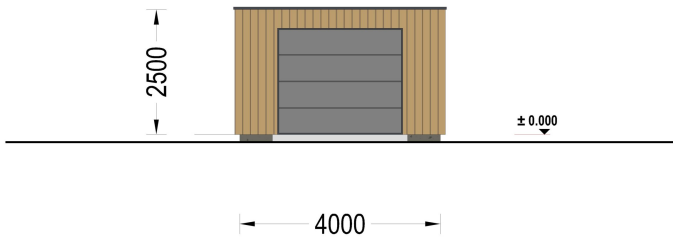

Highlights des Modells:

- 1. Geräumiger Innenbereich:** Die großzügigen Abmessungen dieser Holzgarage ermöglichen es Ihnen, Ihr Fahrzeug bequem zu parken, ohne dabei auf zusätzlichen Stauraum verzichten zu müssen. Organisieren Sie Ihre Garage nach Bedarf und nutzen Sie den Platz effizient aus.
- 2. Zeitgenössische Holzverkleidung:** Das ästhetische Design dieser Garage wird durch eine zeitgenössische Holzverkleidung aufgewertet, die nicht nur ansprechend aussieht, sondern auch eine gehobene Ästhetik verleiht. Das Holz verleiht der Garage Wärme und Charakter und fügt sich nahtlos in jede Umgebung ein.
- 3. Stabile und robuste Sektionaltore (optionales Zubehör):** Für maximale Sicherheit und Komfort sind stabile und robuste Garagen-Sektionaltore erhältlich. Diese manuell bedienbaren Tore bieten eine zuverlässige Lösung für den Zugang zu Ihrer Garage und schützen Ihr Fahrzeug vor unerwünschten Eindringlingen.

PREMIUM GARTENHAUS

TECHNISCHE DATEN

Außenmaß	400 x 600 cm
Breite	400 cm
Tiefe	600 cm
Wandstärke	34 mm + Wandverschalung
Stellplätze	Einzelgarage
Garagentore	1 * 240x205 cm optional erhältlich
Dachform	Flachdach
Verglasung	Doppelverglasung
Haus Typ	Modern

Holzbehandlung	Unbehandelt
Marke	Premium Gartenhaus
Bauweise	34 mm + Holzverschalung
Grundfläche	26,9 m ²
Firsthöhe	250 cm
Fenstermaße:	2* 50 x 186 cm
Außenverkleidung	Naturholz-Verkleidung
Dachfläche	24 m ²
Dachwinkel	1°
Grundform	Rechteckig
Seitenhöhe der Wände	250 cm
Tormaße	240x205 cm