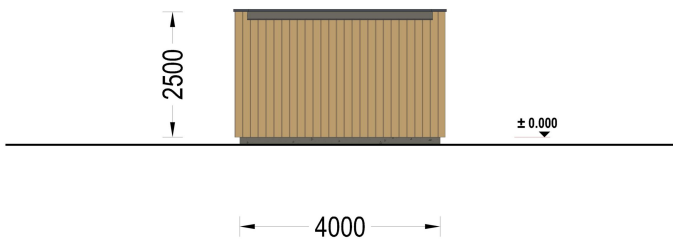

BESCHREIBUNG

WILLKOMMEN ZUR ULTIMATIVEN LÖSUNG FÜR DIE SICHERE AUFBEWAHRUNG IHRES FAHRZEUGS – UNSERE HOLZGARAGE MIT FLACHDACH.

Mit einer großzügigen Größe von 4x6 Metern und einer Fläche von 24 Quadratmetern bietet dieses Modell einen geräumigen Innenbereich, der nicht nur Platz für Ihr Auto bietet, sondern auch reichlich zusätzlichen Stauraum für Gartengeräte, Fahrräder und andere Utensilien.

Highlights des Modells:

- 1. Geräumiger Innenbereich:** Die großzügigen Abmessungen dieser Holzgarage ermöglichen es Ihnen, Ihr Fahrzeug bequem zu parken, ohne dabei auf zusätzlichen Stauraum verzichten zu müssen. Organisieren Sie Ihre Garage nach Bedarf und nutzen Sie den Platz effizient aus.
- 2. Zeitgenössische Holzverkleidung:** Das ästhetische Design dieser Garage wird durch eine zeitgenössische Holzverkleidung aufgewertet, die nicht nur ansprechend aussieht, sondern auch eine gehobene Ästhetik verleiht. Das Holz verleiht der Garage Wärme und Charakter und fügt sich nahtlos in jede Umgebung ein.
- 3. Stabile und robuste Sektionaltore (optionales Zubehör):** Für maximale Sicherheit und Komfort sind stabile und robuste Garagen-Sektionaltore erhältlich. Diese manuell bedienbaren Tore bieten eine zuverlässige Lösung für den Zugang zu Ihrer Garage und schützen Ihr Fahrzeug vor unerwünschten Eindringlingen.

PREMIUM GARTENHAUS

TECHNISCHE DATEN

Außenmaß	400 x 600 cm
Breite	400 cm
Tiefe	600 cm
Wandstärke	34 mm + Wandverschalung
Stellplätze	Einzelgarage
Garagentore	1 * 240x205 cm optional erhältlich
Dachform	Flachdach
Verglasung	Doppelverglasung
Haus Typ	Modern

Holzbehandlung	Unbehandelt
Marke	Premium Gartenhaus
Bauweise	34 mm + Holzverschalung
Grundfläche	26,9 m ²
Firsthöhe	250 cm
Fenstermaße:	2* 50 x 186 cm
Außenverkleidung	Naturholz-Verkleidung
Dachfläche	24 m ²
Dachwinkel	1°
Grundform	Rechteckig
Seitenhöhe der Wände	250 cm
Tormaße	240x205 cm