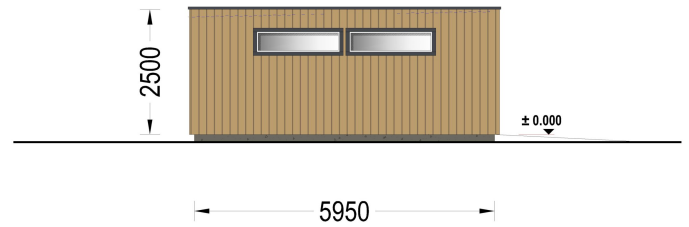

BESCHREIBUNG

WILLKOMMEN ZUR ULTIMATIVEN LÖSUNG FÜR DIE SICHERE AUFBEWAHRUNG IHRES FAHRZEUGS – UNSERE HOLZGARAGE MIT FLACHDACH.

Mit einer großzügigen Größe von 4x6 Metern und einer Fläche von 24 Quadratmetern bietet dieses Modell einen geräumigen Innenbereich, der nicht nur Platz für Ihr Auto bietet, sondern auch reichlich zusätzlichen Stauraum für Gartengeräte, Fahrräder und andere Utensilien.

Highlights des Modells:

- 1. Geräumiger Innenbereich:** Die großzügigen Abmessungen dieser Holzgarage ermöglichen es Ihnen, Ihr Fahrzeug bequem zu parken, ohne dabei auf zusätzlichen Stauraum verzichten zu müssen. Organisieren Sie Ihre Garage nach Bedarf und nutzen Sie den Platz effizient aus.
- 2. Zeitgenössische Holzverkleidung:** Das ästhetische Design dieser Garage wird durch eine zeitgenössische Holzverkleidung aufgewertet, die nicht nur ansprechend aussieht, sondern auch eine gehobene Ästhetik verleiht. Das Holz verleiht der Garage Wärme und Charakter und fügt sich nahtlos in jede Umgebung ein.
- 3. Stabile und robuste Sektionaltore (optionales Zubehör):** Für maximale Sicherheit und Komfort sind stabile und robuste Garagen-Sektionaltore erhältlich. Diese manuell bedienbaren Tore bieten eine zuverlässige Lösung für den Zugang zu Ihrer Garage und schützen Ihr Fahrzeug vor unerwünschten Eindringlingen.

PREMIUM GARTENHAUS

TECHNISCHE DATEN

Außenmaß	400 x 600 cm
Breite	400 cm
Tiefe	600 cm
Wandstärke	34 mm + Wandverschalung
Stellplätze	Einzelgarage
Garagentore	1 * 240x205 cm optional erhältlich
Dachform	Flachdach
Verglasung	Doppelverglasung
Haus Typ	Modern

Holzbehandlung	Unbehandelt
Marke	Premium Gartenhaus
Bauweise	34 mm + Holzverschalung
Grundfläche	26,9 m ²
Firsthöhe	250 cm
Fenstermaße:	2* 50 x 186 cm
Außenverkleidung	Naturholz-Verkleidung
Dachfläche	24 m ²
Dachwinkel	1°
Grundform	Rechteckig
Seitenhöhe der Wände	250 cm
Tormaße	240x205 cm