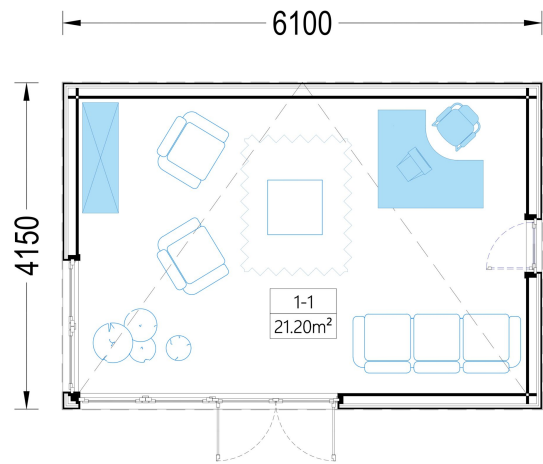

BESCHREIBUNG

Premium Gartenhaus Tobi (34mm + Holzverschalung), 6x4m, 24m² - Vielseitiger und geräumiger Raum für Komfort und Ästhetik

Das Premium Gartenhaus Tobi vereint geräumiges Design, hochwertige Materialien und eine ästhetisch ansprechende Gestaltung. Hier sind die herausragenden Merkmale dieses vielseitigen und ansprechenden Gartenhauses: **Offener Schnitt für Geräumigkeit:** Der offene Grundriss von Tobi vermittelt ein Gefühl von Geräumigkeit und außergewöhnlichem Komfort. Dies schafft eine einladende Atmosphäre und bietet gleichzeitig flexible Gestaltungsmöglichkeiten für verschiedene Zwecke.

PREMIUM GARTENHAUS

TECHNISCHE DATEN

Grundfläche	24 m ²
Fußboden	
Marke	Premium Gartenhaus
Raumanzahl	1
Haus Typ	Modern
Holzbehandlung	Unbehandelt
Verglasung	Doppelverglasung
Tiefe	415 cm
Wandstärke	34 mm Blockbohlen; 100 mm Holzrahmen; 25 mm Holzlatte (vertikal); 25 mm Holzlatte (horizontal); 18 - 20 mm Holzverschalung
Terrasse	ohne Terrasse
Dachform	Flachdach
Außenmaß	610 x 415 cm
Bauweise	34 mm + Holzverschalung
Dachfläche	27 m ²
Fenstermaße:	1* 70 cm x 105 cm (Lichtes Maß 57 cm x 92 cm) , 2* 161 cm x 192 cm
Türmaße	1* 161 cm x 192 cm

Firsthöhe	249,75 cm
Seitenhöhe der Wände	236,25 cm
Boden	19 - 20 mm Bodenbretter mit Nut-und-Feder-Verbindungen, Grundrahmen und Querstreben (Als Zubehör erhältlich)
Grundform	Rechteckig
Herstellergarantie	5 Jahre
Wandaufbau	34 mm Blockbohlen; 100 mm Holzrahmen; 25 mm Holzlatte (vertikal); 25 mm Holzlatte (horizontal); 18 - 20 mm Holzverschalung
Dachüberstand	0,0 cm
Dachwinkel	2°
Wohnfläche	21,2 m ²

SIE KÖNNEN AUCH MÖGEN...

[ONDULINE KSK BAHN](#)
(Rolle 5m²)

[Sickerschacht mit](#)
[Zufluss/Abfluss Ø 110 mm](#)

ANMERKUNGEN