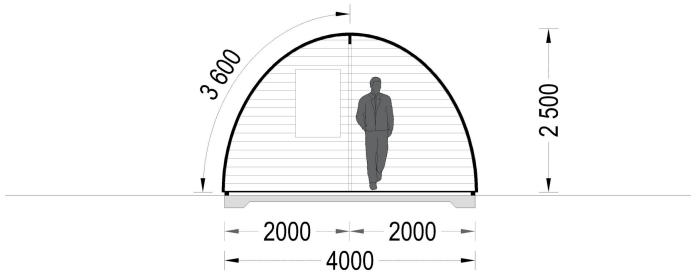

## BESCHREIBUNG

Das Premium Gartenhaus BRITA mit einer Grundfläche von 24 m<sup>2</sup> scheint eine vielseitige und ansprechende Option zu sein.

Hier sind einige der Merkmale und Highlights des Modells:

## TECHNISCHE DATEN

<b>Dachform</b>	Walmdach
<b>Dachaufbau</b>	44 mm Dachbretter
<b>Marke</b>	Premium Gartenhaus
<b>Breite</b>	300 cm
<b>Raumanzahl</b>	1
<b>Holzbehandlung</b>	Unbehandelt
<b>Tiefe</b>	600 cm
<b>Verglasung</b>	Doppelverglasung
<b>Wandstärke</b>	44 mm
<b>Grundfläche</b>	24 m <sup>2</sup>

<b>Fußboden</b>	18-20 mm starke Bodendielen mit Nut- und Feder + 100 mm Isolierung (optional erhältlich)
<b>Außenmaß</b>	400 x 600 cm
<b>Bauweise</b>	Blockbohlen
<b>Türmaße</b>	1* 130 cm x 172 cm; 1* 70 cm x 192 cm
<b>Dachüberstand</b>	10 cm
<b>Firsthöhe</b>	256 cm
<b>Haus Typ</b>	Modern
<b>Fenstermaße:</b>	1* 70 cm x 105 cm
<b>Holzart Fenster/Türen</b>	Kiefer
<b>Grundform</b>	Rechteckig
<b>Herstellergarantie</b>	5 Jahre
<b>Spiegelverkehrter Aufbau</b>	Ja
<b>Fläche</b>	4x6