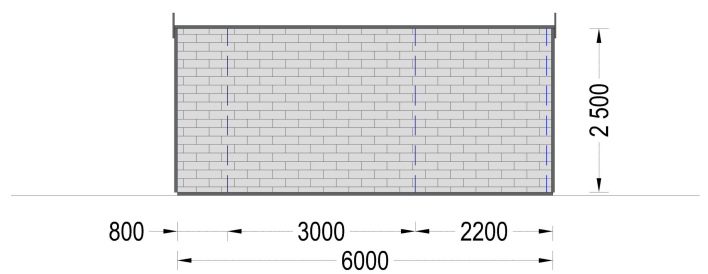

TECHNISCHE DATEN

Dachform	Walmdach
Dachaufbau	44 mm Dachbretter
Marke	Premium Gartenhaus
Breite	300 cm
Raumanzahl	1
Holzbehandlung	Unbehandelt
Tiefe	600 cm
Verglasung	Doppelverglasung
Wandstärke	44 mm
Grundfläche	24 m²