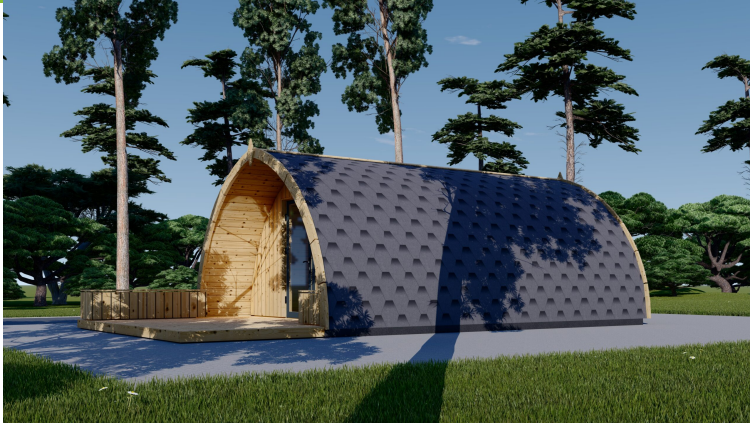

## **GARTENHAUS BRITA 4X6 M, 18 M<sup>2</sup>**

**€ 7185,60**

Das Gartenhaus BRETA könnte eine ideale Lösung für die Schaffung einer schicken Entspannungs- und Abenteuercke im Garten sein. Seine Vielseitigkeit ermöglicht es, den Raum für verschiedene Zwecke zu nutzen, sei es für persönliche Entspannung, als Gästezimmer, für Camping- oder Glamping-Aktivitäten oder sogar als Lagerfläche.

## BESCHREIBUNG

Das Premium Gartenhaus BRITA mit einer Grundfläche von 24 m<sup>2</sup> scheint eine vielseitige und ansprechende Option zu sein.

Hier sind einige der Merkmale und Highlights des Modells:

- **Vielseitiger Raum:**
  - Das Gartenhaus BRITA erfüllt zahlreiche Zwecke, von einem einzigartigen Gästezimmer über einen Camping-Platz im Garten bis hin zu einer praktischen Lagerfläche. Die Vielseitigkeit des Raums ermöglicht verschiedene Nutzungsmöglichkeiten.
- **Runde Form für Originalität:**
  - Die runde Form des Hauses verleiht ihm eine originelle und auffällige Ästhetik. Dies könnte dem Garten eine besondere Note verleihen.
- **Verschiedene Größen verfügbar:**
  - Es gibt die Möglichkeit, aus mehreren Größen zu wählen, um die perfekte Größe für die individuellen Bedürfnisse zu finden. Das ermöglicht eine flexible Anpassung an den verfügbaren Platz.
- **Kompakte Terrasse:**
  - Das Gartenhaus verfügt über eine kompakte Terrasse, die sich als der perfekte Ort für entspannte Momente auf einem Liegestuhl eignet.
- **Separates Schlafzimmer und eigenes Bad:**
  - Es besteht die Möglichkeit, bei Bedarf ein separates Schlafzimmer einzurichten. Zudem bietet das Gartenhaus ein eigenes Bad, um den Komfort zu garantieren.

Das Gartenhaus BRITA könnte eine ideale Lösung für die Schaffung einer schicken Entspannungs- und Abenteuerecke im Garten sein. Seine Vielseitigkeit ermöglicht es, den Raum für verschiedene Zwecke zu nutzen, sei es für persönliche Entspannung, als Gästezimmer, für Camping- oder Glamping-Aktivitäten oder sogar als Lagerfläche.