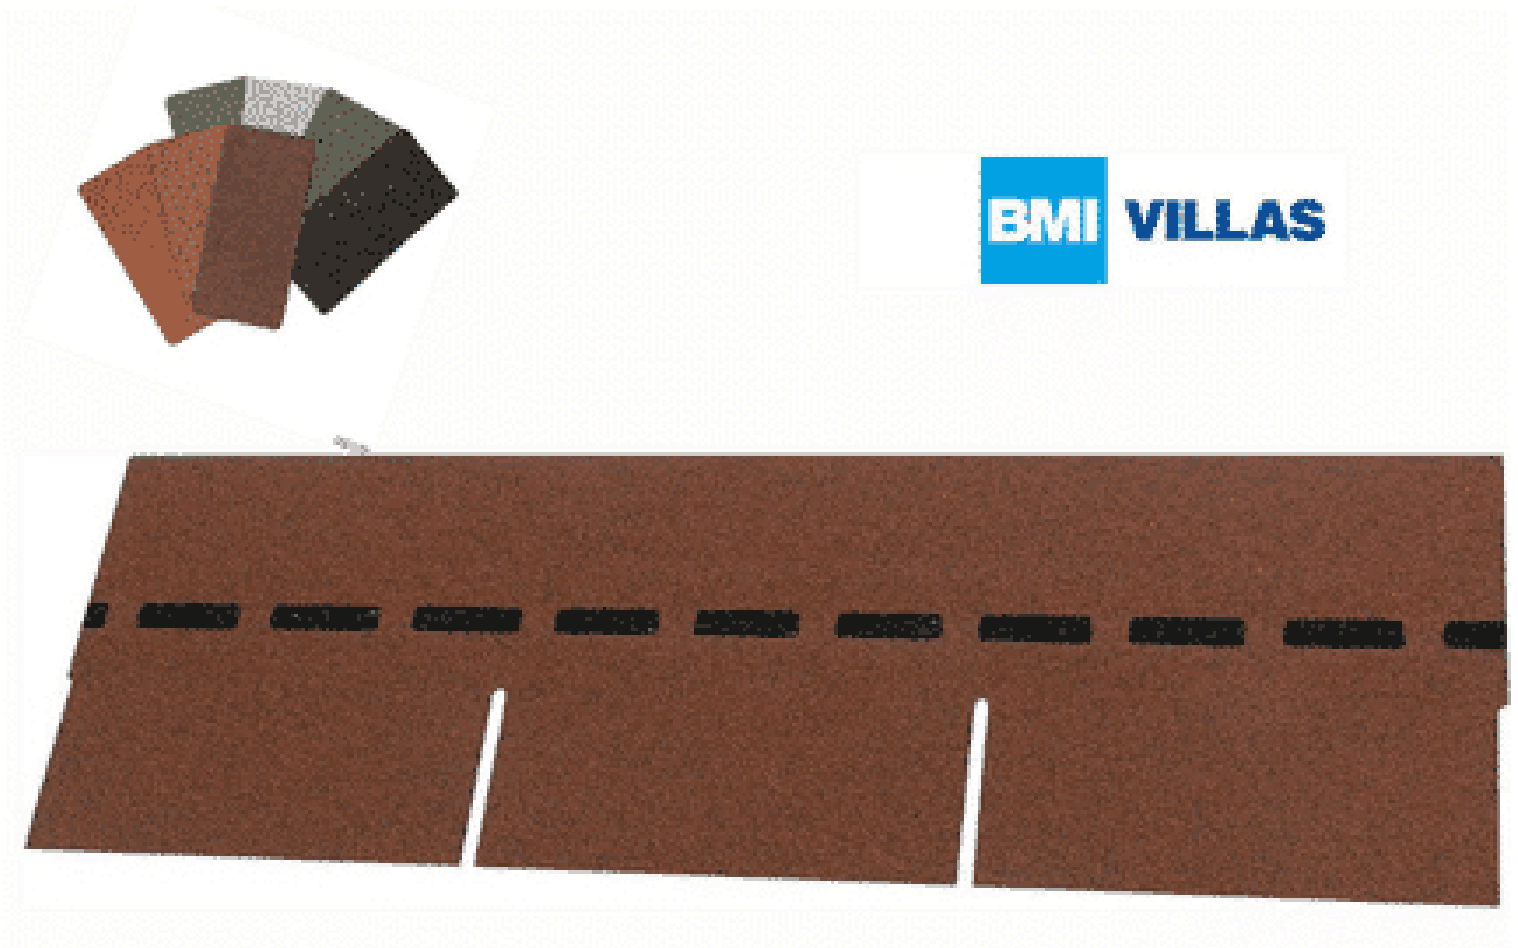

VILLAS PM-SCHINDEL RECHTECK 78 M²

€ 4015,44

BESCHREIBUNG

Bewährte Optik trifft konkurrenzlose Unverwüstlichkeit: Die DichtDach PM-Schindel – die einzigartige, flächig verklebte Deckung für Steildächer von mind. 13° bis max. 85°! In Zeiten massiver Unwetter wird der Ruf nach einer Dacheindeckung laut, die wohnliche Behaglichkeit mit 100%iger Wetter- und Sturmfestigkeit verbindet. Die DichtDach PM-Schindel setzt als innovativer Dachwerkstoff neue Standards! In den USA bewährt sich die Schindel seit Jahrzehnten und ist der mit Abstand führende Dachwerkstoff: Traditionelle Formen überzeugen, moderne Farben begeistern, gerade Flächen sind ebenso wie Rundungen souverän eindeckbar. Mit der hochwertigen PM-Qualität hat BMI diese Dacheindeckung den extremen klimatischen Bedingungen in Österreich und Europa angepasst. So bietet die DichtDach PM-Schindel überlegene Sicherheit und Langlebigkeit.

Höhe:	33,3 cm
Maximale Dachneigung:	85 °
Minimale Dachneigung:	13 °

VARIATIONEN

Bild	Artikelnummer	Stock Status	Beschreibung	Farbe	Preis
	SW10088.5			braun	€ 4015,44

Bild	Artikelnummer	Stock Status	Beschreibung	Farbe	Preis
	SW10088.3			ziegelrot	€ 4015,44
	SW10088.4			anthrazit	€ 4015,44
	SW10088.1			dolomitengrau	€ 4015,44
	SW10088.2			herbstbraun	€ 4015,44

TECHNISCHE DATEN

Maße 1000 × 333 × 3,3 cm

Farbe anthrazit , braun , dolomitengrau , herbstbraun , ziegelrot

ANMERKUNGEN
