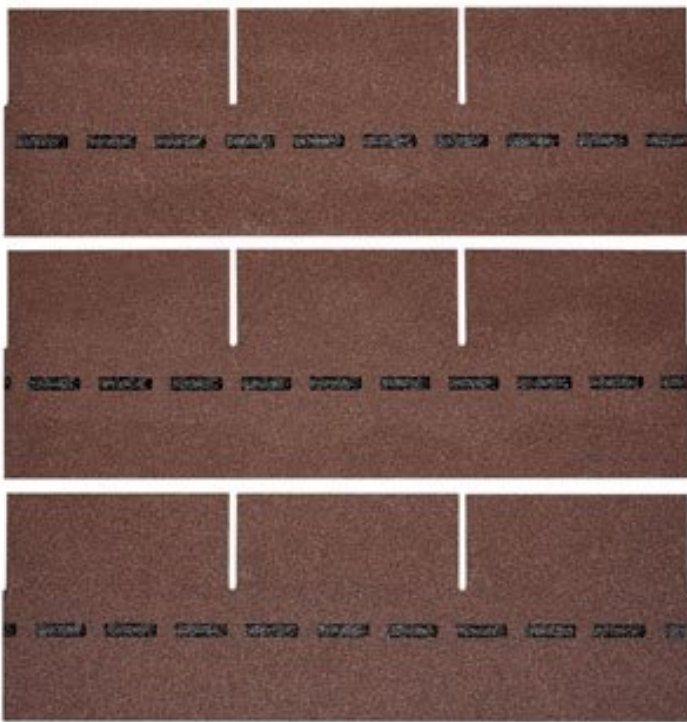

VILLAS PM-SCHINDEL RECHTECK 78 M²

€ 4015,44

BESCHREIBUNG

Bewährte Optik trifft konkurrenzlose Unverwüstlichkeit: Die DichtDach PM-Schindel – die einzigartige, flächig verklebte Deckung für Steildächer von mind. 13° bis max. 85°! In Zeiten massiver Unwetter wird der Ruf nach einer Dacheindeckung laut, die wohnliche Behaglichkeit mit 100%iger Wetter- und Sturmfestigkeit verbindet. Die DichtDach PM-Schindel setzt als innovativer Dachwerkstoff neue Standards! In den USA bewährt sich die Schindel seit Jahrzehnten und ist der mit Abstand führende Dachwerkstoff: Traditionelle Formen überzeugen, moderne Farben begeistern, gerade Flächen sind ebenso wie Rundungen souverän eindeckbar. Mit der hochwertigen PM-Qualität hat BMI diese Dacheindeckung den extremen klimatischen Bedingungen in Österreich und Europa angepasst. So bietet die DichtDach PM-Schindel überlegene Sicherheit und Langlebigkeit.

Höhe:	33,3 cm
Maximale Dachneigung:	85 °
Minimale Dachneigung:	13 °

VARIATIONEN

Bild	Artikelnummer	Stock Status	Beschreibung	Farbe	Preis
	SW10088.5			braun	€ 4015,44

Bild	Artikelnummer	Stock Status	Beschreibung	Farbe	Preis
	SW10088.3			ziegelrot	€ 4015,44
	SW10088.4			anthrazit	€ 4015,44
	SW10088.1			dolomitengrau	€ 4015,44
	SW10088.2			herbstbraun	€ 4015,44

TECHNISCHE DATEN

Maße 1000 × 333 × 3,3 cm

Farbe anthrazit , braun , dolomitengrau , herbstbraun , ziegelrot

ANMERKUNGEN
