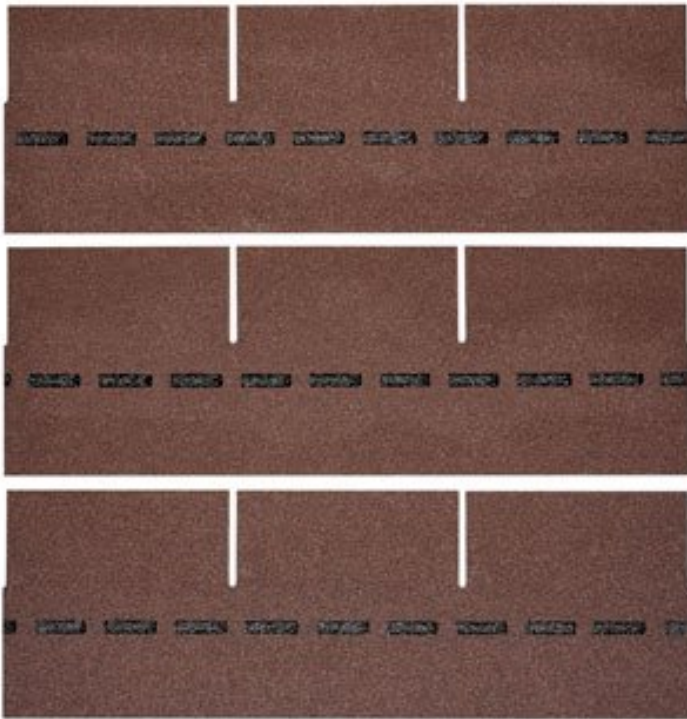

VILLAS PM-SCHINDEL RECHTECK 63 M²

€ 3243,24

BESCHREIBUNG

Bewährte Optik trifft konkurrenzlose Unverwüstlichkeit: Die DichtDach PM-Schindel – die einzigartige, flächig verklebte Deckung für Steildächer von mind. 13° bis max. 85°! In Zeiten massiver Unwetter wird der Ruf nach einer Dacheindeckung laut, die wohnliche Behaglichkeit mit 100%iger Wetter- und Sturmfestigkeit verbindet. Die DichtDach PM-Schindel setzt als innovativer Dachwerkstoff neue Standards! In den USA bewährt sich die Schindel seit Jahrzehnten und ist der mit Abstand führende Dachwerkstoff: Traditionelle Formen überzeugen, moderne Farben begeistern, gerade Flächen sind ebenso wie Rundungen souverän eindeckbar. Mit der hochwertigen PM-Qualität hat BMI diese Dacheindeckung den extremen klimatischen Bedingungen in Österreich und Europa angepasst. So bietet die DichtDach PM-Schindel überlegene Sicherheit und Langlebigkeit.

Höhe:	33,3 cm
Maximale Dachneigung:	85 °
Minimale Dachneigung:	13 °

VARIATIONEN

Bild	Artikelnummer	Stock Status	Beschreibung	Farbe	Preis
	SW10067.2			dolomitengrau	€ 3243,24

Bild	Artikelnummer	Stock Status	Beschreibung	Farbe	Preis
	SW10067.4			herbstbraun	€ 3243,24
	SW10067.3			ziegelrot	€ 3243,24
	SW10067.1			anthrazit	€ 3243,24
	SW10067.5			braun	€ 3243,24

TECHNISCHE DATEN

Maße 1000 × 333 × 3,3 cm

Farbe anthrazit , braun , dolomitengrau , herbstbraun , ziegelrot

ANMERKUNGEN
