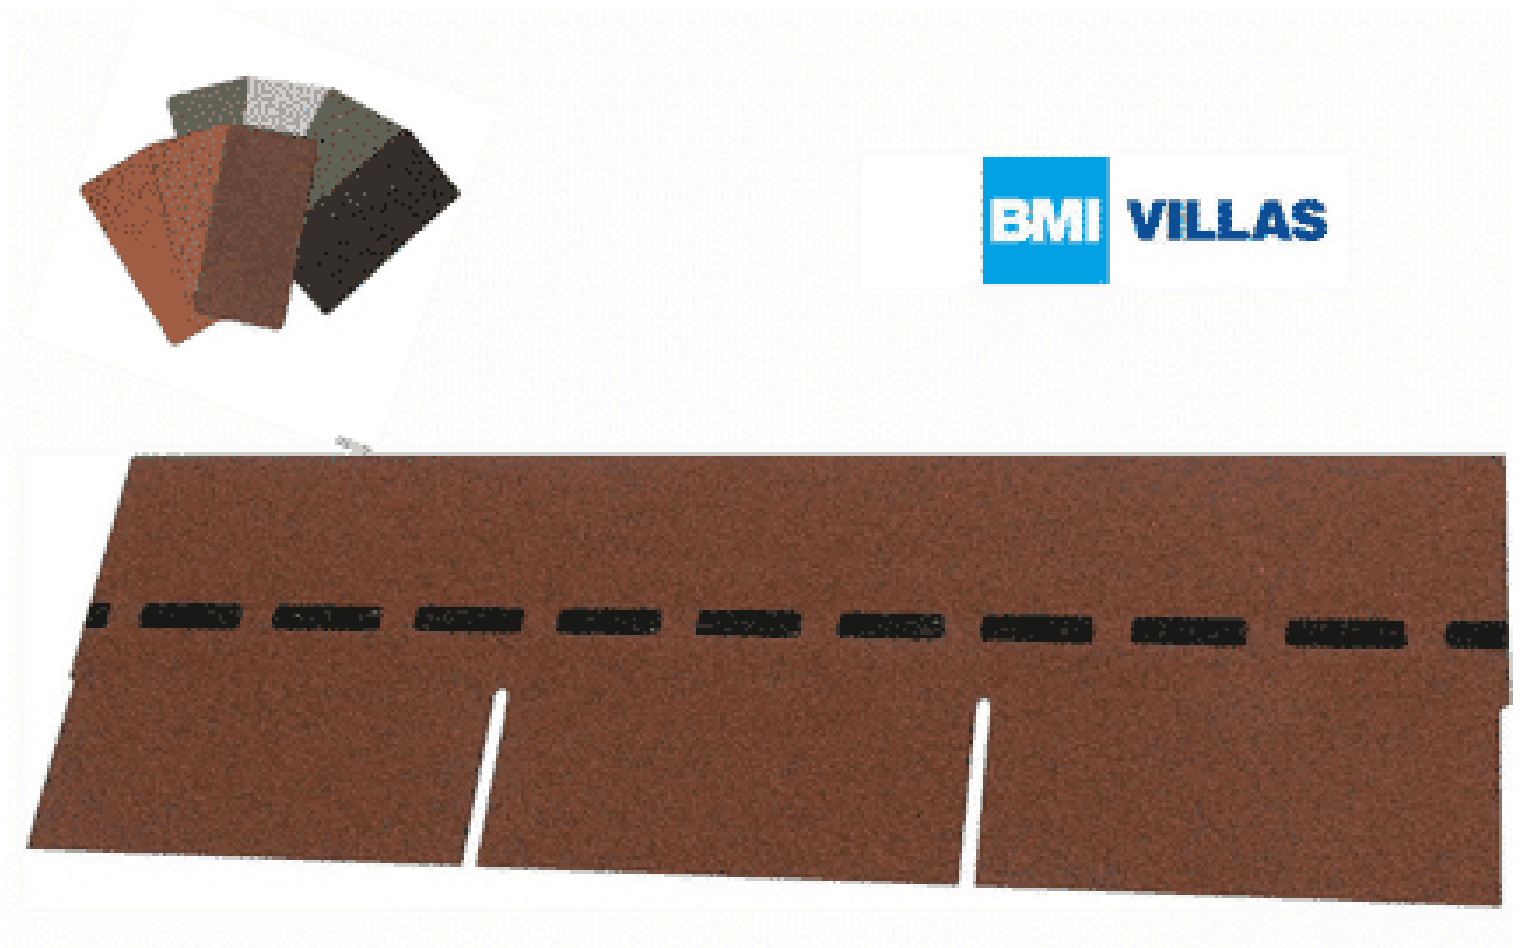

VILLAS PM-SCHINDEL RECHTECK 63 M²

€ 3243,24

BESCHREIBUNG

Bewährte Optik trifft konkurrenzlose Unverwüstlichkeit: Die DichtDach PM-Schindel – die einzigartige, flächig verklebte Deckung für Steildächer von mind. 13° bis max. 85°! In Zeiten massiver Unwetter wird der Ruf nach einer Dacheindeckung laut, die wohnliche Behaglichkeit mit 100%iger Wetter- und Sturmfestigkeit verbindet. Die DichtDach PM-Schindel setzt als innovativer Dachwerkstoff neue Standards! In den USA bewährt sich die Schindel seit Jahrzehnten und ist der mit Abstand führende Dachwerkstoff: Traditionelle Formen überzeugen, moderne Farben begeistern, gerade Flächen sind ebenso wie Rundungen souverän eindeckbar. Mit der hochwertigen PM-Qualität hat BMI diese Dacheindeckung den extremen klimatischen Bedingungen in Österreich und Europa angepasst. So bietet die DichtDach PM-Schindel überlegene Sicherheit und Langlebigkeit.

Höhe:	33,3 cm
Maximale Dachneigung:	85 °
Minimale Dachneigung:	13 °

VARIATIONEN

Bild	Artikelnummer	Stock Status	Beschreibung	Farbe	Preis
	SW10067.2			dolomitengrau	€ 3243,24

Bild	Artikelnummer	Stock Status	Beschreibung	Farbe	Preis
	SW10067.4			herbstbraun	€ 3243,24
	SW10067.3			ziegelrot	€ 3243,24
	SW10067.1			anthrazit	€ 3243,24
	SW10067.5			braun	€ 3243,24

TECHNISCHE DATEN

Maße 1000 × 333 × 3,3 cm

Farbe anthrazit , braun , dolomitengrau , herbstbraun , ziegelrot

ANMERKUNGEN
