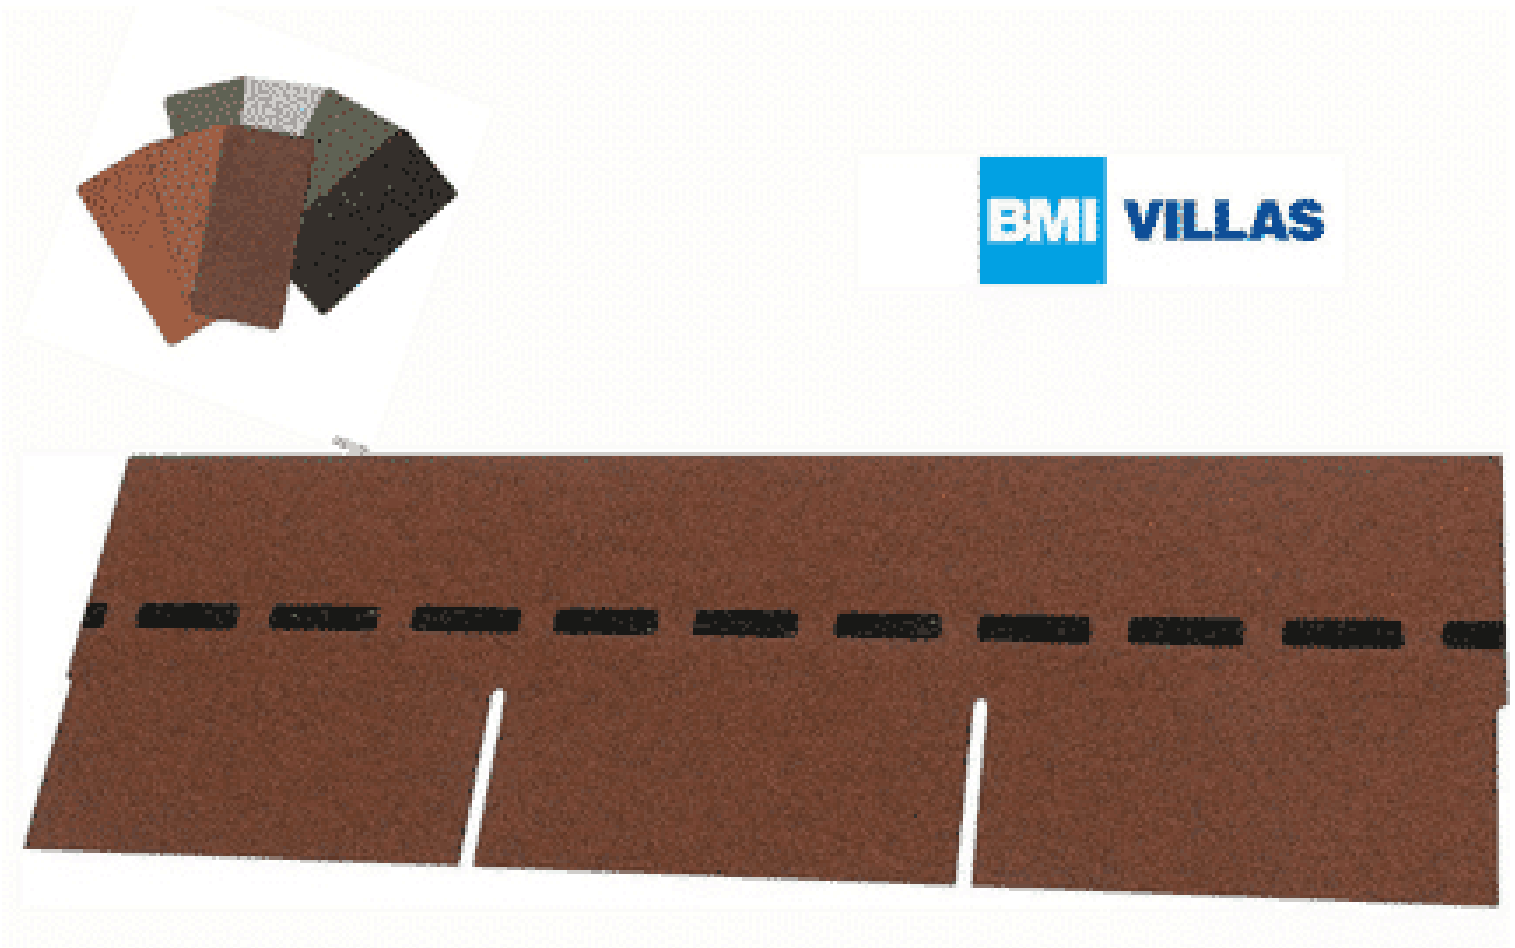

VILLAS PM-SCHINDEL RECHTECK 63 M²

€ 3243,24

BESCHREIBUNG

Bewährte Optik trifft konkurrenzlose Unverwüstlichkeit: Die DichtDach PM-Schindel – die einzigartige, flächig verklebte Deckung für Steildächer von mind. 13° bis max. 85°! In Zeiten massiver Unwetter wird der Ruf nach einer Dacheindeckung laut, die wohnliche Behaglichkeit mit 100%iger Wetter- und Sturmfestigkeit verbindet. Die DichtDach PM-Schindel setzt als innovativer Dachwerkstoff neue Standards! In den USA bewährt sich die Schindel seit Jahrzehnten und ist der mit Abstand führende Dachwerkstoff: Traditionelle Formen überzeugen, moderne Farben begeistern, gerade Flächen sind ebenso wie Rundungen souverän eindeckbar. Mit der hochwertigen PM-Qualität hat BMI diese Dacheindeckung den extremen klimatischen Bedingungen in Österreich und Europa angepasst. So bietet die DichtDach PM-Schindel überlegene Sicherheit und Langlebigkeit.

Höhe:	33,3 cm
Maximale Dachneigung:	85 °
Minimale Dachneigung:	13 °

VARIATIONEN

Bild	Artikelnummer	Stock Status	Beschreibung	Farbe	Preis
	SW10067.2			dolomitengrau	€ 3243,24

Bild	Artikelnummer	Stock Status	Beschreibung	Farbe	Preis
	SW10067.4			herbstbraun	€ 3243,24
	SW10067.3			ziegelrot	€ 3243,24
	SW10067.1			anthrazit	€ 3243,24
	SW10067.5			braun	€ 3243,24

TECHNISCHE DATEN

Maße 1000 × 333 × 3,3 cm

Farbe anthrazit , braun , dolomitengrau , herbstbraun , ziegelrot

ANMERKUNGEN
