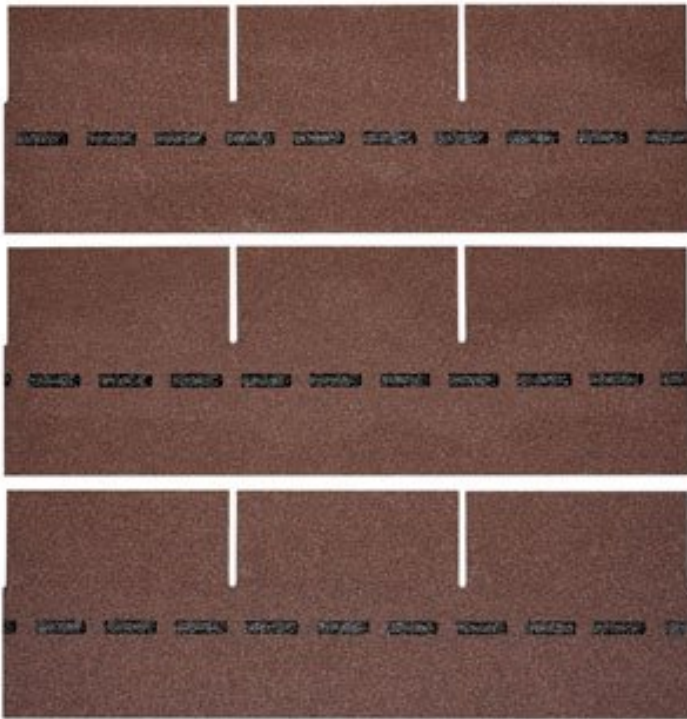

VILLAS PM-SCHINDEL RECHTECK 60 M²

BMI VILLAS

€ 3088,80

BESCHREIBUNG

Bewährte Optik trifft konkurrenzlose Unverwüstlichkeit: Die DichtDach PM-Schindel – die einzigartige, flächig verklebte Deckung für Steildächer von mind. 13° bis max. 85°! In Zeiten massiver Unwetter wird der Ruf nach einer Dacheindeckung laut, die wohnliche Behaglichkeit mit 100%iger Wetter- und Sturmfestigkeit verbindet. Die DichtDach PM-Schindel setzt als innovativer Dachwerkstoff neue Standards! In den USA bewährt sich die Schindel seit Jahrzehnten und ist der mit Abstand führende Dachwerkstoff: Traditionelle Formen überzeugen, moderne Farben begeistern, gerade Flächen sind ebenso wie Rundungen souverän eindeckbar. Mit der hochwertigen PM-Qualität hat BMI diese Dacheindeckung den extremen klimatischen Bedingungen in Österreich und Europa angepasst. So bietet die DichtDach PM-Schindel überlegene Sicherheit und Langlebigkeit.

Höhe:	33,3 cm
Maximale Dachneigung:	85 °
Minimale Dachneigung:	13 °

VARIATIONEN

Bild	Artikelnummer	Stock Status	Beschreibung	Farbe	Preis
	SW10065.2			anthrazit	€ 3088,80

Bild	Artikelnummer	Stock Status	Beschreibung	Farbe	Preis
	SW10065.3			dolomitengrau	€ 3088,80
	SW10065.5			ziegelrot	€ 3088,80
	SW10065.1			herbstbraun	€ 3088,80
	SW10065.4			braun	€ 3088,80

TECHNISCHE DATEN

Maße 1000 × 333 × 3,3 cm

Farbe anthrazit , braun , dolomitengrau , herbstbraun , ziegelrot

ANMERKUNGEN
