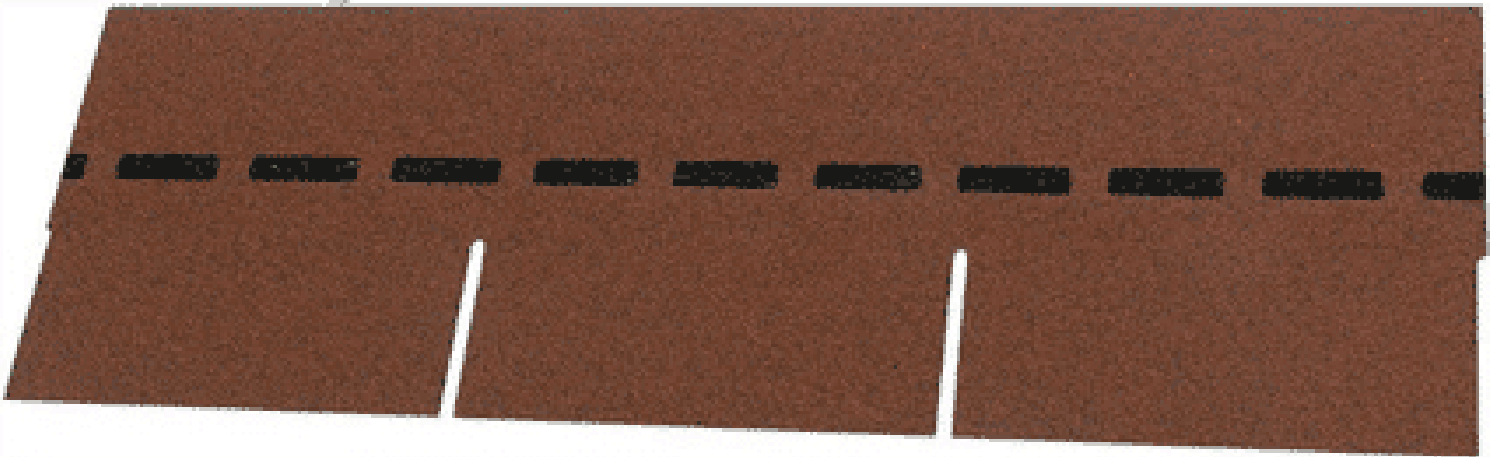

VILLAS PM-SCHINDEL RECHTECK 57 M²

BMI VILLAS

€ 2934,36

BESCHREIBUNG