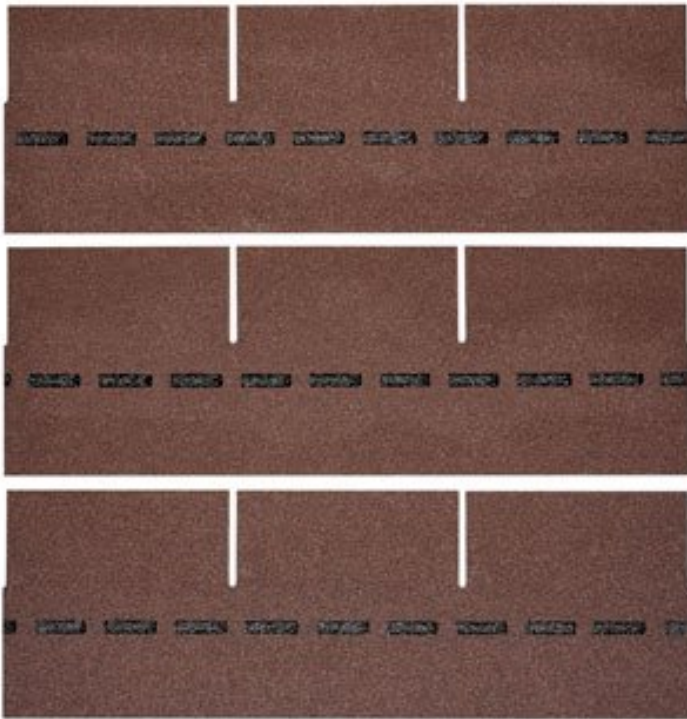

### **BESCHREIBUNG**

Bewährte Optik trifft konkurrenzlose Unverwüstlichkeit: Die DichtDach PM-Schindel – die einzigartige, flächig verklebte Deckung für Steildächer von mind. 13° bis max. 85°! In Zeiten massiver Unwetter wird der Ruf nach einer Dacheindeckung laut, die wohnliche Behaglichkeit mit 100%iger Wetter- und Sturmfestigkeit verbindet. Die DichtDach PM-Schindel setzt als innovativer Dachwerkstoff neue Standards! In den USA bewährt sich die Schindel seit Jahrzehnten und ist der mit Abstand führende Dachwerkstoff: Traditionelle Formen überzeugen, moderne Farben begeistern, gerade Flächen sind ebenso wie Rundungen souverän eindeckbar. Mit der hochwertigen PM-Qualität hat BMI diese Dacheindeckung den extremen klimatischen Bedingungen in Österreich und Europa angepasst. So bietet die DichtDach PM-Schindel überlegene Sicherheit und Langlebigkeit.

<b>Höhe:</b>	33,3 cm
<b>Maximale Dachneigung:</b>	85 °
<b>Minimale Dachneigung:</b>	13 °

## VARIATIONEN

Bild	Artikelnummer	Stock Status	Beschreibung	Farbe	Preis
	SW10096.1			herbstbraun	€ 2934,36

Bild	Artikelnummer	Stock Status	Beschreibung	Farbe	Preis
 	SW10096.6			Grün	€ 2934,36
 	SW10096.4			ziegelrot	€ 2934,36
 	SW10096.3			schiefergrau	€ 2934,36
 	SW10096.5			dolomoitgrau	€ 2934,36
 	SW10096.2			anthrazit	€ 2934,36

## **TECHNISCHE DATEN**

<b>Maße</b>	1000 × 333 × 3,3 cm
<b>Farbe</b>	anthrazit , dolomoitgrau , Grün , herbstbraun , schiefergrau , ziegelrot