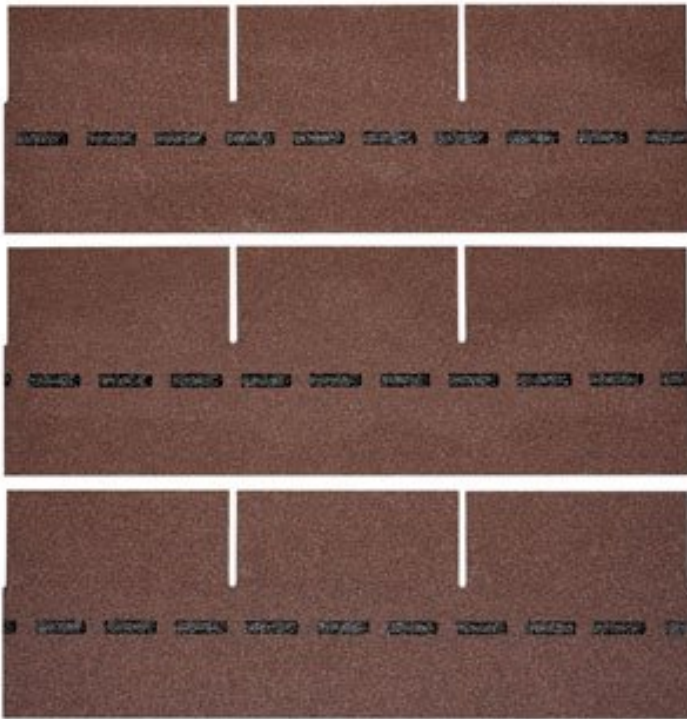

VILLAS PM-SCHINDEL RECHTECK 57 M²

BMI VILLAS

€ 2934,36

BESCHREIBUNG

Bewährte Optik trifft konkurrenzlose Unverwüstlichkeit: Die DichtDach PM-Schindel – die einzigartige, flächig verklebte Deckung für Steildächer von mind. 13° bis max. 85°! In Zeiten massiver Unwetter wird der Ruf nach einer Dacheindeckung laut, die wohnliche Behaglichkeit mit 100%iger Wetter- und Sturmfestigkeit verbindet. Die DichtDach PM-Schindel setzt als innovativer Dachwerkstoff neue Standards! In den USA bewährt sich die Schindel seit Jahrzehnten und ist der mit Abstand führende Dachwerkstoff: Traditionelle Formen überzeugen, moderne Farben begeistern, gerade Flächen sind ebenso wie Rundungen souverän eindeckbar. Mit der hochwertigen PM-Qualität hat BMI diese Dacheindeckung den extremen klimatischen Bedingungen in Österreich und Europa angepasst. So bietet die DichtDach PM-Schindel überlegene Sicherheit und Langlebigkeit.

Höhe:	33,3 cm
Maximale Dachneigung:	85 °
Minimale Dachneigung:	13 °

VARIATIONEN

Bild	Artikelnummer	Stock Status	Beschreibung	Farbe	Preis
	SW10064.3			herbstbraun	€ 2934,36

Bild	Artikelnummer	Stock Status	Beschreibung	Farbe	Preis
 	SW10064.1			anthrazit	€ 2934,36
 	SW10064.2			dolomitengrau	€ 2934,36
 	SW10064.4			braun	€ 2934,36
 	SW10064.5			ziegelrot	€ 2934,36

TECHNISCHE DATEN

Maße 1000 × 333 × 3,3 cm

Farbe anthrazit , braun , dolomitengrau , herbstbraun , ziegelrot

ANMERKUNGEN
