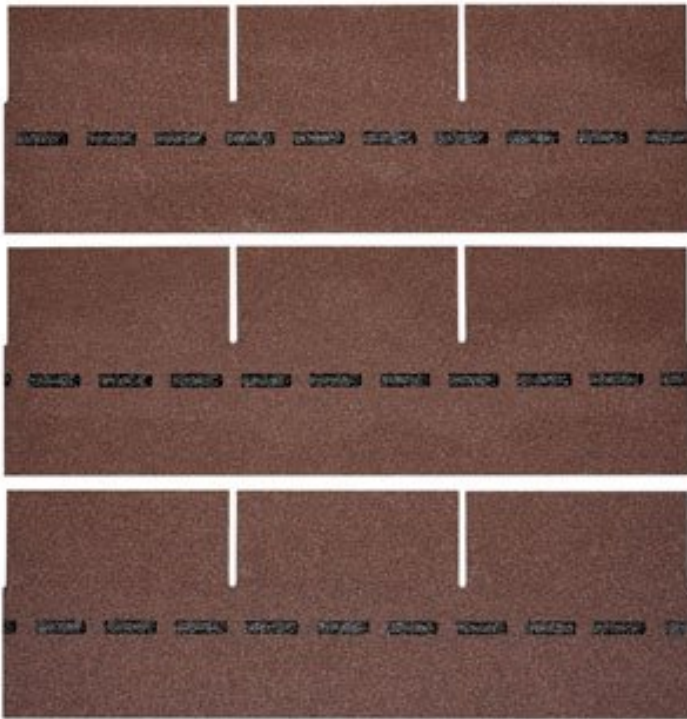

### **BESCHREIBUNG**

Bewährte Optik trifft konkurrenzlose Unverwüstlichkeit: Die DichtDach PM-Schindel – die einzigartige, flächig verklebte Deckung für Steildächer von mind. 13° bis max. 85°! In Zeiten massiver Unwetter wird der Ruf nach einer Dacheindeckung laut, die wohnliche Behaglichkeit mit 100%iger Wetter- und Sturmfestigkeit verbindet. Die DichtDach PM-Schindel setzt als innovativer Dachwerkstoff neue Standards! In den USA bewährt sich die Schindel seit Jahrzehnten und ist der mit Abstand führende Dachwerkstoff: Traditionelle Formen überzeugen, moderne Farben begeistern, gerade Flächen sind ebenso wie Rundungen souverän eindeckbar. Mit der hochwertigen PM-Qualität hat BMI diese Dacheindeckung den extremen klimatischen Bedingungen in Österreich und Europa angepasst. So bietet die DichtDach PM-Schindel überlegene Sicherheit und Langlebigkeit.

<b>Höhe:</b>	33,3 cm
<b>Maximale Dachneigung:</b>	85 °
<b>Minimale Dachneigung:</b>	13 °

## VARIATIONEN

Bild	Artikelnummer	Stock Status	Beschreibung	Farbe	Preis
	SW10063.1			braun	€ 2934,36

Bild	Artikelnummer	Stock Status	Beschreibung	Farbe	Preis
	SW10063.2			anthrazit	€ 2934,36
	SW10063.3			schiefergrau	€ 2934,36
	SW10063.4			ziegelrot	€ 2934,36
	SW10063.5			dolomitengrau	€ 2934,36

## **TECHNISCHE DATEN**

**Maße** 1000 × 333 × 3,3 cm

**Farbe** anthrazit , braun , dolomitengrau , schiefergrau , ziegelrot