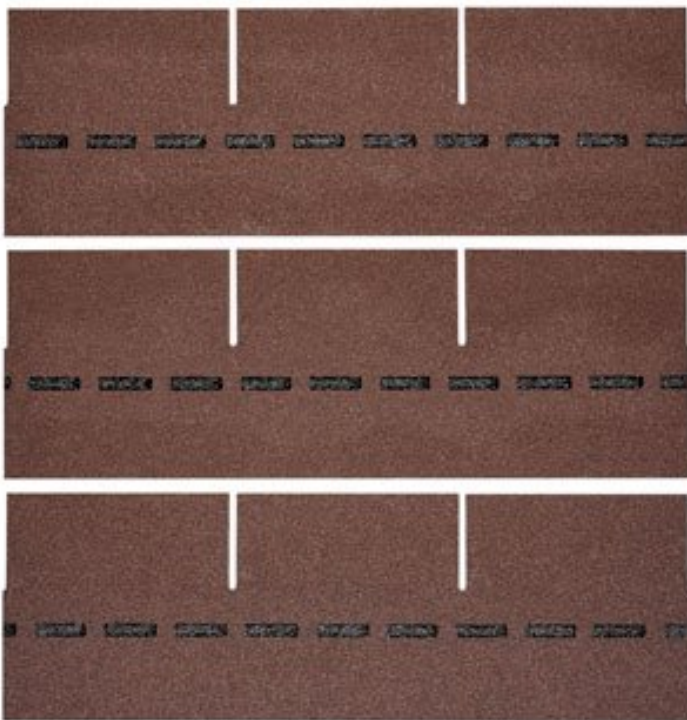

## Polymerbitumenschindel gemäß ÖNORM B 2219

Bewährte Optik trifft konkurrenzlose Unverwüstlichkeit: Die DichtDach PM-Schindel – die einzigartige, flächig verklebte Deckung für Steildächer von mind. 13° bis max. 85°! In Zeiten massiver Unwetter wird der Ruf nach einer Dacheindeckung laut, die wohnliche Behaglichkeit mit 100%iger Wetter- und Sturmfestigkeit verbindet. Die DichtDach PM-Schindel setzt als innovativer Dachwerkstoff neue Standards! In den USA bewährt sich die Schindel seit Jahrzehnten und ist der mit Abstand führende Dachwerkstoff: Traditionelle Formen überzeugen, moderne Farben begeistern, gerade Flächen sind ebenso wie Rundungen souverän eindeckbar. Mit der hochwertigen PM-Qualität hat BMI diese Dacheindeckung den extremen klimatischen Bedingungen in Österreich und Europa angepasst. So bietet die DichtDach PM-Schindel überlegene Sicherheit und Langlebigkeit.

## VARIATIONEN

Bild	Artikelnummer	Stock Status	Beschreibung	Farbe	Preis
------	---------------	--------------	--------------	-------	-------

Bild	Artikelnummer	Stock Status	Beschreibung	Farbe	Preis
	SW10061.2			braun	€ 2779,92
	SW10061.1			dolomitengrau	€ 2779,92
	SW10061.4			ziegelrot	€ 2779,92
	SW10061.5			anthrazit	€ 2779,92
	SW10061.3			herbstbraun	€ 2779,92

## **TECHNISCHE DATEN**

**Maße** 1000 × 333 × 3,3 cm

**Farbe** anthrazit , braun , dolomitengrau , herbstbraun , ziegelrot