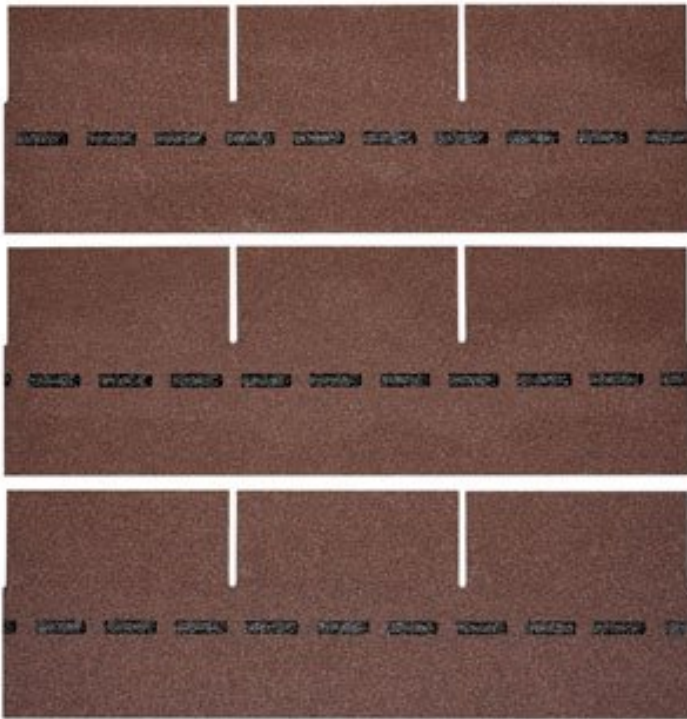

VILLAS PM-SCHINDEL RECHTECK 51 M²

BMI VILLAS

€ 2625,48

BESCHREIBUNG

Bewährte Optik trifft konkurrenzlose Unverwüstlichkeit: Die DichtDach PM-Schindel – die einzigartige, flächig verklebte Deckung für Steildächer von mind. 13° bis max. 85°! In Zeiten massiver Unwetter wird der Ruf nach einer Dacheindeckung laut, die wohnliche Behaglichkeit mit 100%iger Wetter- und Sturmfestigkeit verbindet. Die DichtDach PM-Schindel setzt als innovativer Dachwerkstoff neue Standards! In den USA bewährt sich die Schindel seit Jahrzehnten und ist der mit Abstand führende Dachwerkstoff: Traditionelle Formen überzeugen, moderne Farben begeistern, gerade Flächen sind ebenso wie Rundungen souverän eindeckbar. Mit der hochwertigen PM-Qualität hat BMI diese Dacheindeckung den extremen klimatischen Bedingungen in Österreich und Europa angepasst. So bietet die DichtDach PM-Schindel überlegene Sicherheit und Langlebigkeit.

Höhe:	33,3 cm
Maximale Dachneigung:	85 °
Minimale Dachneigung:	13 °

VARIATIONEN

Bild	Artikelnummer	Stock Status	Beschreibung	Farbe	Preis
	SW10060.4			dolomitengrau	€ 2625,48

Bild	Artikelnummer	Stock Status	Beschreibung	Farbe	Preis
	SW10060.5			braun	€ 2625,48
	SW10060.1			herbstbraun	€ 2625,48
	SW10060.3			ziegelrot	€ 2625,48
	SW10060.2			anthrazit	€ 2625,48

TECHNISCHE DATEN

Maße 1000 × 333 × 3,3 cm

Farbe anthrazit , braun , dolomitengrau , herbstbraun , ziegelrot

ANMERKUNGEN
