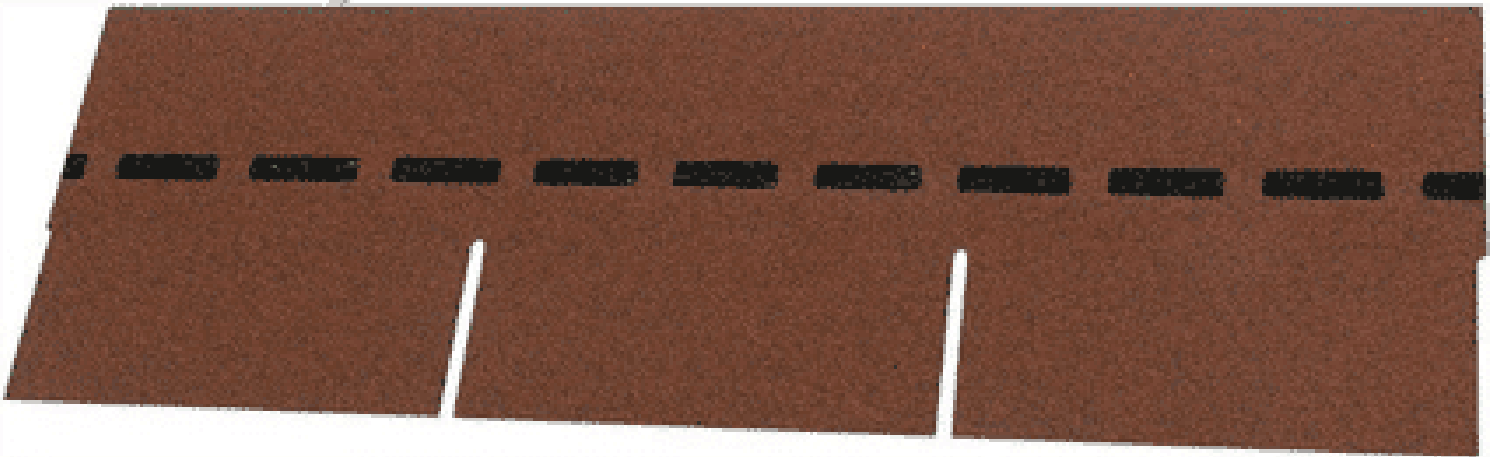

VILLAS PM-SCHINDEL RECHTECK 42 M²

BMI VILLAS

€ 2162,16

BESCHREIBUNG

Bewährte Optik trifft konkurrenzlose Unverwüstlichkeit: Die DichtDach PM-Schindel – die einzigartige, flächig