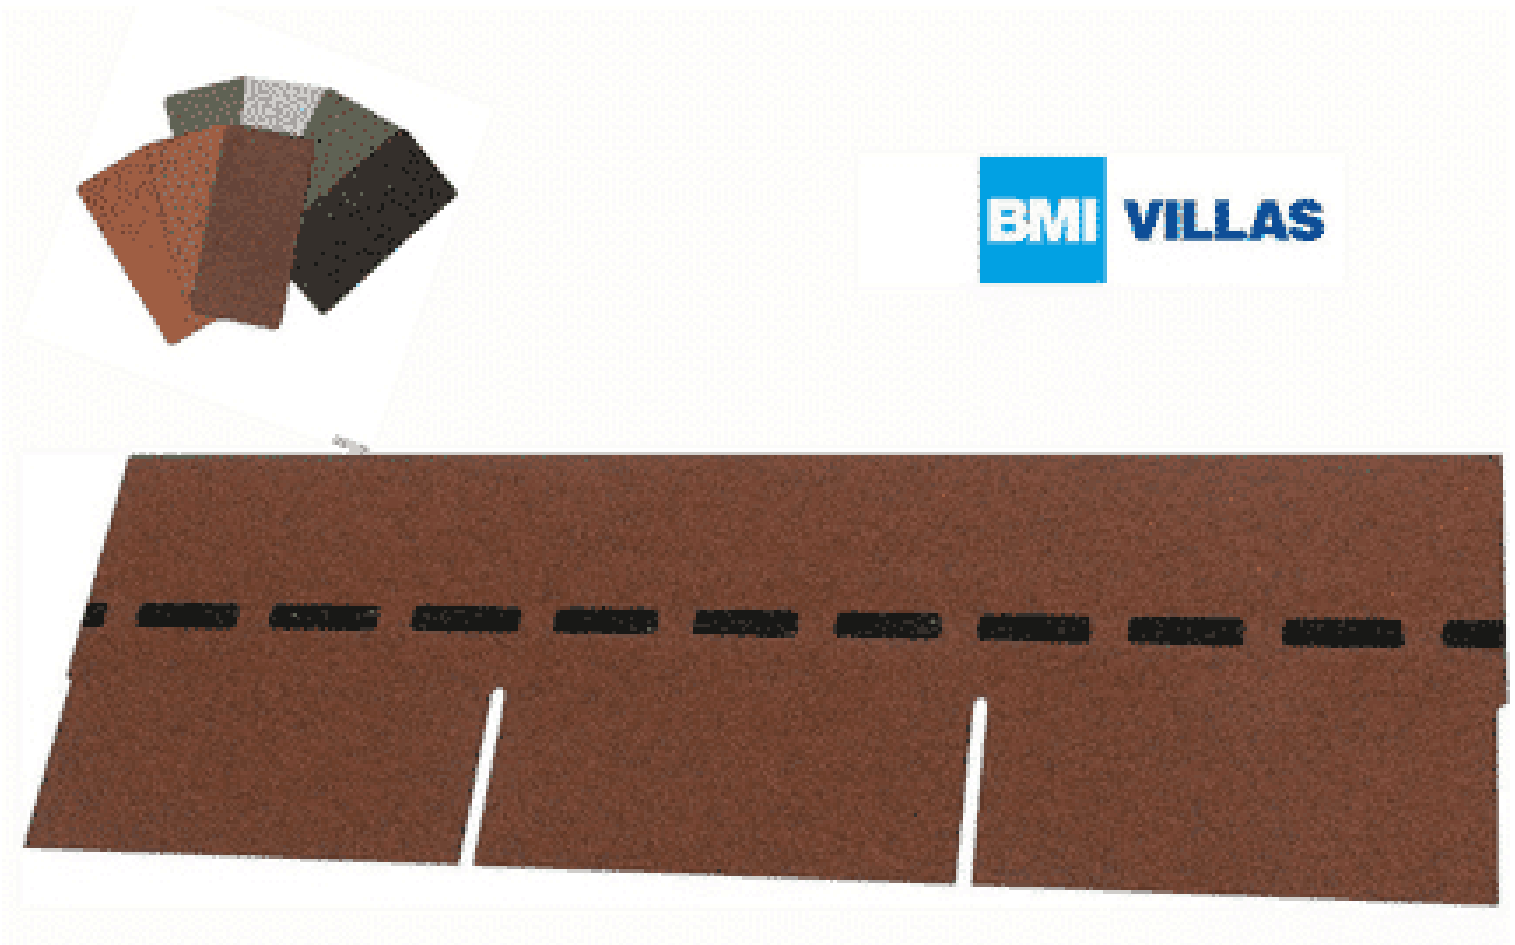

VILLAS PM-SCHINDEL RECHTECK 42 M²

€ 2162,16

Kategorien: [Villas PM-Schindel Rechteck](#)

VARIATIONEN

| Artikelnummer | Farbe | Preis |
|-----------------------|---------------|--------------|
| 108-ziegelrot-003 | ziegelrot | € 2162,16 |
| 108-braun-002 | braun | € 2162,16 |
| 108-dolomitengrau-005 | dolomitengrau | € 2162,16 |
| 108-anthrazit-001 | anthrazit | € 2162,16 |
| 108-herbstbraun-004 | herbstbraun | € 2162,16 |

GALERIEBILDER

BESCHREIBUNG

Bewährte Optik trifft konkurrenzlose Unverwüstlichkeit: Die DichtDach PM-Schindel – die einzigartige, flächig verklebte Deckung für Steildächer von mind. 13° bis max. 85°! In Zeiten massiver Unwetter wird der Ruf nach einer Dacheindeckung laut, die wohnliche Behaglichkeit mit 100%iger Wetter- und Sturmfestigkeit verbindet. Die DichtDach PM-Schindel setzt als innovativer Dachwerkstoff neue Standards! In den USA bewährt sich die Schindel seit Jahrzehnten und ist der mit Abstand führende Dachwerkstoff: Traditionelle Formen überzeugen, moderne Farben begeistern, gerade Flächen sind ebenso wie Rundungen souverän eindeckbar. Mit der hochwertigen PM-Qualität hat BMI diese Dacheindeckung den extremen klimatischen Bedingungen in Österreich und Europa angepasst. So bietet die DichtDach PM-Schindel überlegene Sicherheit und Langlebigkeit.

| | |
|------------------------------|---------|
| Höhe: | 33,3 cm |
| Maximale Dachneigung: | 85 ° |
| Minimale Dachneigung: | 13 ° |

TECHNISCHE DATEN

Maße 1000 × 333 × 3,3 cm

Farbe [anthrazit](#) , [braun](#) , [dolomitengrau](#) , [herbstbraun](#) , [ziegelrot](#)