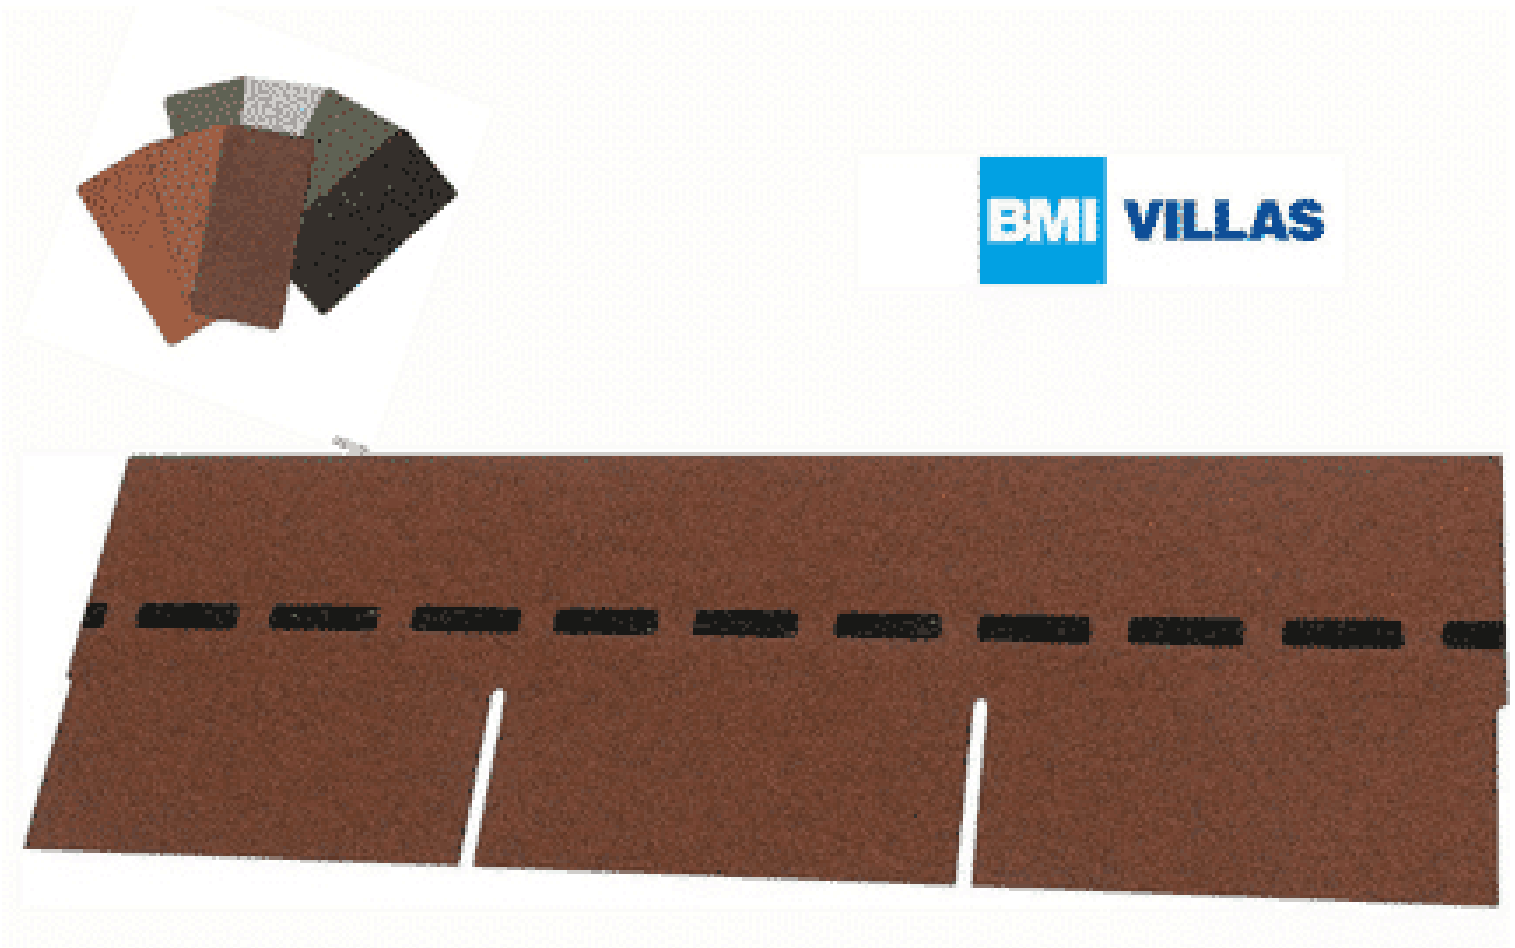

VILLAS PM-SCHINDEL RECHTECK 39 M²

€ 2007,72

BESCHREIBUNG

Bewährte Optik trifft konkurrenzlose Unverwüstlichkeit: Die DichtDach PM-Schindel – die einzigartige, flächig verklebte Deckung für Steildächer von mind. 13° bis max. 85°! In Zeiten massiver Unwetter wird der Ruf nach einer Dacheindeckung laut, die wohnliche Behaglichkeit mit 100%iger Wetter- und Sturmfestigkeit verbindet. Die DichtDach PM-Schindel setzt als innovativer Dachwerkstoff neue Standards! In den USA bewährt sich die Schindel seit Jahrzehnten und ist der mit Abstand führende Dachwerkstoff: Traditionelle Formen überzeugen, moderne Farben begeistern, gerade Flächen sind ebenso wie Rundungen souverän eindeckbar. Mit der hochwertigen PM-Qualität hat BMI diese Dacheindeckung den extremen klimatischen Bedingungen in Österreich und Europa angepasst. So bietet die DichtDach PM-Schindel überlegene Sicherheit und Langlebigkeit.

Höhe:	33,3 cm
Maximale Dachneigung:	85 °
Minimale Dachneigung:	13 °

VARIATIONEN

Bild	Artikelnummer	Stock Status	Beschreibung	Farbe	Preis
	107-dolomitengrau-005			dolomitengrau	€ 2007,72
	107-herbstbraun-004			herbstbraun	€ 2007,72
	107-ziegelrot-003			ziegelrot	€ 2007,72
	107-braun-002			braun	€ 2007,72
	107-anthrazit-001			anthrazit	€ 2007,72

TECHNISCHE DATEN

Maße 1000 × 333 × 3,3 cm

Farbe anthrazit , braun , dolomitengrau , herbstbraun , ziegelrot

ANMERKUNGEN
