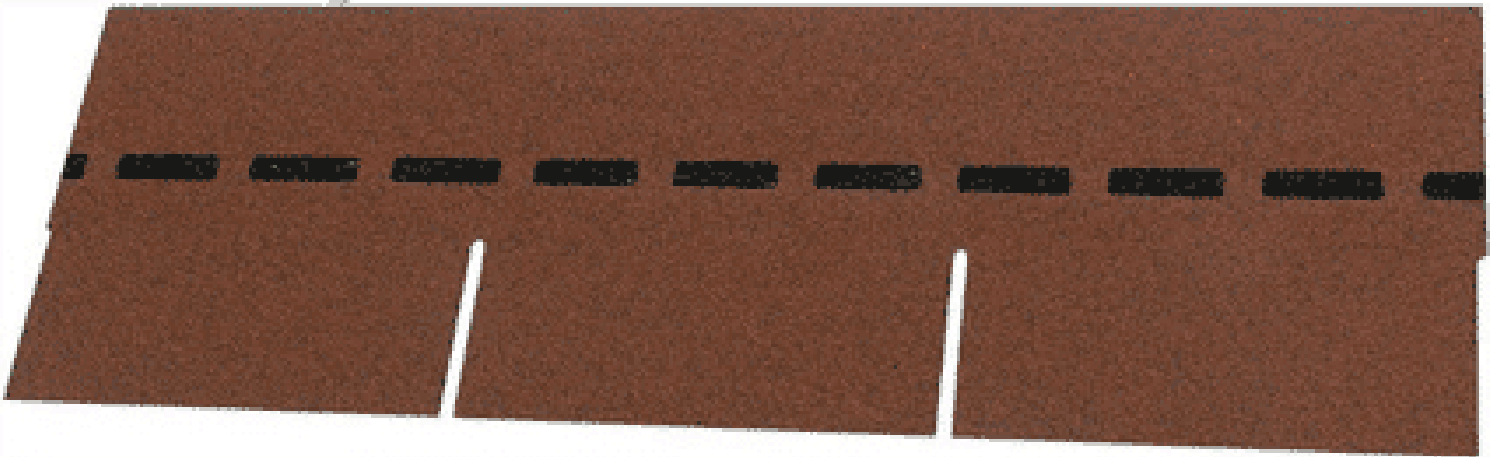

VILLAS PM-SCHINDEL RECHTECK 36 M²

BMI VILLAS

€ 1853,28

BESCHREIBUNG

Bewährte Optik trifft konkurrenzlose Unverwüstlichkeit: Die DichtDach PM-Schindel – die einzigartige, flächig

verklebte Deckung für Steildächer von mind. 13° bis max. 85°! In Zeiten massiver Unwetter wird der Ruf nach einer Dacheindeckung laut, die wohnliche Behaglichkeit mit 100%iger Wetter- und Sturmfestigkeit verbindet. Die DichtDach PM-Schindel setzt als innovativer Dachwerkstoff neue Standards! In den USA bewährt sich die Schindel seit Jahrzehnten und ist der mit Abstand führende Dachwerkstoff: Traditionelle Formen überzeugen, moderne Farben begeistern, gerade Flächen sind ebenso wie Rundungen souverän eindeckbar. Mit der hochwertigen PM-Qualität hat BMI diese Dacheindeckung den extremen klimatischen Bedingungen in Österreich und Europa angepasst. So bietet die DichtDach PM-Schindel überlegene Sicherheit und Langlebigkeit.

Höhe:	33,3 cm
Maximale Dachneigung:	85 °
Minimale Dachneigung:	13 °

VARIATIONEN

Bild	Artikelnummer	Stock Status	Beschreibung	Farbe	Preis
	106-ziegelrot-003			ziegelrot	€ 1853,28
	106-braun-002			braun	€ 1853,28
	106-dolomitengrau-005			dolomitengrau	€ 1853,28
	106-anthrazit-001			anthrazit	€ 1853,28
	106-herbstbraun-004			herbstbraun	€ 1853,28

TECHNISCHE DATEN

Maße 1000 × 333 × 3,3 cm

Farbe anthrazit , braun , dolomitengrau , herbstbraun , ziegelrot

ANMERKUNGEN
