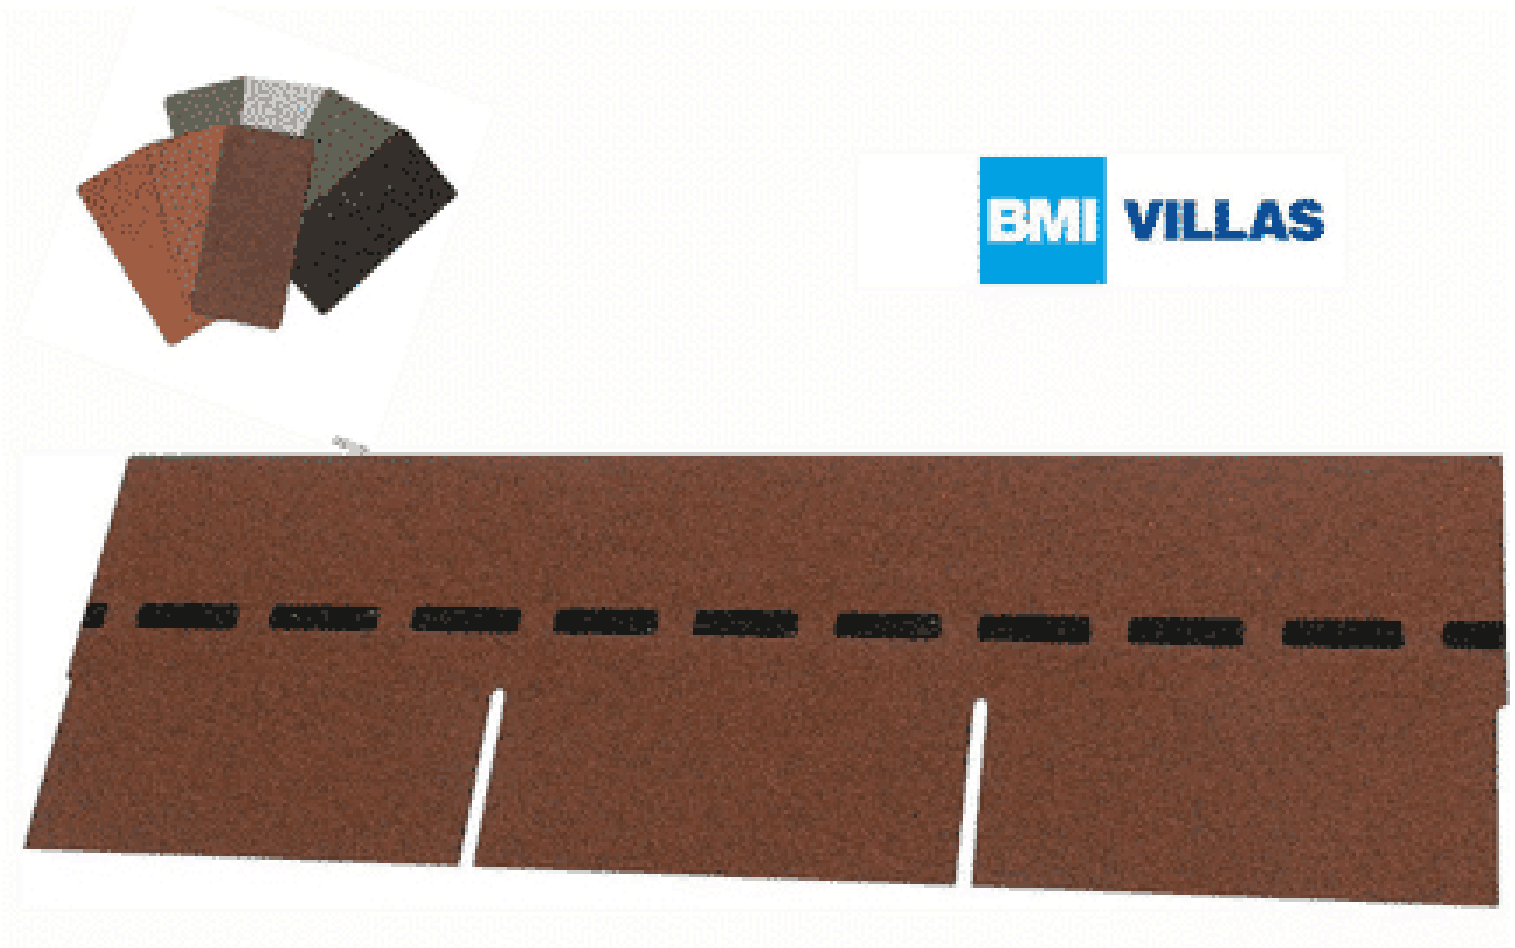

VILLAS PM-SCHINDEL RECHTECK 24 M²

€ 1235,52

BESCHREIBUNG

Bewährte Optik trifft konkurrenzlose Unverwüstlichkeit: Die DichtDach PM-Schindel – die einzigartige, flächig verklebte Deckung für Steildächer von mind. 13° bis max. 85°! In Zeiten massiver Unwetter wird der Ruf nach einer Dacheindeckung laut, die wohnliche Behaglichkeit mit 100%iger Wetter- und Sturmfestigkeit verbindet. Die DichtDach PM-Schindel setzt als innovativer Dachwerkstoff neue Standards! In den USA bewährt sich die Schindel seit Jahrzehnten und ist der mit Abstand führende Dachwerkstoff: Traditionelle Formen überzeugen, moderne Farben begeistern, gerade Flächen sind ebenso wie Rundungen souverän eindeckbar. Mit der hochwertigen PM-Qualität hat BMI diese Dacheindeckung den extremen klimatischen Bedingungen in Österreich und Europa angepasst. So bietet die DichtDach PM-Schindel überlegene Sicherheit und Langlebigkeit.

Höhe:	33,3 cm
Maximale Dachneigung:	85 °
Minimale Dachneigung:	13 °

VARIATIONEN

Bild	Artikelnummer	Stock Status	Beschreibung	Farbe	Preis
	102-dolomitengrau-005			dolomitengrau	€ 1235,52
	102-herbstbraun-004			herbstbraun	€ 1235,52
	102-ziegelrot-003			ziegelrot	€ 1235,52
	102-braun-002			braun	€ 1235,52
	102-anthrazit-001			anthrazit	€ 1235,52

TECHNISCHE DATEN

Maße 1000 × 333 × 3,3 cm

Farbe anthrazit , braun , dolomitengrau , herbstbraun , ziegelrot

ANMERKUNGEN
