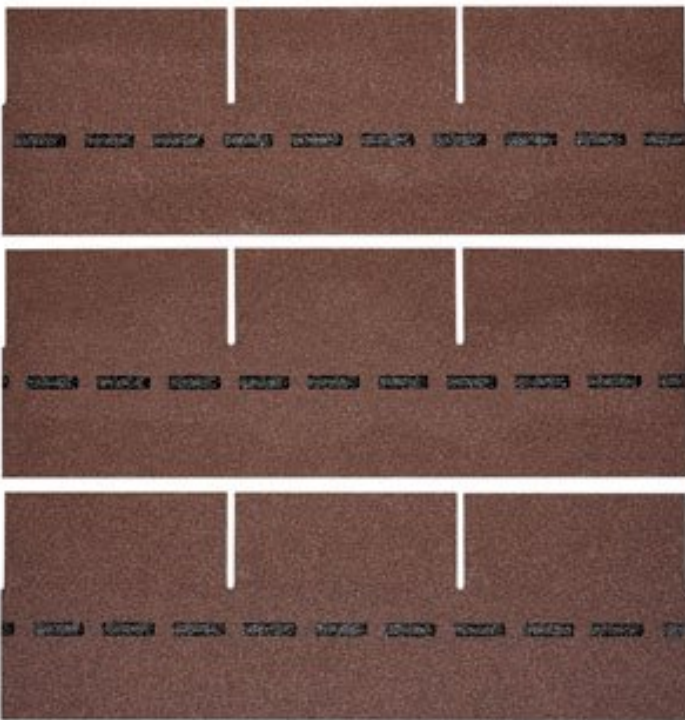

### BESCHREIBUNG

Bewährte Optik trifft konkurrenzlose Unverwüstlichkeit: Die DichtDach PM-Schindel – die einzigartige, flächig

verklebte Deckung für Steildächer von mind. 13° bis max. 85°! In Zeiten massiver Unwetter wird der Ruf nach einer Dacheindeckung laut, die wohnliche Behaglichkeit mit 100%iger Wetter- und Sturmfestigkeit verbindet. Die DichtDach PM-Schindel setzt als innovativer Dachwerkstoff neue Standards! In den USA bewährt sich die Schindel seit Jahrzehnten und ist der mit Abstand führende Dachwerkstoff: Traditionelle Formen überzeugen, moderne Farben begeistern, gerade Flächen sind ebenso wie Rundungen souverän eindeckbar. Mit der hochwertigen PM-Qualität hat BMI diese Dacheindeckung den extremen klimatischen Bedingungen in Österreich und Europa angepasst. So bietet die DichtDach PM-Schindel überlegene Sicherheit und Langlebigkeit.

<b>Höhe:</b>	33,3 cm
<b>Maximale Dachneigung:</b>	85 °
<b>Minimale Dachneigung:</b>	13 °

## VARIATIONEN

Bild	Artikelnummer	Stock Status	Beschreibung	Farbe	Preis
	SW10097.6			schiefergrau	€ 1235,52

Bild	Artikelnummer	Stock Status	Beschreibung	Farbe	Preis
	SW10097.2			dolomitengrau	€ 1235,52
	SW10097.7			ziegelrot	€ 1235,52
	SW10097.5			herbstbraun	€ 1235,52
	SW10097.1			anthrazit	€ 1235,52
	SW10097.3			braun	€ 1235,52
	SW10097.4			Grün	€ 1235,52

## **TECHNISCHE DATEN**

<b>Maße</b>	1000 × 333 × 3,3 cm
<b>Farbe</b>	anthrazit , braun , dolomitengrau , Grün , herbstbraun , schiefergrau , ziegelrot