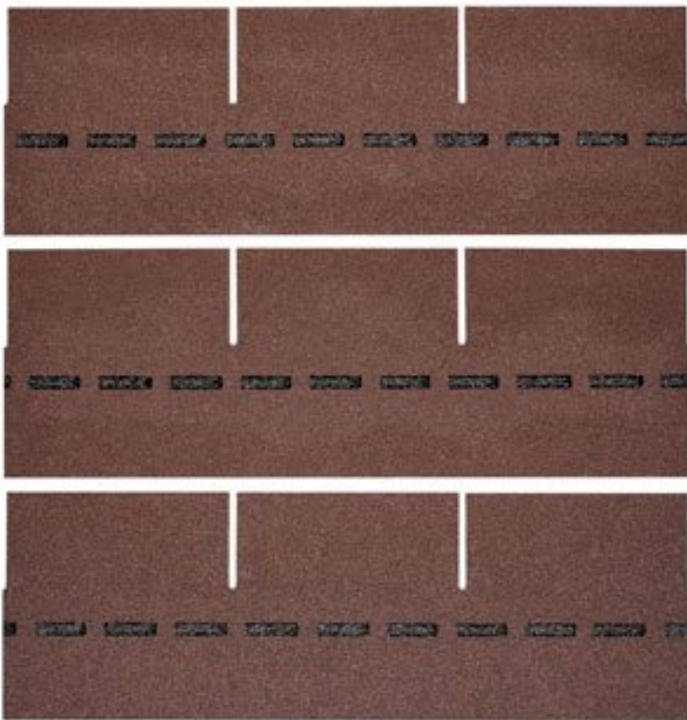

VILLAS PM-SCHINDEL RECHTECK 120 M²

BMI VILLAS

€ 3600,00

BESCHREIBUNG

Bewährte Optik trifft konkurrenzlose Unverwüstlichkeit: Die DichtDach PM-Schindel – die einzigartige, flächig

verklebte Deckung für Steildächer von mind. 13° bis max. 85°! In Zeiten massiver Unwetter wird der Ruf nach einer Dacheindeckung laut, die wohnliche Behaglichkeit mit 100%iger Wetter- und Sturmfestigkeit verbindet. Die DichtDach PM-Schindel setzt als innovativer Dachwerkstoff neue Standards! In den USA bewährt sich die Schindel seit Jahrzehnten und ist der mit Abstand führende Dachwerkstoff: Traditionelle Formen überzeugen, moderne Farben begeistern, gerade Flächen sind ebenso wie Rundungen souverän eindeckbar. Mit der hochwertigen PM-Qualität hat BMI diese Dacheindeckung den extremen klimatischen Bedingungen in Österreich und Europa angepasst. So bietet die DichtDach PM-Schindel überlegene Sicherheit und Langlebigkeit.

Höhe:	33,3 cm
Maximale Dachneigung:	85 °
Minimale Dachneigung:	13 °

VARIATIONEN

Bild	Artikelnummer	Stock Status	Beschreibung	Farbe	Preis
	SW10068.1-1			dolomitengrau	€ 3600,00

Bild	Artikelnummer	Stock Status	Beschreibung	Farbe	Preis
	SW10068.3-1			ziegelrot	€ 3600,00
	SW10068.4-1			anthrazit	€ 3600,00
	SW10068.5-1			braun	€ 3600,00
	SW10068.2-1			herbstbraun	€ 3600,00

TECHNISCHE DATEN

Maße 1000 × 333 × 3,3 cm

Farbe anthrazit , braun , dolomitengrau , herbstbraun , ziegelrot

ANMERKUNGEN
