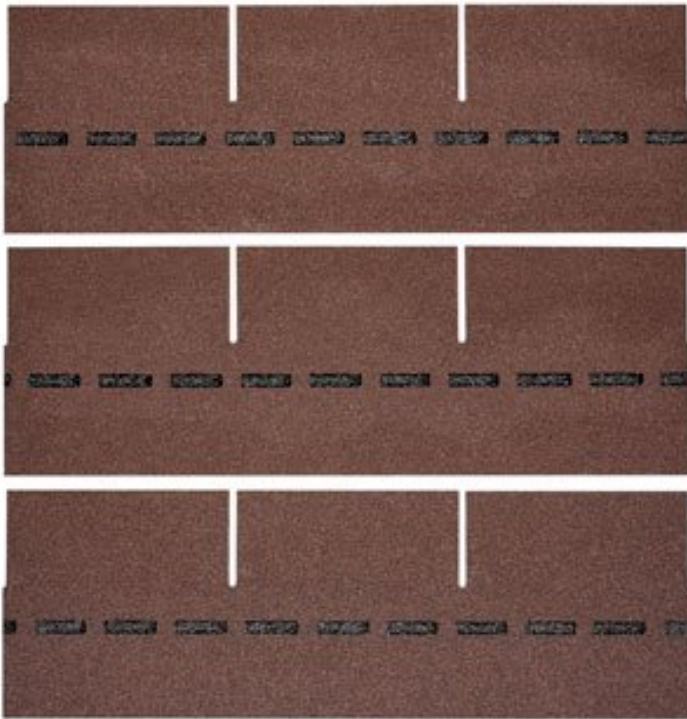

### **BESCHREIBUNG**

Bewährte Optik trifft konkurrenzlose Unverwüstlichkeit: Die DichtDach PM-Schindel – die einzigartige, flächig verklebte Deckung für Steildächer von mind. 13° bis max. 85°! In Zeiten massiver Unwetter wird der Ruf nach einer Dacheindeckung laut, die wohnliche Behaglichkeit mit 100%iger Wetter- und Sturmfestigkeit verbindet. Die DichtDach PM-Schindel setzt als innovativer Dachwerkstoff neue Standards! In den USA bewährt sich die Schindel seit Jahrzehnten und ist der mit Abstand führende Dachwerkstoff: Traditionelle Formen überzeugen, moderne Farben begeistern, gerade Flächen sind ebenso wie Rundungen souverän eindeckbar. Mit der hochwertigen PM-Qualität hat BMI diese Dacheindeckung den extremen klimatischen Bedingungen in Österreich und Europa angepasst. So bietet die DichtDach PM-Schindel überlegene Sicherheit und Langlebigkeit.

<b>Höhe:</b>	33,3 cm
<b>Maximale Dachneigung:</b>	85 °
<b>Minimale Dachneigung:</b>	13 °

## VARIATIONEN

Bild	Artikelnummer	Stock Status	Beschreibung	Farbe	Preis
	SW10098.3			ziegelrot	€ 6023,16

Bild	Artikelnummer	Stock Status	Beschreibung	Farbe	Preis
	SW10098.5			herbstbraun	€ 6023,16
	SW10098.1			braun	€ 6023,16
	SW10098.2			anthrazit	€ 6023,16
	SW10098.4			dolomitengrau	€ 6023,16

## **TECHNISCHE DATEN**

**Maße** 1000 × 333 × 3,3 cm

**Farbe** anthrazit , braun , dolomitengrau , herbstbraun , ziegelrot