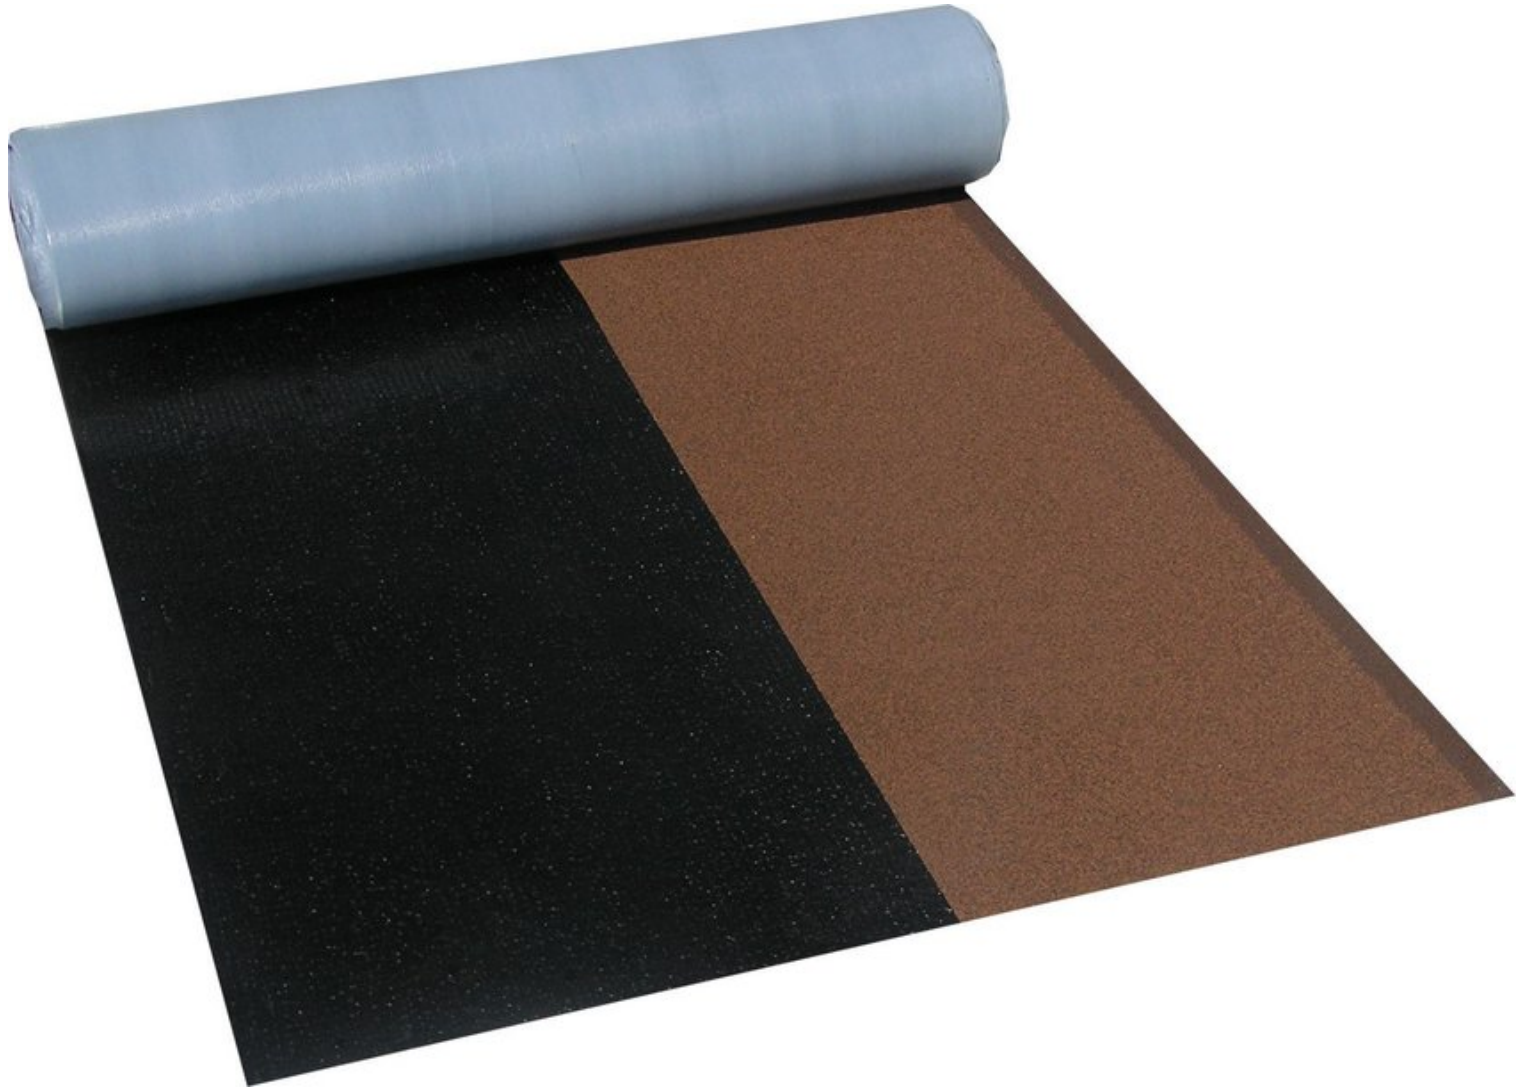

VILLAS DICHTDACH CONTUR 64 M²

€ 3005,00