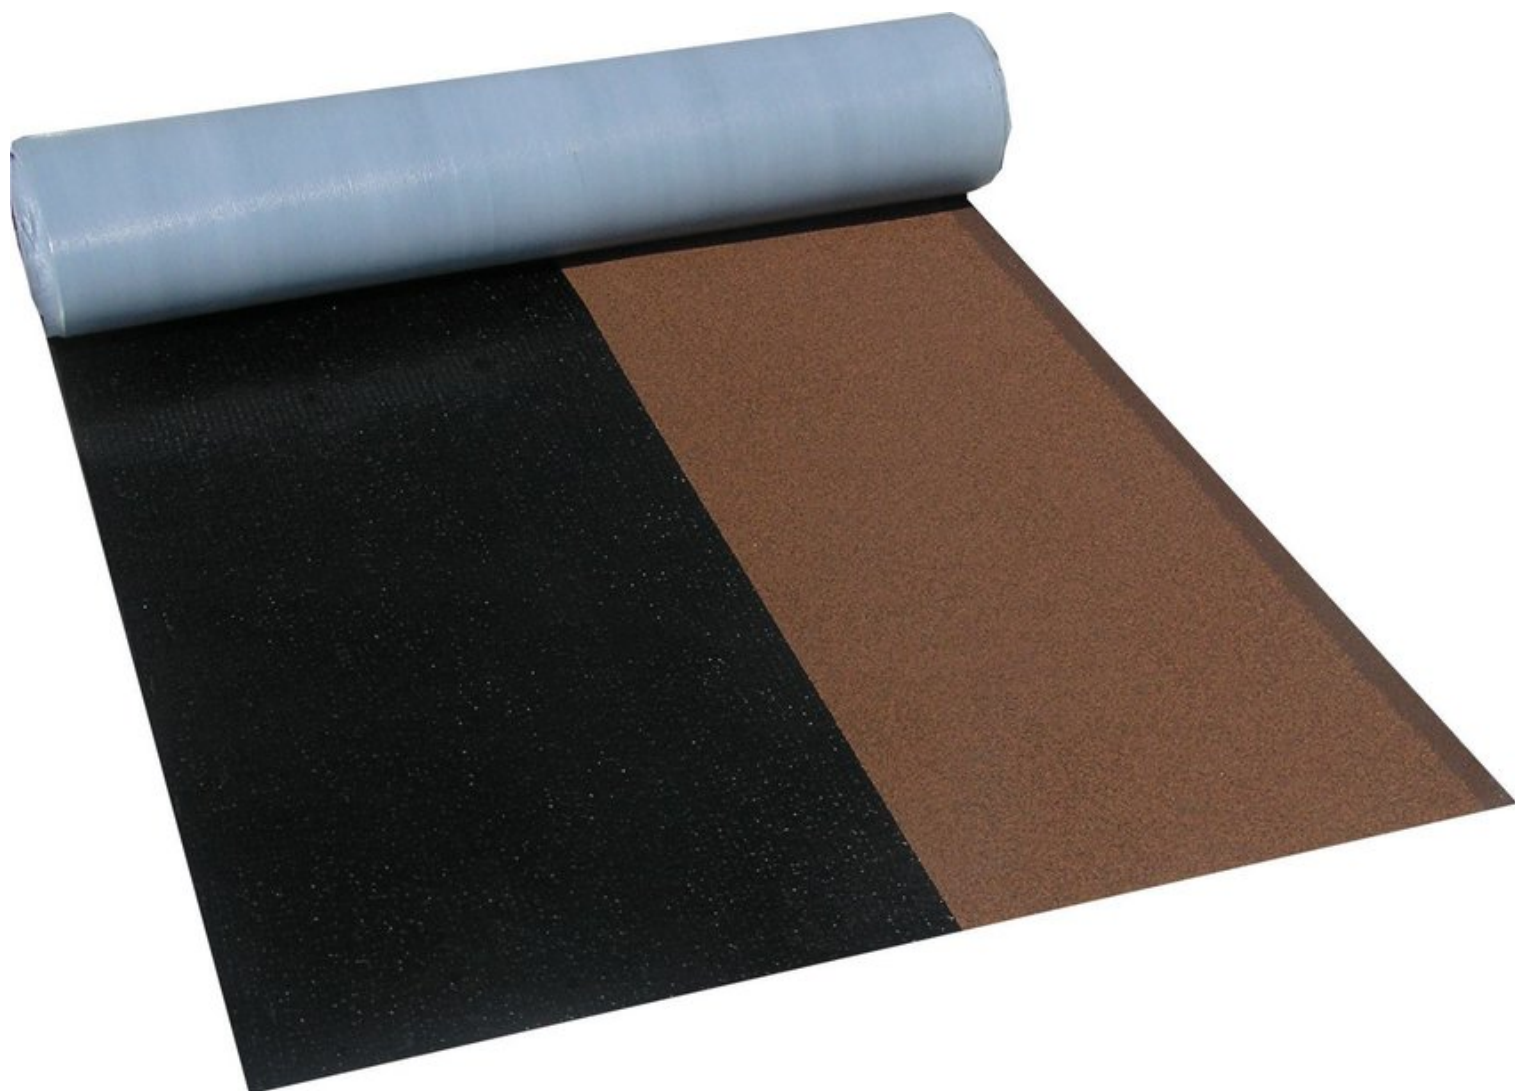

VILLAS DICHTDACH CONTUR 32 M²

€ 1042,00

BESCHREIBUNG

Villas DichtDach Contur ist eine thermisch selbstklebende Polymerbitumenbahn für die zweilagige Abdichtung geneigter Dächer zur Verlegung im Halbverband mit Schattenfuge in höchster Qualität mit nur einem Produkt.

Villas DichtDach Contur wird in einem Arbeitsgang als gleichzeitige Ober- und Unterlagsbahn für Sanierung und Neubau geneigter Dächer mit Dachneigungen zwischen 3° und 85° eingesetzt.

Die Oberseite ist zur Hälfte mineralisch abgestreut und in 3 verschiedenen Farben erhältlich, eine dunkel abgestreute Schattenfuge gibt der Dachfläche eine optische ansprechende Struktur

VORTEILE UND PRODUKTEIGENSCHAFTEN

- rationelle Verlegung durch thermische Selbstverklebung im Halbverband und 8 m Rollenlänge
- schnell und sauber zu verlegen mit optisch ansprechender Schattenkante
- flammenlose Verlegung für brandsensible Bereiche möglich
- optisch ansprechende Detailausführung
- 100 % wasserdicht
- widerstandsfähig gegen Hagelschlag (max. HW 7)