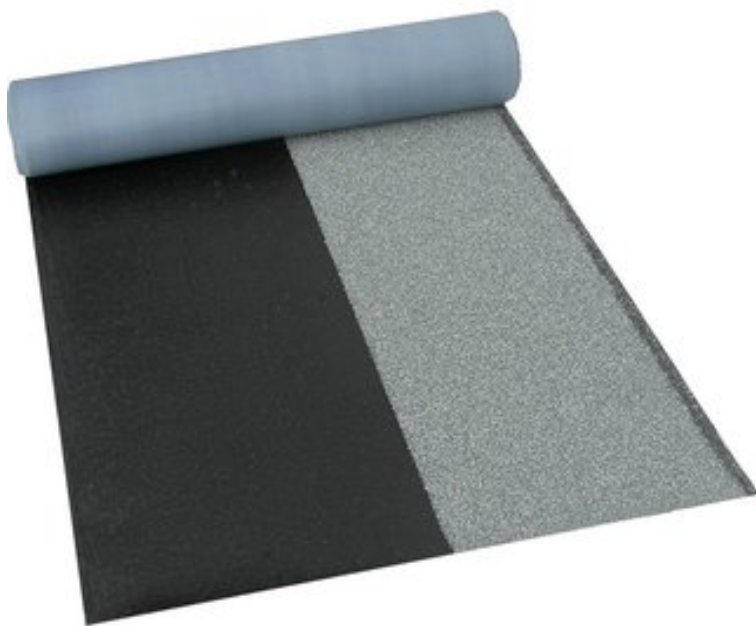

VILLAS DICHTDACH CONTUR 32 M²

€ 1042,00

BESCHREIBUNG

Villas DichtDach Contur ist eine thermisch selbstklebende Polymerbitumenbahn für die zweilagige Abdichtung geneigter Dächer zur Verlegung im Halbverband mit Schattenfuge in höchster Qualität mit nur einem Produkt.

Villas DichtDach Contur wird in einem Arbeitsgang als gleichzeitige Ober- und Unterlagsbahn für Sanierung und Neubau geneigter Dächer mit Dachneigungen zwischen 3° und 85° eingesetzt.

Die Oberseite ist zur Hälfte mineralisch abgestreut und in 3 verschiedenen Farben erhältlich, eine dunkel abgestreute Schattenfuge gibt der Dachfläche eine optische ansprechende Struktur

VORTEILE UND PRODUKTEIGENSCHAFTEN

- rationelle Verlegung durch thermische Selbstverklebung im Halbverband und 8 m Rollenlänge
- schnell und sauber zu verlegen mit optisch ansprechender Schattenkante
- flammenlose Verlegung für brandsensible Bereiche möglich
- optisch ansprechende Detailausführung
- 100 % wasserdicht
- widerstandsfähig gegen Hagelschlag (max. HW 7)