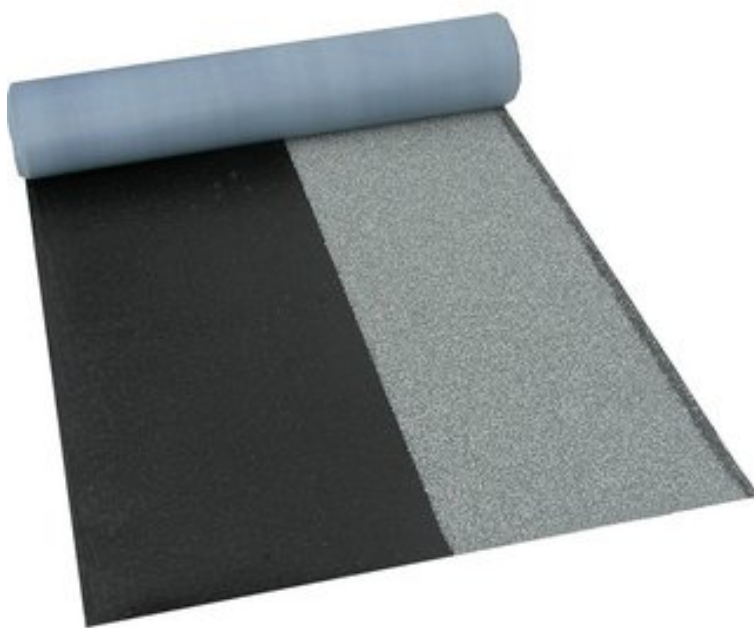

## **BESCHREIBUNG**

Villas DichtDach Contur ist eine thermisch selbstklebende Polymerbitumenbahn für die zweilagige Abdichtung geneigter Dächer zur Verlegung im Halbverband mit Schattenfuge in höchster Qualität mit nur einem Produkt.

Villas DichtDach Contur wird in einem Arbeitsgang als gleichzeitige Ober- und Unterlagsbahn für Sanierung und Neubau geneigter Dächer mit Dachneigungen zwischen 3° und 85° eingesetzt.

Die Oberseite ist zur Hälfte mineralisch abgestreut und in 3 verschiedenen Farben erhältlich, eine dunkel abgestreute Schattenfuge gibt der Dachfläche eine optische ansprechende Struktur

### **VORTEILE UND PRODUKTEIGENSCHAFTEN**

- rationelle Verlegung durch thermische Selbstverklebung im Halbverband und 8 m Rollenlänge
- schnell und sauber zu verlegen mit optisch ansprechender Schattenkante
- flammenlose Verlegung für brandsensible Bereiche möglich
- optisch ansprechende Detailausführung
- 100 % wasserdicht
- widerstandsfähig gegen Hagelschlag (max. HW 7)