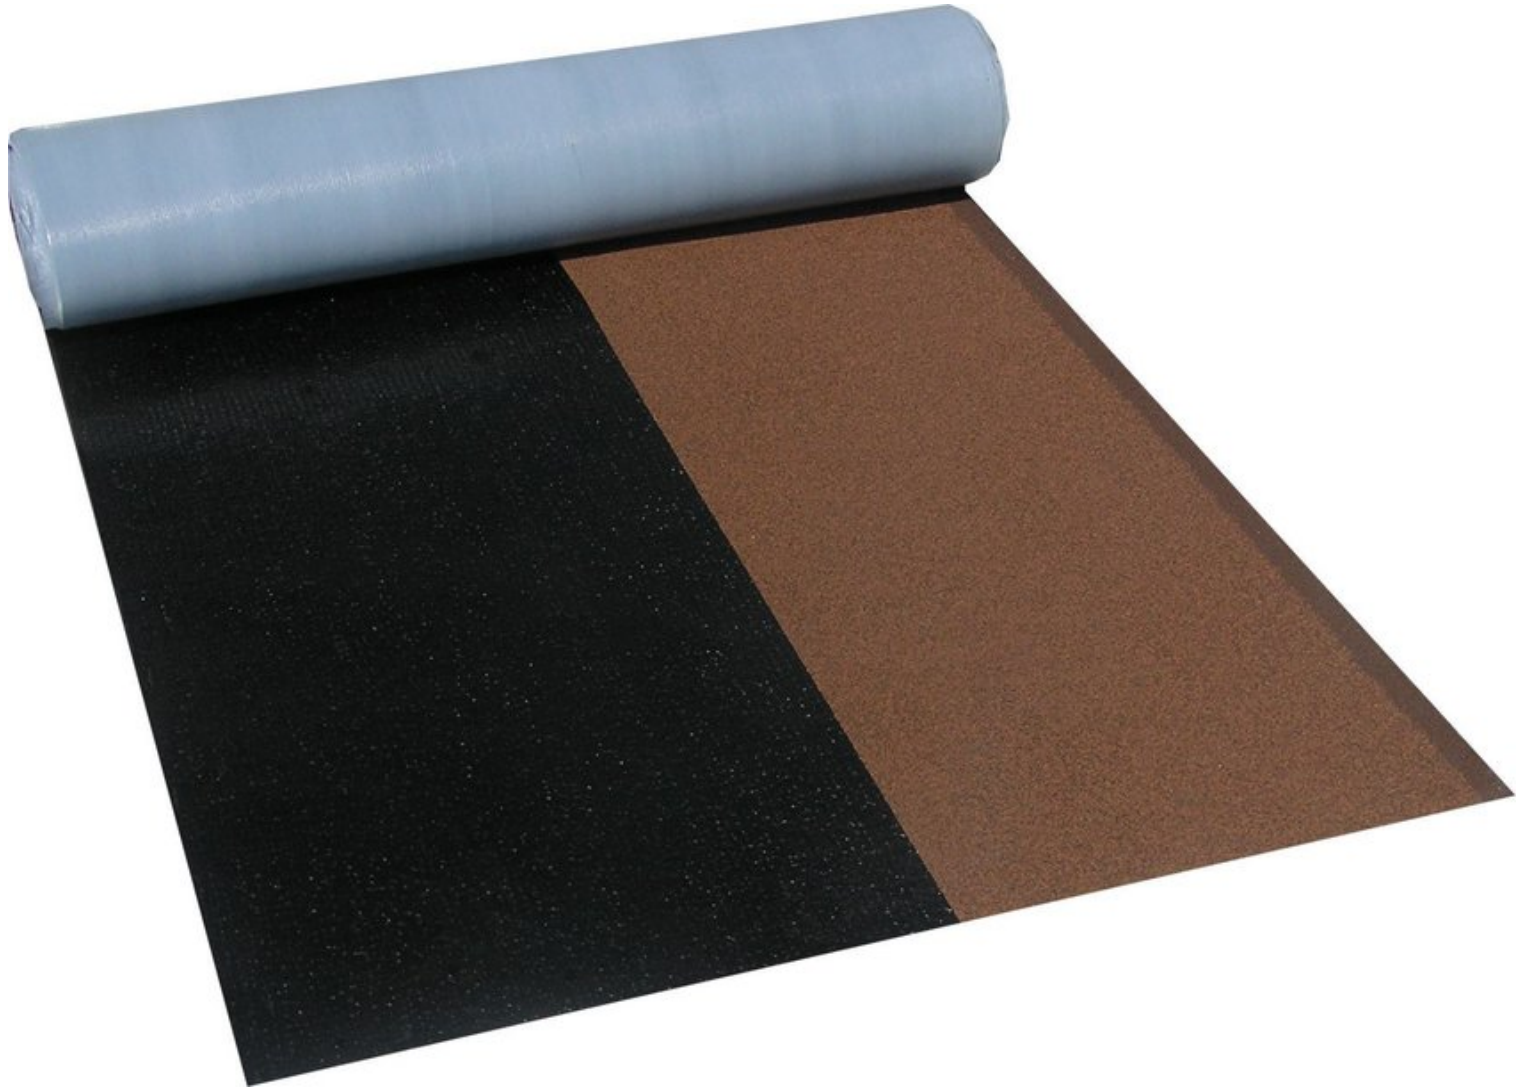

VILLAS DICHTDACH CONTUR 24 M²

€ 781,45

BESCHREIBUNG

Villas DichtDach Contur ist eine thermisch selbstklebende Polymerbitumenbahn für die zweilagige Abdichtung geneigter Dächer zur Verlegung im Halbverband mit Schattenfuge in höchster Qualität mit nur einem Produkt.

Villas DichtDach Contur wird in einem Arbeitsgang als gleichzeitige Ober- und Unterlagsbahn für Sanierung und Neubau geneigter Dächer mit Dachneigungen zwischen 3° und 85° eingesetzt.

Die Oberseite ist zur Hälfte mineralisch abgestreut und in 3 verschiedenen Farben erhältlich, eine dunkel abgestreute Schattenfuge gibt der Dachfläche eine optische ansprechende Struktur

VORTEILE UND PRODUKTEIGENSCHAFTEN

- rationelle Verlegung durch thermische Selbstverklebung im Halbverband und 8 m Rollenlänge
- schnell und sauber zu verlegen mit optisch ansprechender Schattenkante
- flammenlose Verlegung für brandsensible Bereiche möglich
- optisch ansprechende Detailausführung
- 100 % wasserdicht
- widerstandsfähig gegen Hagelschlag (max. HW 7)

Villas DichtDach Contur ist eine thermisch selbstklebende Polymerbitumenbahn für die zweilagige Abdichtung geneigter Dächer zur Verlegung im Halbverband mit Schattenfuge in höchster Qualität mit nur einem Produkt.