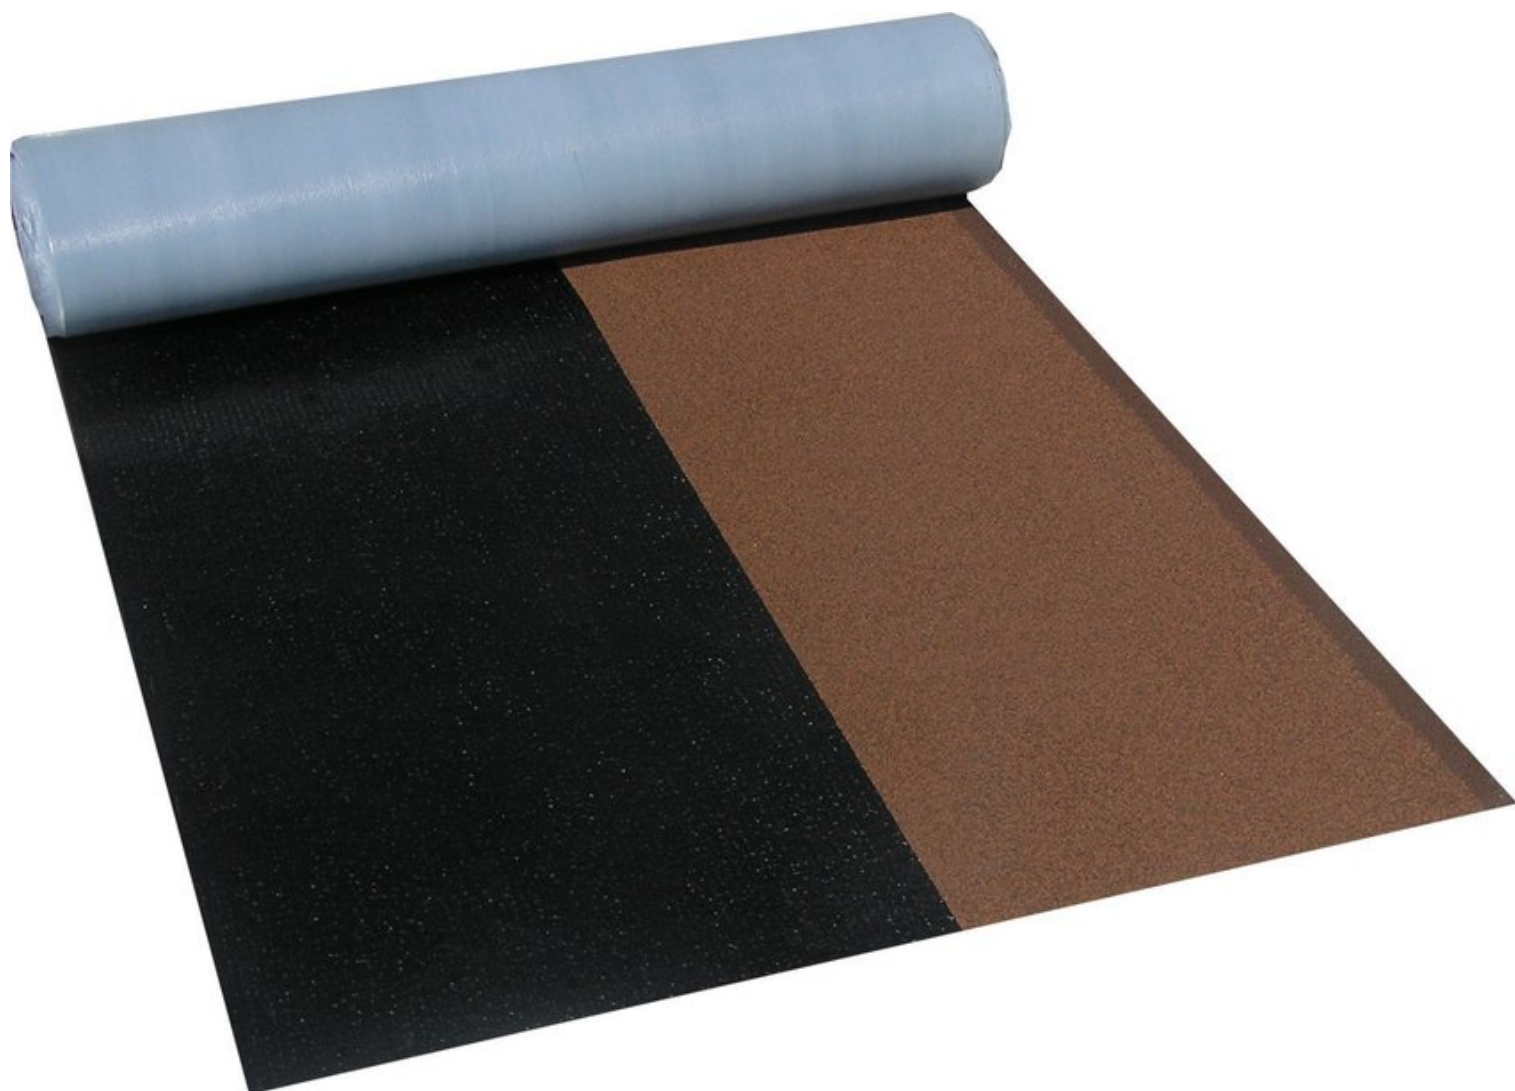

VILLAS DICHTDACH CONTUR 16 M²

€ 292,80 - € 520,90

BESCHREIBUNG

Villas DichtDach Contur ist eine thermisch selbstklebende Polymerbitumenbahn für die zweilagige Abdichtung geneigter Dächer zur Verlegung im Halbverband mit Schattenfuge in höchster Qualität mit nur einem Produkt.

Villas DichtDach Contur wird in einem Arbeitsgang als gleichzeitige Ober- und Unterlagsbahn für Sanierung und Neubau geneigter Dächer mit Dachneigungen zwischen 3° und 85° eingesetzt.

Die Oberseite ist zur Hälfte mineralisch abgestreut und in 3 verschiedenen Farben erhältlich, eine dunkel abgestreute Schattenfuge gibt der Dachfläche eine optische ansprechende Struktur

VORTEILE UND PRODUKTEIGENSCHAFTEN

- rationelle Verlegung durch thermische Selbstverklebung im Halbverband und 8 m Rollenlänge
- schnell und sauber zu verlegen mit optisch ansprechender Schattenkante
- flammenlose Verlegung für brandsensible Bereiche möglich
- optisch ansprechende Detailausführung
- 100 % wasserdicht
- widerstandsfähig gegen Hagelschlag (max. HW 7)

Villas DichtDach Contur ist eine thermisch selbstklebende Polymerbitumenbahn für die zweilagige Abdichtung geneigter Dächer zur Verlegung im Halbverband mit Schattenfuge in höchster Qualität mit nur einem Produkt.