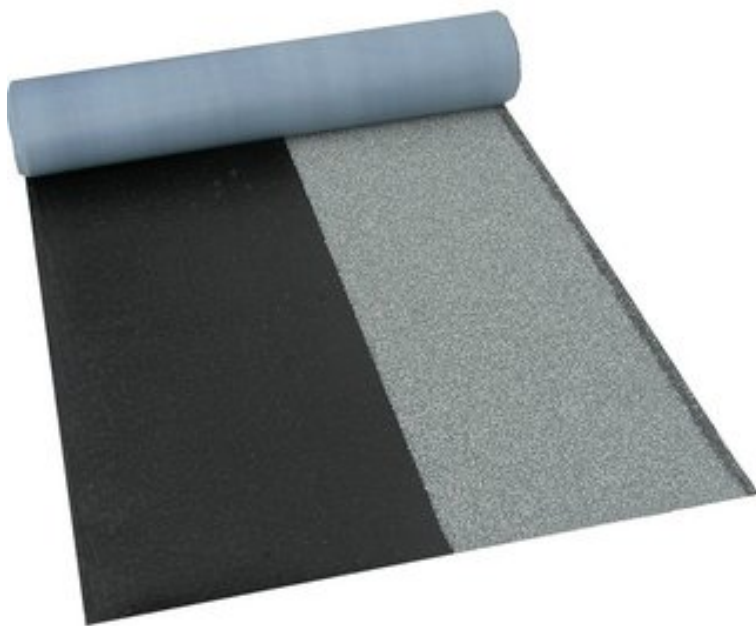

VILLAS DICHTDACH CONTUR 144 M²

€ 6009,00

BESCHREIBUNG

Villas DichtDach Contur ist eine thermisch selbstklebende Polymerbitumenbahn für die zweilagige Abdichtung geneigter Dächer zur Verlegung im Halbverband mit Schattenfuge in höchster Qualität mit nur einem Produkt.

Villas DichtDach Contur wird in einem Arbeitsgang als gleichzeitige Ober- und Unterlagsbahn für Sanierung und Neubau geneigter Dächer mit Dachneigungen zwischen 3° und 85° eingesetzt.

Die Oberseite ist zur Hälfte mineralisch abgestreut und in 3 verschiedenen Farben erhältlich, eine dunkel abgestreute Schattenfuge gibt der Dachfläche eine optische ansprechende Struktur

VORTEILE UND PRODUKTEIGENSCHAFTEN

- rationelle Verlegung durch thermische Selbstverklebung im Halbverband und 8 m Rollenlänge
- schnell und sauber zu verlegen mit optisch ansprechender Schattenkante
- flammenlose Verlegung für brandsensible Bereiche möglich
- optisch ansprechende Detailausführung
- 100 % wasserdicht
- widerstandsfähig gegen Hagelschlag (max. HW 7)