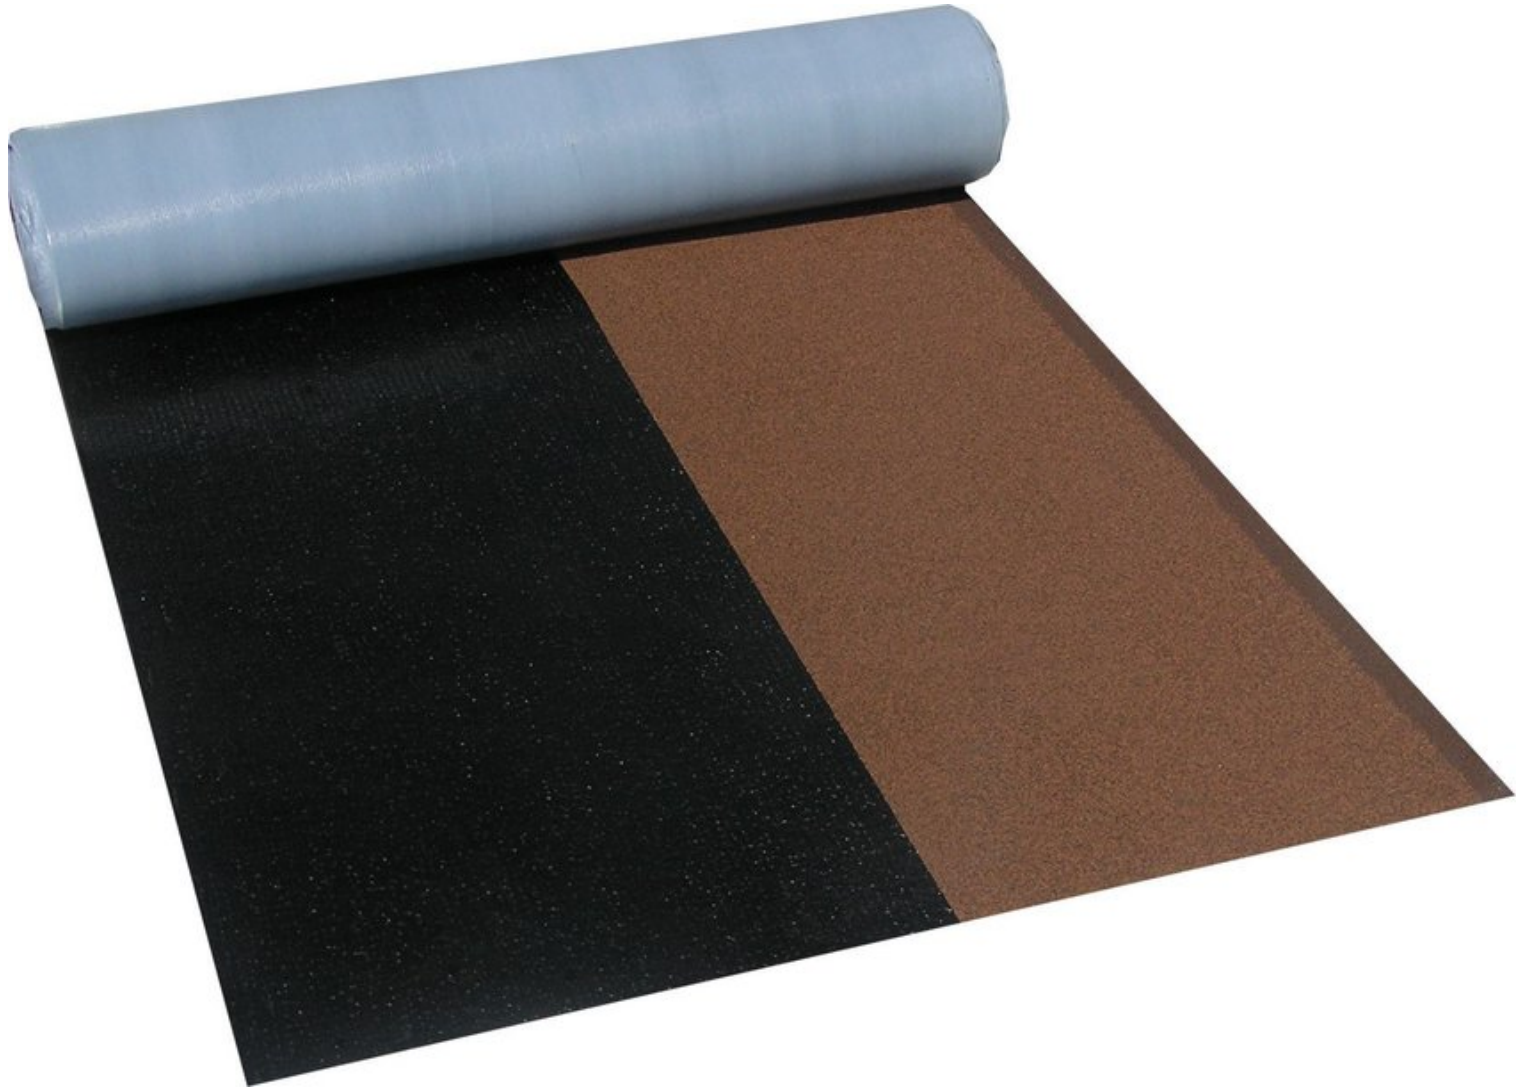

VILLAS DICHTDACH CONTUR 144 M²

€ 6009,00

BESCHREIBUNG

Villas DichtDach Contur ist eine thermisch selbstklebende Polymerbitumenbahn für die zweilagige Abdichtung geneigter Dächer zur Verlegung im Halbverband mit Schattenfuge in höchster Qualität mit nur einem Produkt.

Villas DichtDach Contur wird in einem Arbeitsgang als gleichzeitige Ober- und Unterlagsbahn für Sanierung und Neubau geneigter Dächer mit Dachneigungen zwischen 3° und 85° eingesetzt.

Die Oberseite ist zur Hälfte mineralisch abgestreut und in 3 verschiedenen Farben erhältlich, eine dunkel abgestreute Schattenfuge gibt der Dachfläche eine optische ansprechende Struktur

VORTEILE UND PRODUKTEIGENSCHAFTEN

- rationelle Verlegung durch thermische Selbstverklebung im Halbverband und 8 m Rollenlänge
- schnell und sauber zu verlegen mit optisch ansprechender Schattenkante
- flammenlose Verlegung für brandsensible Bereiche möglich
- optisch ansprechende Detailausführung
- 100 % wasserdicht
- widerstandsfähig gegen Hagelschlag (max. HW 7)