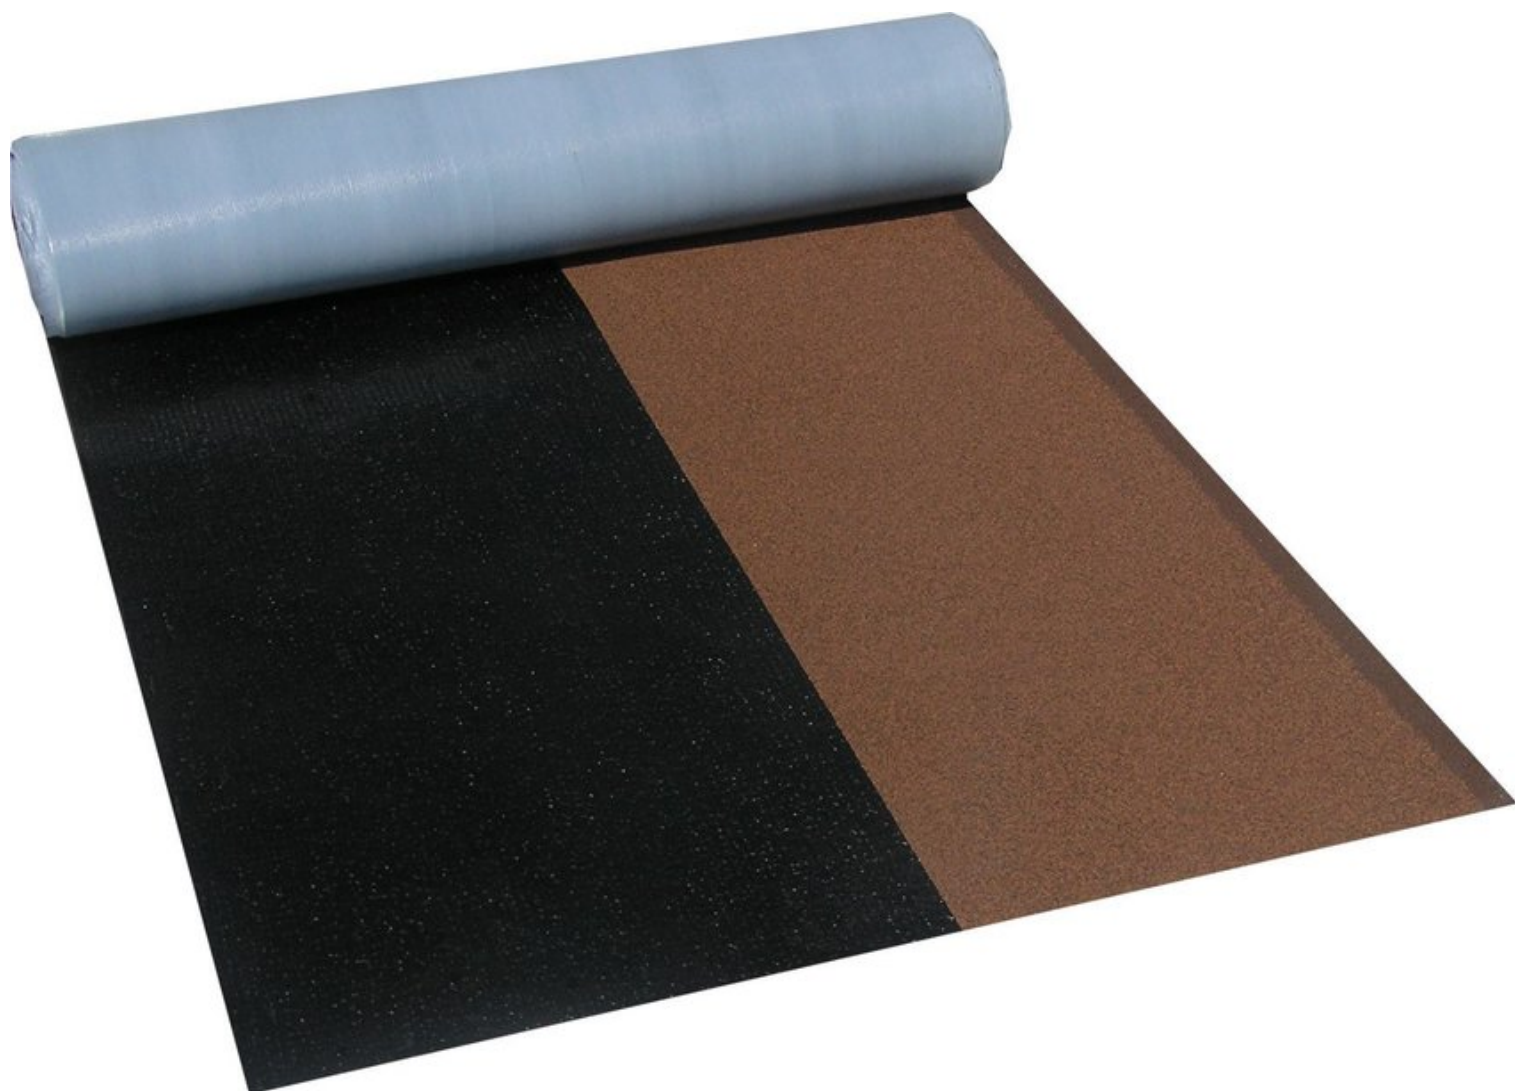

VILLAS DICHTDACH CONTUR 128 M²

€ 6009,00