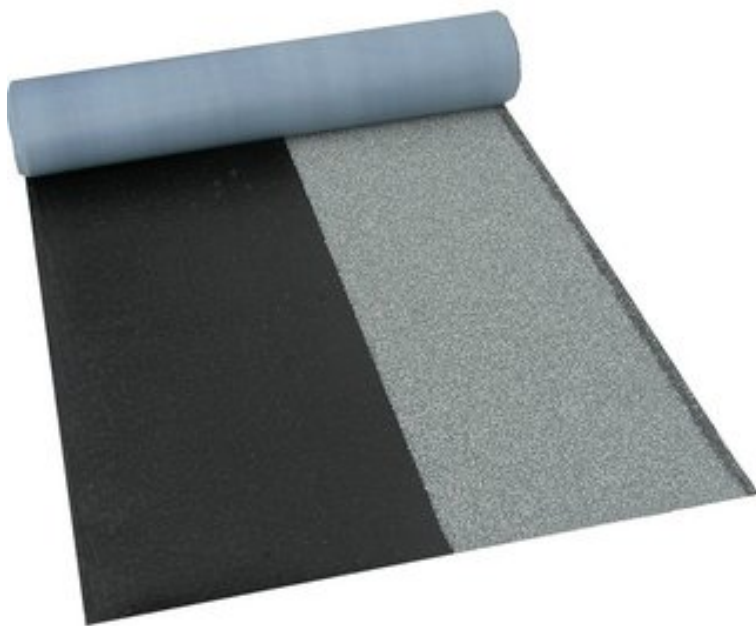

VILLAS DICHTDACH CONTUR 120 M²

€ 56310,00

BESCHREIBUNG

Villas DichtDach Contur ist eine thermisch selbstklebende Polymerbitumenbahn für die zweilagige Abdichtung geneigter Dächer zur Verlegung im Halbverband mit Schattenfuge in höchster Qualität mit nur einem Produkt.

Villas DichtDach Contur wird in einem Arbeitsgang als gleichzeitige Ober- und Unterlagsbahn für Sanierung und Neubau geneigter Dächer mit Dachneigungen zwischen 3° und 85° eingesetzt.

Die Oberseite ist zur Hälfte mineralisch abgestreut und in 3 verschiedenen Farben erhältlich, eine dunkel abgestreute Schattenfuge gibt der Dachfläche eine optische ansprechende Struktur

VORTEILE UND PRODUKTEIGENSCHAFTEN

- rationelle Verlegung durch thermische Selbstverklebung im Halbverband und 8 m Rollenlänge
- schnell und sauber zu verlegen mit optisch ansprechender Schattenkante
- flammenlose Verlegung für brandsensible Bereiche möglich
- optisch ansprechende Detailausführung
- 100 % wasserdicht
- widerstandsfähig gegen Hagelschlag (max. HW 7)

VARIATIONEN

Bild	Artikelnummer	Stock Status	Beschreibung	Preis
	SW10100.3		Any pa_dicht-dach- farbe	€ 56310,00
	SW10100.2		Any pa_dicht-dach- farbe	€ 56310,00
	SW10100.1		Any pa_dicht-dach- farbe	€ 56310,00