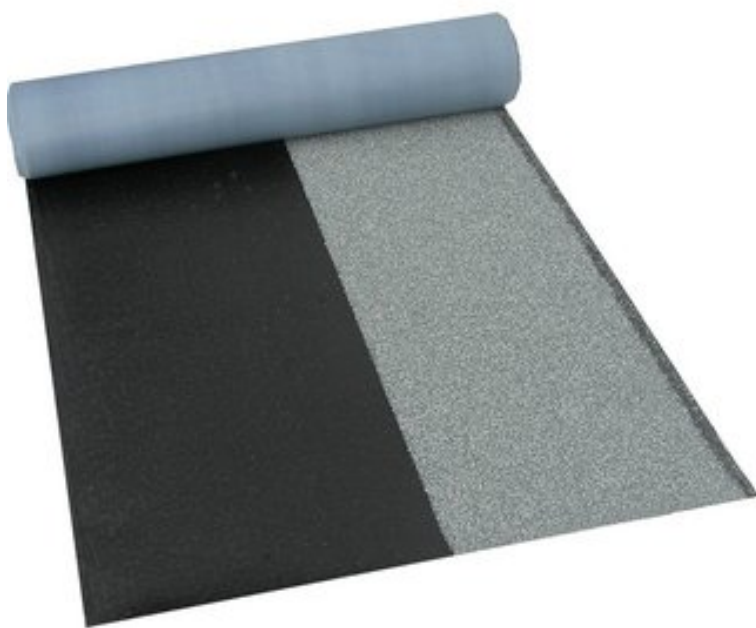

VILLAS DICHTDACH CONTUR 120 M²

€ 56310,00

BESCHREIBUNG

Villas DichtDach Contur ist eine thermisch selbstklebende Polymerbitumenbahn für die zweilagige Abdichtung geneigter Dächer zur Verlegung im Halbverband mit Schattenfuge in höchster Qualität mit nur einem Produkt.

Villas DichtDach Contur wird in einem Arbeitsgang als gleichzeitige Ober- und Unterlagsbahn für Sanierung und Neubau geneigter Dächer mit Dachneigungen zwischen 3° und 85° eingesetzt.

Die Oberseite ist zur Hälfte mineralisch abgestreut und in 3 verschiedenen Farben erhältlich, eine dunkel abgestreute Schattenfuge gibt der Dachfläche eine optische ansprechende Struktur

VORTEILE UND PRODUKTEIGENSCHAFTEN

- rationelle Verlegung durch thermische Selbstverklebung im Halbverband und 8 m Rollenlänge
- schnell und sauber zu verlegen mit optisch ansprechender Schattenkante
- flammenlose Verlegung für brandsensible Bereiche möglich
- optisch ansprechende Detailausführung
- 100 % wasserdicht
- widerstandsfähig gegen Hagelschlag (max. HW 7)

VARIATIONEN

Bild	Artikelnummer	Stock Status	Beschreibung	Preis
	SW10100.3		Any pa_dicht-dach- farbe	€ 56310,00
	SW10100.2		Any pa_dicht-dach- farbe	€ 56310,00
	SW10100.1		Any pa_dicht-dach- farbe	€ 56310,00