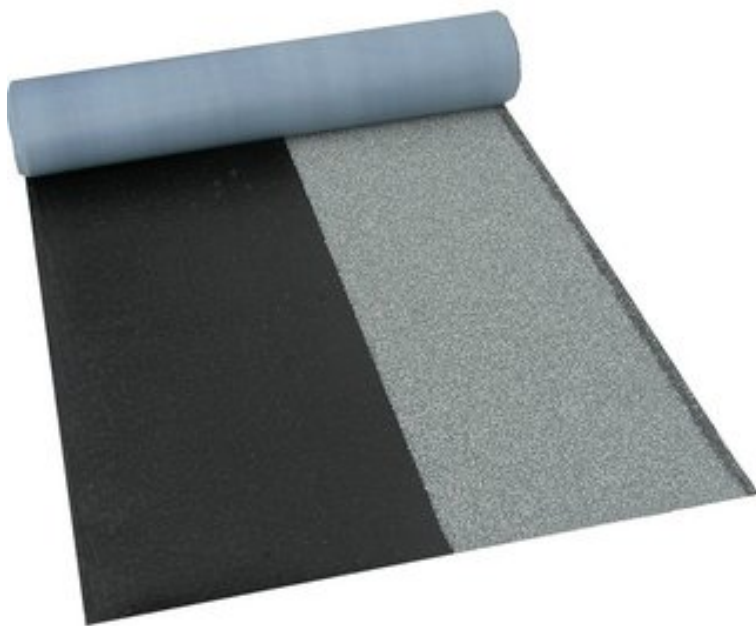

VILLAS DICHTDACH CONTUR 112 M²

€ 33,50

BESCHREIBUNG

Villas DichtDach Contur ist eine thermisch selbstklebende Polymerbitumenbahn für die zweilagige Abdichtung geneigter Dächer zur Verlegung im Halbverband mit Schattenfuge in höchster Qualität mit nur einem Produkt.

Villas DichtDach Contur wird in einem Arbeitsgang als gleichzeitige Ober- und Unterlagsbahn für Sanierung und Neubau geneigter Dächer mit Dachneigungen zwischen 3° und 85° eingesetzt.

Die Oberseite ist zur Hälfte mineralisch abgestreut und in 3 verschiedenen Farben erhältlich, eine dunkel abgestreute Schattenfuge gibt der Dachfläche eine optische ansprechende Struktur

VORTEILE UND PRODUKTEIGENSCHAFTEN

- rationelle Verlegung durch thermische Selbstverklebung im Halbverband und 8 m Rollenlänge
- schnell und sauber zu verlegen mit optisch ansprechender Schattenkante
- flammenlose Verlegung für brandsensible Bereiche möglich
- optisch ansprechende Detailausführung
- 100 % wasserdicht
- widerstandsfähig gegen Hagelschlag (max. HW 7)