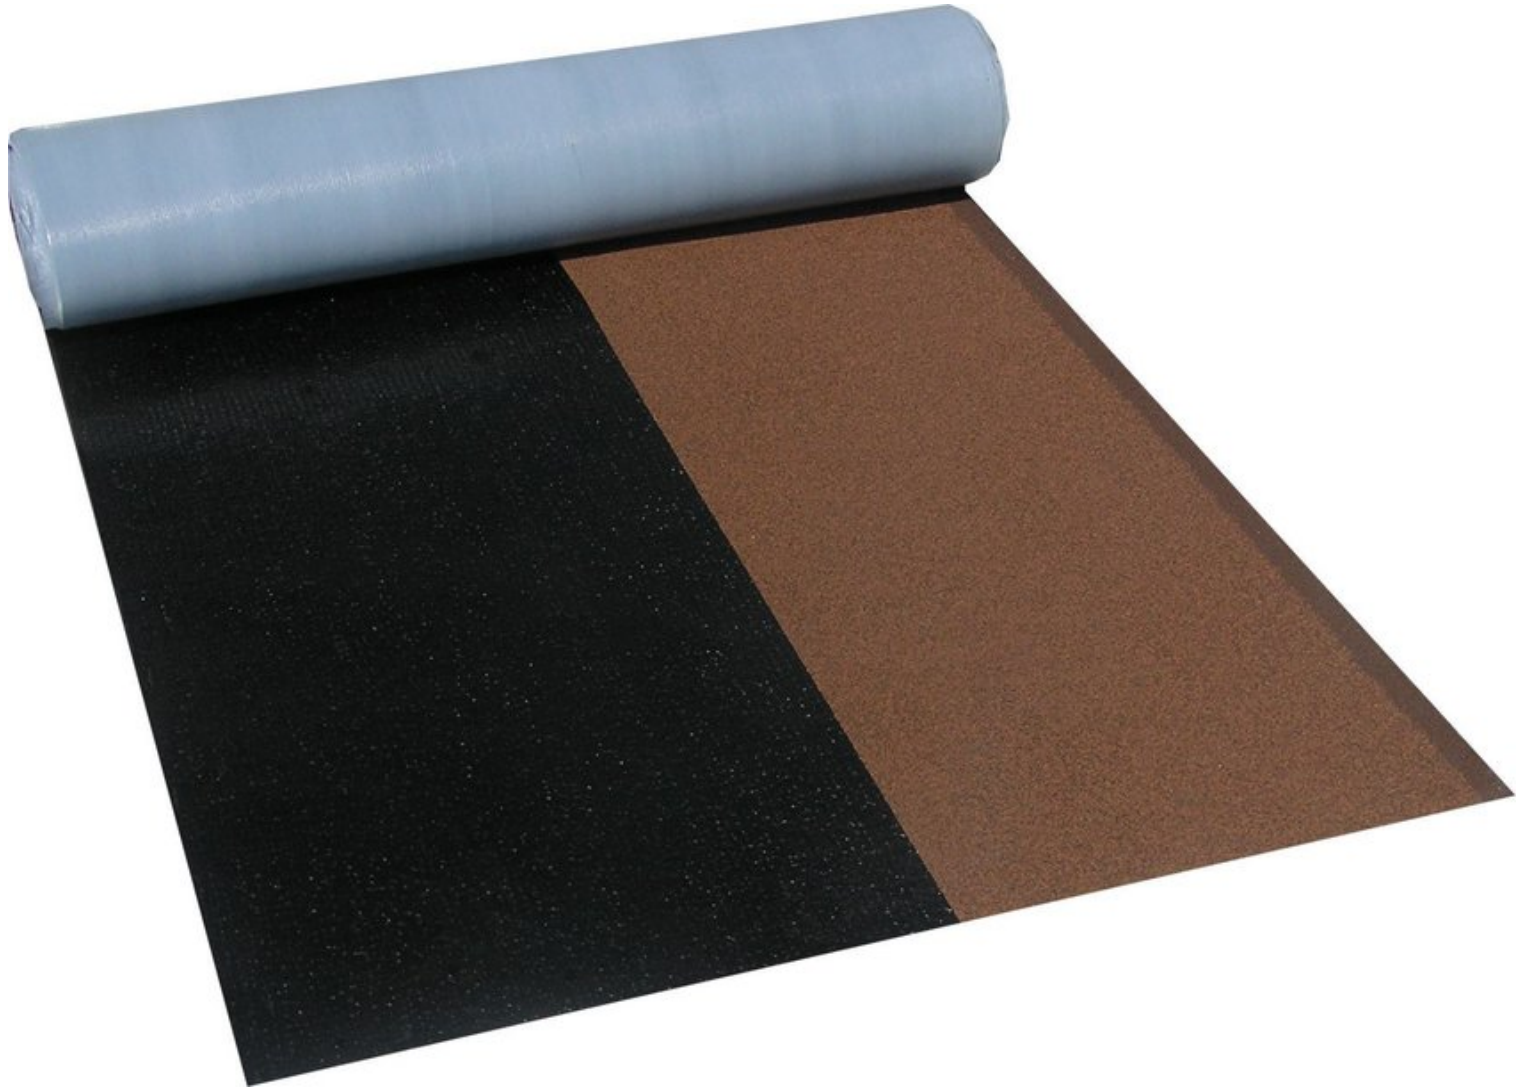

VILLAS DICHTDACH CONTUR 104 M²

€ 4888,00

BESCHREIBUNG

Villas DichtDach Contur ist eine thermisch selbstklebende Polymerbitumenbahn für die zweilagige Abdichtung geneigter Dächer zur Verlegung im Halbverband mit Schattenfuge in höchster Qualität mit nur einem Produkt.

Villas DichtDach Contur wird in einem Arbeitsgang als gleichzeitige Ober- und Unterlagsbahn für Sanierung und Neubau geneigter Dächer mit Dachneigungen zwischen 3° und 85° eingesetzt.

Die Oberseite ist zur Hälfte mineralisch abgestreut und in 3 verschiedenen Farben erhältlich, eine dunkel abgestreute Schattenfuge gibt der Dachfläche eine optische ansprechende Struktur

VORTEILE UND PRODUKTEIGENSCHAFTEN

- rationelle Verlegung durch thermische Selbstverklebung im Halbverband und 8 m Rollenlänge
- schnell und sauber zu verlegen mit optisch ansprechender Schattenkante
- flammenlose Verlegung für brandsensible Bereiche möglich
- optisch ansprechende Detailausführung
- 100 % wasserdicht
- widerstandsfähig gegen Hagelschlag (max. HW 7)

VARIATIONEN

Bild	Artikelnummer	Stock Status	Beschreibung	Preis
	SW10104.2		Any pa_dicht-dach- farbe	€ 4888,00
	SW10104.3		Any pa_dicht-dach- farbe	€ 4888,00
	SW10104.1		Any pa_dicht-dach- farbe	€ 4888,00