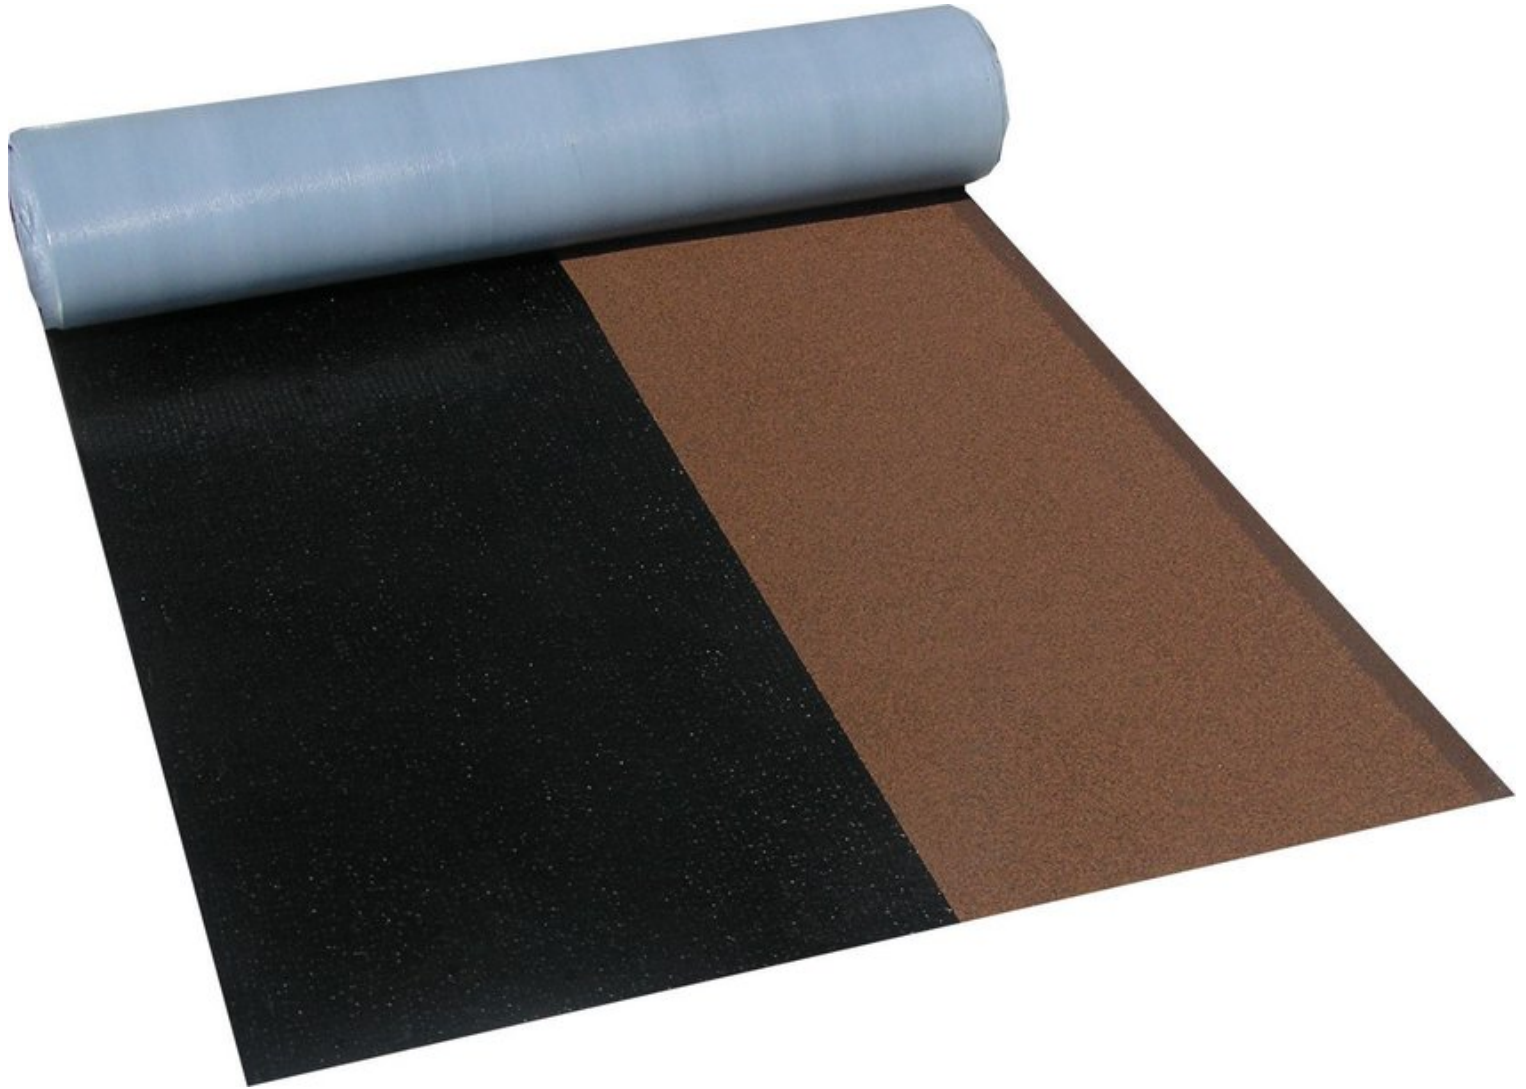

VILLAS DICHTDACH CONTUR 104 M²

€ 4888,00

BESCHREIBUNG

Villas DichtDach Contur ist eine thermisch selbstklebende Polymerbitumenbahn für die zweilagige Abdichtung geneigter Dächer zur Verlegung im Halbverband mit Schattenfuge in höchster Qualität mit nur einem Produkt.

Villas DichtDach Contur wird in einem Arbeitsgang als gleichzeitige Ober- und Unterlagsbahn für Sanierung und Neubau geneigter Dächer mit Dachneigungen zwischen 3° und 85° eingesetzt.

Die Oberseite ist zur Hälfte mineralisch abgestreut und in 3 verschiedenen Farben erhältlich, eine dunkel abgestreute Schattenfuge gibt der Dachfläche eine optische ansprechende Struktur

VORTEILE UND PRODUKTEIGENSCHAFTEN

- rationelle Verlegung durch thermische Selbstverklebung im Halbverband und 8 m Rollenlänge
- schnell und sauber zu verlegen mit optisch ansprechender Schattenkante
- flammenlose Verlegung für brandsensible Bereiche möglich
- optisch ansprechende Detailausführung
- 100 % wasserdicht
- widerstandsfähig gegen Hagelschlag (max. HW 7)

VARIATIONEN

Bild	Artikelnummer	Stock Status	Beschreibung	Preis
	SW10104.2		Any pa_dicht-dach- farbe	€ 4888,00
	SW10104.3		Any pa_dicht-dach- farbe	€ 4888,00
	SW10104.1		Any pa_dicht-dach- farbe	€ 4888,00