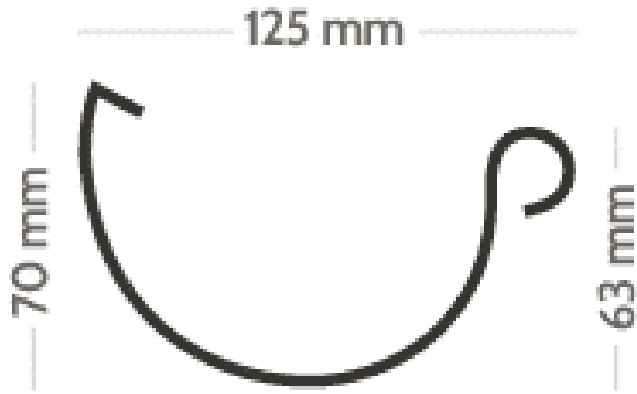

EXTRA100

Dachfläche *bis* 55 m²

VARIATIONEN

Bild	Artikelnummer	Stock Status	Beschreibung	Dachrinnenset Farbe	Preis
	SW10019.4			Grau	€ 335,88
	SW10019.2			Weiss	€ 335,88
	SW10019.1			Schwarz	€ 319,68