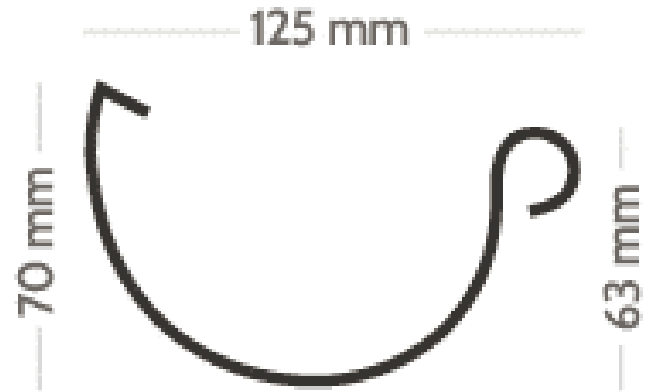

PREMIUM GARTENHAUS

KOMPLETTES SET

bis 3.50 m

bis 3.50 m

EXTRA100

Dachfläche bis 55 m²

VARIATIONEN

| Bild | Artikelnummer | Stock Status | Beschreibung | Dachrinnenset Farbe | Preis |
|------|---------------|--------------|--------------|---------------------|----------|
| | SW10018.2 | | | Schwarz | € 319,68 |