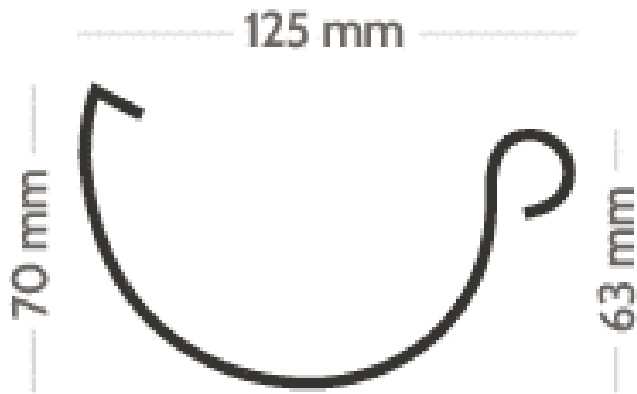

EXTRA100

Dachfläche *bis* 55 m²

VARIATIONEN

Bild	Artikelnummer	Stock Status	Beschreibung	Dachrinnenset Farbe	Preis
	SW10017.1			Anthrazit	€ 341,27
	SW10017.4			Schwarz	€ 319,68
	SW10017.2			Weiss	€ 335,88