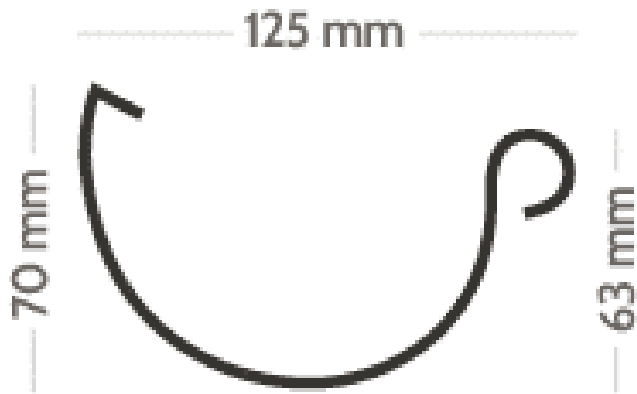

KOMPLETTES SET

bis 3.50 m

bis 3.50 m

EXTRA100

Dachfläche *bis* 55 m²

VARIATIONEN

| Bild | Artikelnummer | Stock Status | Beschreibung | Dachrinnenset Farbe | Preis |
|------------------------------------------------------------------------------------|---------------|--------------|--------------|---------------------|----------|
|  | SW10016.1 | | | Anthrazit | € 341,27 |
|  | SW10016.5 | | | Weiss | € 335,88 |
|  | SW10016.3 | | | Grau | € 335,88 |