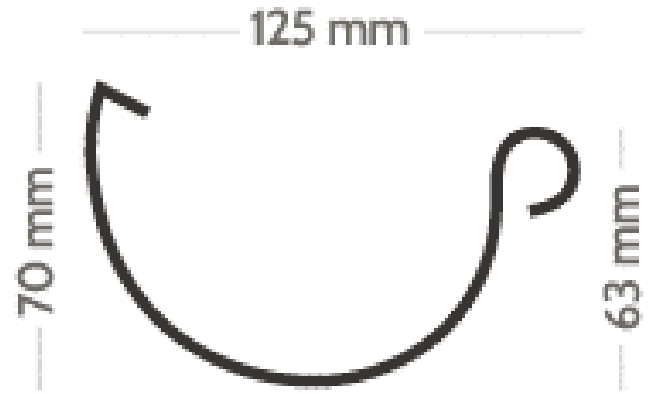

EXTRA100

Dachfläche bis 55 m²

VARIATIONEN

Bild	Artikelnummer	Stock Status	Beschreibung	Dachrinnenset Farbe	Preis
	85			Anthrazit	€ 257,90
	85			Braun	€ 259,18
	85			Grau	€ 259,18