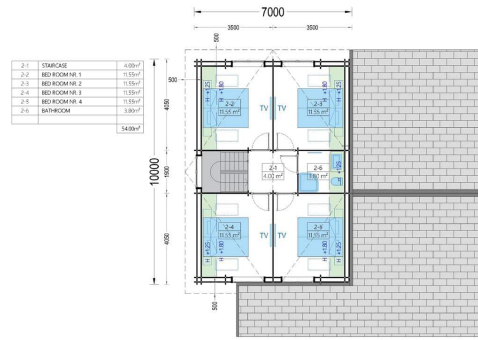

TECHNISCHE DATEN

ANMERKUNGEN