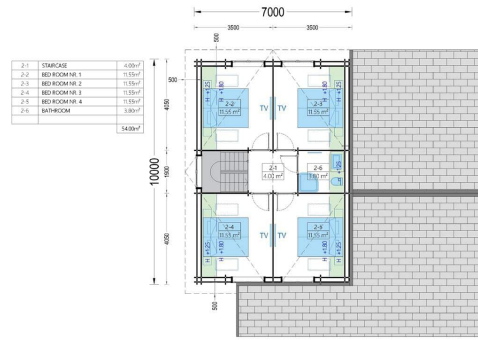

## TECHNISCHE DATEN

<b>Raumanzahl</b>	15
<b>Dachform</b>	Satteldach
<b>Verglasung</b>	Doppelverglasung
<b>Wandstärke</b>	44 + 44 mm
<b>Außenmaß</b>	1250 x 1190 cm
<b>Breite</b>	1250 cm

<b>Tiefe</b>	1190 cm
<b>Grundfläche</b>	180 m <sup>2</sup>
<b>Haus Typ</b>	Klassisch