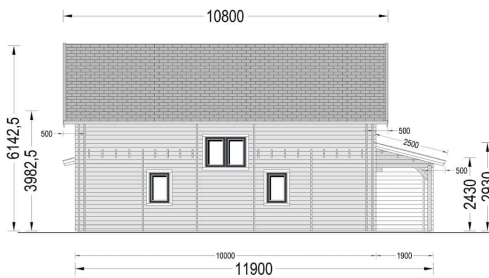

## TECHNISCHE DATEN

<b>Raumanzahl</b>	15
<b>Dachform</b>	Satteldach
<b>Verglasung</b>	Doppelverglasung
<b>Wandstärke</b>	44 + 44 mm
<b>Außenmaß</b>	1250 x 1190 cm
<b>Breite</b>	1250 cm

<b>Tiefe</b>	1190 cm
<b>Grundfläche</b>	180 m <sup>2</sup>
<b>Haus Typ</b>	Klassisch