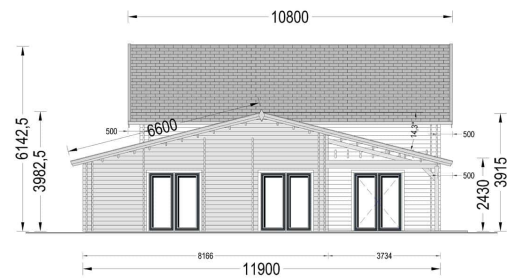

## TECHNISCHE DATEN

<b>Raumanzahl</b>	15
<b>Dachform</b>	Satteldach
<b>Verglasung</b>	Doppelverglasung
<b>Wandstärke</b>	44 + 44 mm
<b>Außenmaß</b>	1250 x 1190 cm
<b>Breite</b>	1250 cm

<b>Tiefe</b>	1190 cm
<b>Grundfläche</b>	180 m <sup>2</sup>
<b>Haus Typ</b>	Klassisch