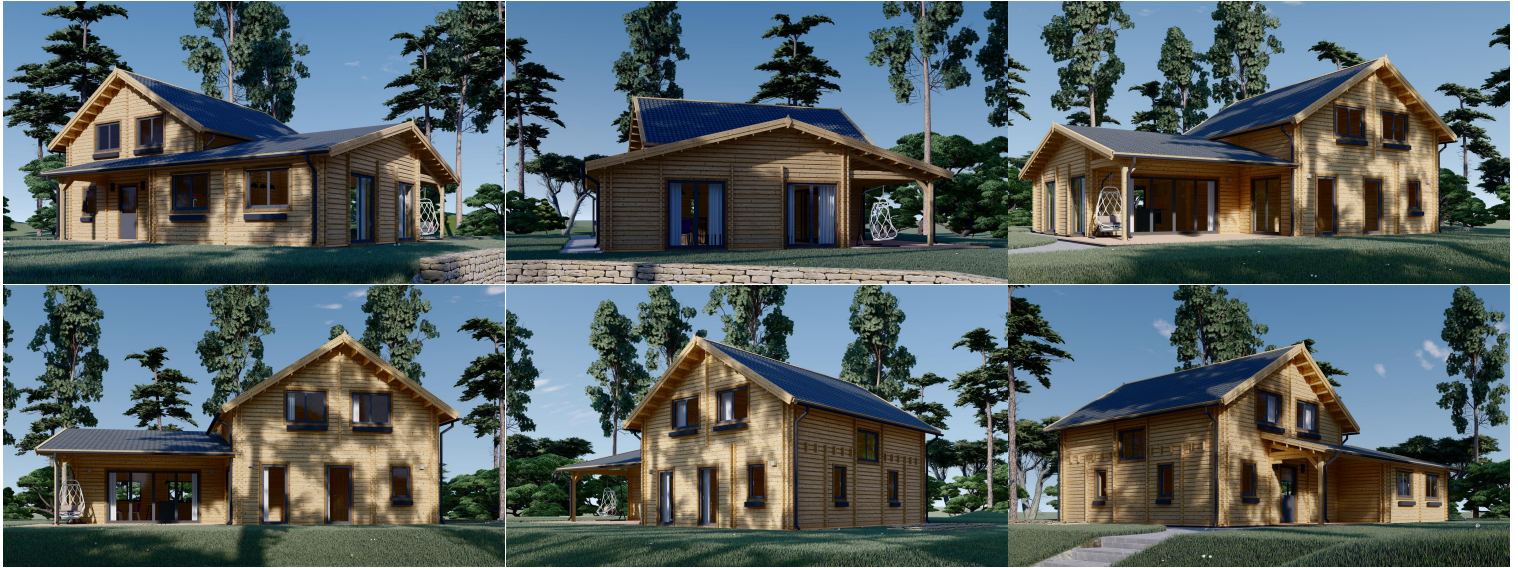

GALERIEBILDER

BESCHREIBUNG

PREMIUM HOLZHAUS KLAGENFURT (44+44 MM) 180 M²

Produktbeschreibung:

Das Premium Holzhaus KLAGENFURT bietet eine großzügige Fläche und wurde mit besonderem Augenmerk auf Komfort und Funktionalität entworfen. Hier sind die herausragenden Merkmale dieses Modells:

Highlights des Modells: