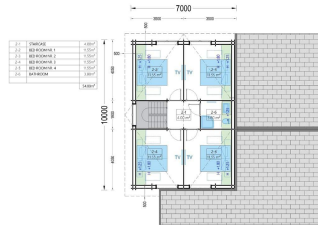

Kategorien: [Blockbohlenhäuser](#)

GALERIEBILDER

BESCHREIBUNG

PREMIUM HOLZHAUS KLAGENFURT (44+44 MM) 180 M²

Produktbeschreibung:

Das Premium Holzhaus KLAGENFURT bietet eine großzügige Fläche und wurde mit besonderem Augenmerk auf Komfort und Funktionalität entworfen. Hier sind die herausragenden Merkmale dieses Modells:

Highlights des Modells:

1. **Große Wohnfläche:**

- Mit einer beeindruckenden Gesamtwohnfläche von 180 m² bietet dieses Holzhaus ausreichend Platz für verschiedene Wohnbereiche.

2. **5 Schlafzimmer:**

- Das Haus verfügt über 5 Schlafzimmer, die sowohl gemeinsame als auch private Wohnbereiche schaffen. Ideal für Familien und Gäste.