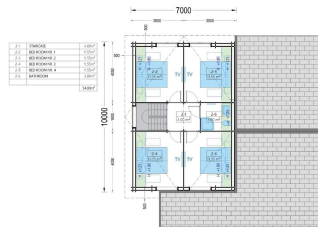

Kategorien: [Blockbohlenhäuser](#)

GALERIEBILDER

BESCHREIBUNG

PREMIUM HOLZHAUS KLAGENFURT (44+44 MM) 180 M²

Produktbeschreibung:

Das Premium Holzhaus KLAGENFURT bietet eine großzügige Fläche und wurde mit besonderem Augenmerk auf Komfort und Funktionalität entworfen. Hier sind die herausragenden Merkmale dieses Modells:

Highlights des Modells:

1. **Große Wohnfläche:**

- Mit einer beeindruckenden Gesamtwohnfläche von 180 m² bietet dieses Holzhaus ausreichend Platz für verschiedene Wohnbereiche.

2. **5 Schlafzimmer:**

- Das Haus verfügt über 5 Schlafzimmer, die sowohl gemeinsame als auch private Wohnbereiche schaffen. Ideal für Familien und Gäste.