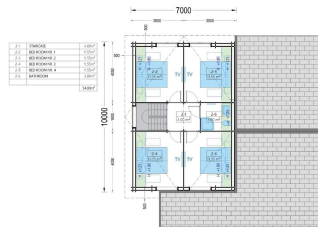

GALERIEBILDER

BESCHREIBUNG

PREMIUM HOLZHAUS KLAGENFURT (44+44 MM) 180 M²

Produktbeschreibung:

Das Premium Holzhaus KLAGENFURT bietet eine großzügige Fläche und wurde mit besonderem Augenmerk auf Komfort und Funktionalität entworfen. Hier sind die herausragenden Merkmale dieses Modells:

Highlights des Modells: