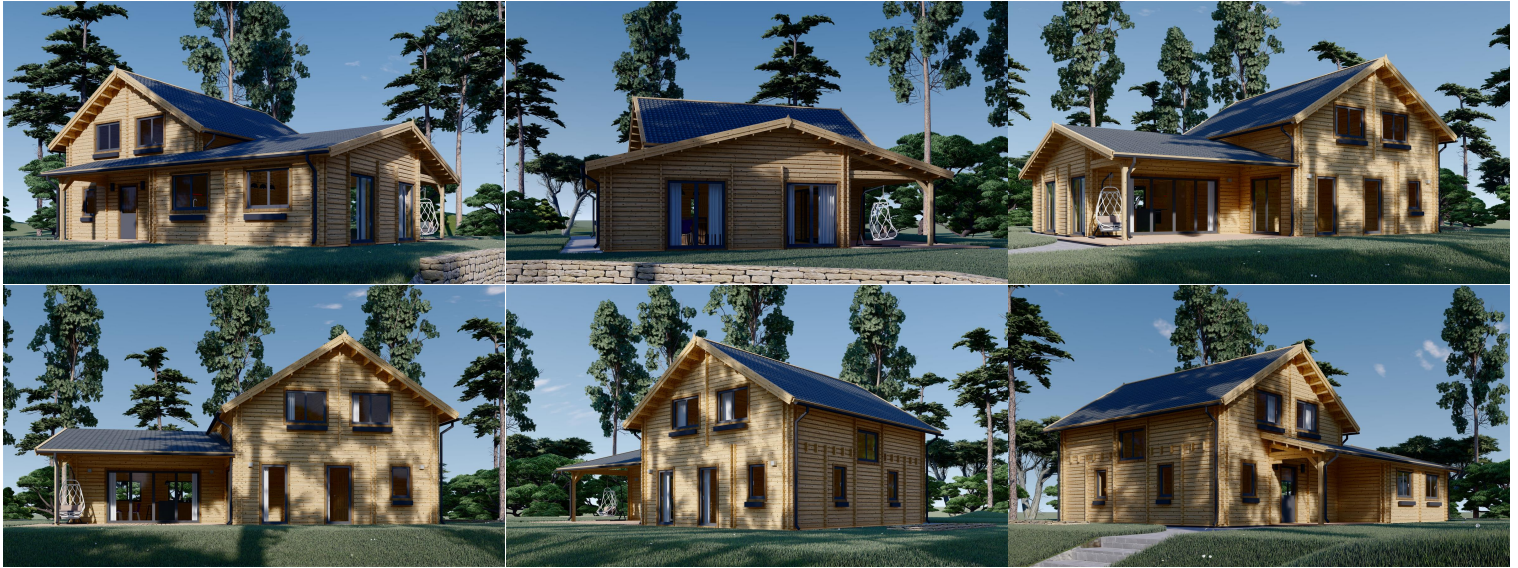

PREMIUM HOLZHAUS KLAGENFURT(44+44 MM), 180 M²

€ 58092,00

Das Premium Holzhaus KLAGENFURT bietet eine harmonische Kombination aus großzügigem Raumangebot, Funktionalität und ästhetischem Design. Es ist die ideale Wahl für Familien, die nach einem einladenden und komfortablen Zuhause suchen, sowie für Gastgeber, die ihre Gäste in einem beeindruckenden Ambiente empfangen möchten.

Kategorien: [Blockbohlenhäuser](#)

GALERIEBILDER

BESCHREIBUNG

PREMIUM HOLZHAUS KLAGENFURT (44+44 MM) 180 M²

Produktbeschreibung:

Das Premium Holzhaus KLAGENFURT bietet eine großzügige Fläche und wurde mit besonderem Augenmerk auf Komfort und Funktionalität entworfen. Hier sind die herausragenden Merkmale dieses Modells:

Highlights des Modells:

1. **Große Wohnfläche:**

- Mit einer beeindruckenden Gesamtwohnfläche von 180 m² bietet dieses Holzhaus ausreichend Platz für verschiedene Wohnbereiche.

2. **5 Schlafzimmer:**

- Das Haus verfügt über 5 Schlafzimmer, die sowohl gemeinsame als auch private Wohnbereiche schaffen. Ideal für Familien und Gäste.

5. **Überdachter Eingang:**

- Ein überdachter Eingang sorgt für mehr Sicherheit und Komfort beim Betreten des Hauses.

6. **Erweiterte Terrasse:**

- Eine Terrasse mit 30 m² erweitert den Wohnraum ins Freie und bietet einen zusätzlichen Bereich zum Entspannen.