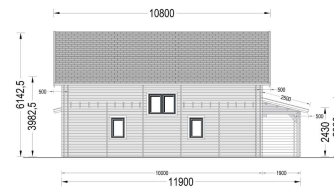

GALERIEBILDER

BESCHREIBUNG

PREMIUM HOLZHAUS KLAGENFURT (44+44 MM) 180 M²

Produktbeschreibung:

Das Premium Holzhaus KLAGENFURT bietet eine großzügige Fläche und wurde mit besonderem Augenmerk auf Komfort und Funktionalität entworfen. Hier sind die herausragenden Merkmale dieses Modells:

Highlights des Modells: