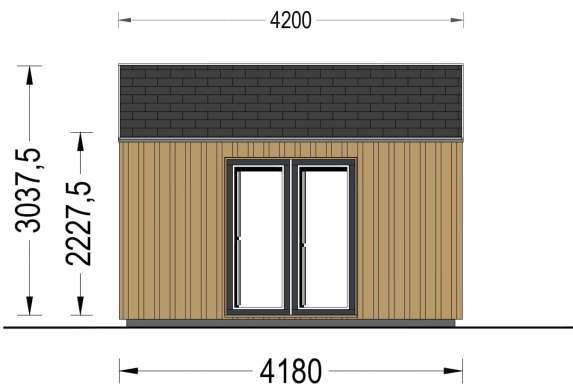

TECHNISCHE DATEN

Fußboden

Marke Premium Gartenhaus

Raumanzahl 1

Haus Typ Modern

Grundfläche 20 m²

Dachform Satteldach

Tiefe 418 cm

Holzbehandlung Unbehandelt

Verglasung Doppelverglasung

Wandstärke 34 mm + Wandverschalung

Terrasse ohne Terrasse

Breite 518 cm

ANMERKUNGEN