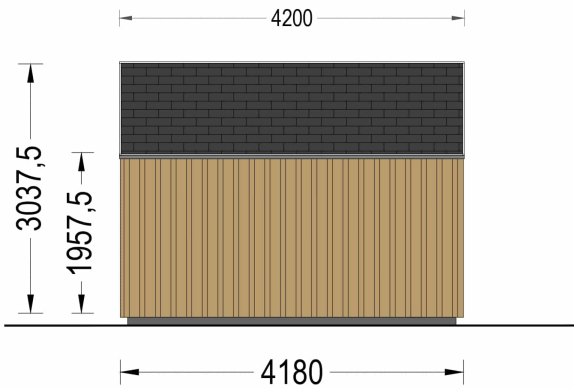

GARTENHAUS ANTON (34MM + HOLZVERSCHALUNG), 5X4M, 20M²

€ 7982,00

Das Gartenhaus ANTONIA (34 mm + Holzverschalung) ist zweifellos eine hervorragende Investition, um Ihr Wohnumfeld und Ihr allgemeines Wohlbefinden zu steigern. Das Gartenhaus ANTONIA (34 mm + Holzverschalung) bietet Ihnen einen vielseitigen Raum, den Sie nach Ihren Wünschen gestalten können. Egal, ob Sie es als Arbeitsplatz, Hobbyraum oder einfach als Ort zum Entspannen nutzen, es wird eine Bereicherung für Ihren Garten und Ihre Lebensqualität sein.

BESCHREIBUNG

Das Gartenhaus ANTONIA (34 mm + Holzverschalung) ist zweifellos eine hervorragende Investition, um Ihr Wohnumfeld und Ihr allgemeines Wohlbefinden zu steigern.

Hier sind einige seiner bemerkenswerten Eigenschaften:

PREMIUM GARTENHAUS

TECHNISCHE DATEN

Fußboden

Marke Premium Gartenhaus

Raumanzahl 1

Haus Typ Modern

Grundfläche 20 m²

Dachform Satteldach

Tiefe 418 cm

Holzbehandlung Unbehandelt

Verglasung Doppelverglasung

Wandstärke 34 mm + Wandverschalung

Terrasse ohne Terrasse

Breite 518 cm

ANMERKUNGEN