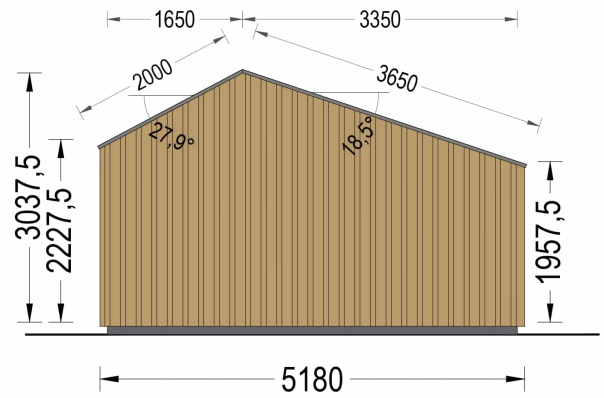

GARTENHAUS ANTON (34MM + HOLZVERSCHALUNG), 5X4M, 20M²

€ 7982,00

Das Gartenhaus ANTONIA (34 mm + Holzverschalung) ist zweifellos eine hervorragende Investition, um Ihr Wohnumfeld und Ihr allgemeines Wohlbefinden zu steigern. Das Gartenhaus ANTONIA (34 mm + Holzverschalung) bietet Ihnen einen vielseitigen Raum, den Sie nach Ihren Wünschen gestalten können. Egal, ob Sie es als Arbeitsplatz, Hobbyraum oder einfach als Ort zum Entspannen nutzen, es wird eine Bereicherung für Ihren Garten und Ihre Lebensqualität sein.

BESCHREIBUNG

Das Gartenhaus ANTONIA (34 mm + Holzverschalung) ist zweifellos eine hervorragende Investition, um Ihr Wohnumfeld und Ihr allgemeines Wohlbefinden zu steigern.

Hier sind einige seiner bemerkenswerten Eigenschaften:

PREMIUM GARTENHAUS

TECHNISCHE DATEN

Fußboden

Marke Premium Gartenhaus

Raumanzahl 1

Haus Typ Modern

Grundfläche 20 m²

Dachform Satteldach

Tiefe 418 cm

Holzbehandlung Unbehandelt

Verglasung Doppelverglasung

Wandstärke 34 mm + Wandverschalung

Terrasse ohne Terrasse

Breite 518 cm

ANMERKUNGEN