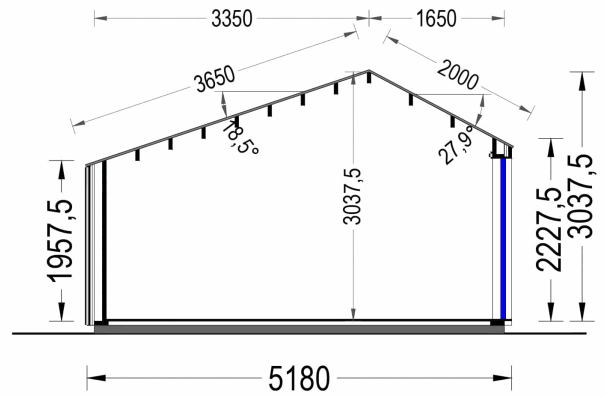

- **Geräumiger Innenraum:** Mit 20 m² bietet dieses Gartenhaus ausreichend Platz für eine Vielzahl von Zwecken. Sie können es als Home-Office und Arbeitsbereich nutzen, um konzentriert und produktiv zu arbeiten. Darüber hinaus ist genug Platz vorhanden, um Ihr Hobby oder Ihre kreative Kunst zu entfalten.
- **Stilvolles Design:** ANTONIA verfügt über ein ansprechendes und stilvolles Design, das Ihrem Garten einen Hauch von Eleganz verleiht. Das natürliche Holz und die Holzverschalung verleihen ihm einen warmen und einladenden Charakter.
- **Vielseitige Nutzung:** Dieses Gartenhaus kann je nach Ihren Bedürfnissen und Vorlieben für verschiedene Zwecke genutzt werden. Es kann als Home-Office, Künstlerstudio, Hobbyraum oder ein gemütlicher Ort für Gartenpartys und Treffen mit Freunden dienen.
- **Natürliche Umgebung:** Das Gartenhaus ANTONIA bietet die Möglichkeit, in einer natürlichen Umgebung zu arbeiten oder kreativ tätig zu sein. Die großen Fensterflächen sorgen für ausreichend Tageslicht und schaffen eine angenehme Arbeitsatmosphäre.
- **Verbesserte Lebensqualität:** Ein solches Gartenhaus kann erheblich zur Verbesserung Ihrer Lebensqualität beitragen. Es schafft einen Raum, der Ihren individuellen Interessen und Bedürfnissen gerecht wird, sei es für Arbeit oder Freizeit.

PREMIUM GARTENHAUS

TECHNISCHE DATEN

Fußboden

Marke Premium Gartenhaus

Raumanzahl 1

Haus Typ Modern

Grundfläche 20 m²

Dachform Satteldach

Tiefe 418 cm

Holzbehandlung Unbehandelt

Verglasung Doppelverglasung

Wandstärke 34 mm + Wandverschalung

Terrasse ohne Terrasse

Breite 518 cm

ANMERKUNGEN