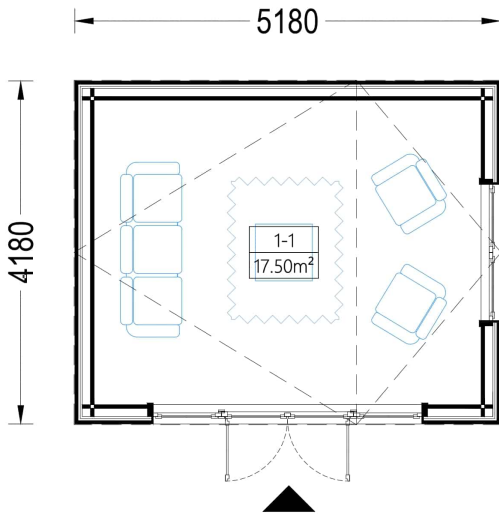

- **Geräumiger Innenraum:** Mit 20 m² bietet dieses Gartenhaus ausreichend Platz für eine Vielzahl von Zwecken. Sie können es als Home-Office und Arbeitsbereich nutzen, um konzentriert und produktiv zu arbeiten. Darüber hinaus ist genug Platz vorhanden, um Ihr Hobby oder Ihre kreative Kunst zu entfalten.
- **Stilvolles Design:** ANTONIA verfügt über ein ansprechendes und stilvolles Design, das Ihrem Garten einen Hauch von Eleganz verleiht. Das natürliche Holz und die Holzverschalung verleihen ihm einen warmen und einladenden Charakter.
- **Vielseitige Nutzung:** Dieses Gartenhaus kann je nach Ihren Bedürfnissen und Vorlieben für verschiedene Zwecke genutzt werden. Es kann als Home-Office, Künstlerstudio, Hobbyraum oder ein gemütlicher Ort für Gartenpartys und Treffen mit Freunden dienen.
- **Natürliche Umgebung:** Das Gartenhaus ANTONIA bietet die Möglichkeit, in einer natürlichen Umgebung zu arbeiten oder kreativ tätig zu sein. Die großen Fensterflächen sorgen für ausreichend Tageslicht und schaffen eine angenehme Arbeitsatmosphäre.
- **Verbesserte Lebensqualität:** Ein solches Gartenhaus kann erheblich zur Verbesserung Ihrer Lebensqualität beitragen. Es schafft einen Raum, der Ihren individuellen Interessen und Bedürfnissen gerecht wird, sei es für Arbeit oder Freizeit.

PREMIUM GARTENHAUS

TECHNISCHE DATEN

Fußboden

Marke Premium Gartenhaus

Raumanzahl 1

Haus Typ Modern

Grundfläche 20 m²

Dachform Satteldach

Tiefe 418 cm

Holzbehandlung Unbehandelt

Verglasung Doppelverglasung

Wandstärke 34 mm + Wandverschalung

Terrasse ohne Terrasse

Breite 518 cm

ANMERKUNGEN