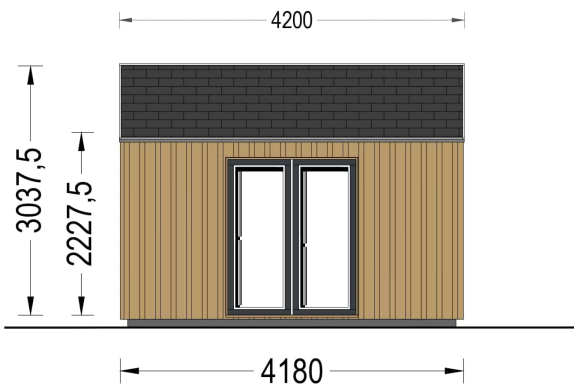

- **Geräumiger Innenraum:** Mit 20 m² bietet dieses Gartenhaus ausreichend Platz für eine Vielzahl von Zwecken. Sie können es als Home-Office und Arbeitsbereich nutzen, um konzentriert und produktiv zu arbeiten. Darüber hinaus ist genug Platz vorhanden, um Ihr Hobby oder Ihre kreative Kunst zu entfalten.
- **Stilvolles Design:** ANTONIA verfügt über ein ansprechendes und stilvolles Design, das Ihrem Garten einen Hauch von Eleganz verleiht. Das natürliche Holz und die Holzverschalung verleihen ihm einen warmen und einladenden Charakter.
- **Vielseitige Nutzung:** Dieses Gartenhaus kann je nach Ihren Bedürfnissen und Vorlieben für verschiedene Zwecke genutzt werden. Es kann als Home-Office, Künstlerstudio, Hobbyraum oder ein gemütlicher Ort für Gartenpartys und Treffen mit Freunden dienen.
- **Natürliche Umgebung:** Das Gartenhaus ANTONIA bietet die Möglichkeit, in einer natürlichen Umgebung zu arbeiten oder kreativ tätig zu sein. Die großen Fensterflächen sorgen für ausreichend Tageslicht und schaffen eine angenehme Arbeitsatmosphäre.
- **Verbesserte Lebensqualität:** Ein solches Gartenhaus kann erheblich zur Verbesserung Ihrer Lebensqualität beitragen. Es schafft einen Raum, der Ihren individuellen Interessen und Bedürfnissen gerecht wird, sei es für Arbeit oder Freizeit.

PREMIUM GARTENHAUS

TECHNISCHE DATEN

Fußboden	
Marke	Premium Gartenhaus
Raumanzahl	1
Haus Typ	Modern
Grundfläche	20 m ²
Dachform	Satteldach
Tiefe	418 cm
Holzbehandlung	Unbehandelt
Verglasung	Doppelverglasung
Wandstärke	34 mm + Wandverschalung
Terrasse	ohne Terrasse
Breite	518 cm