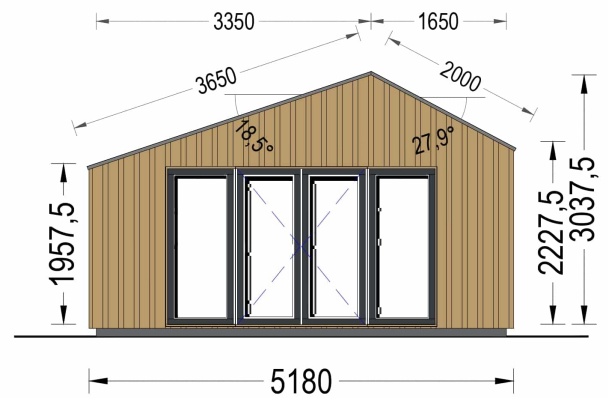

PREMIUM GARTENHAUS