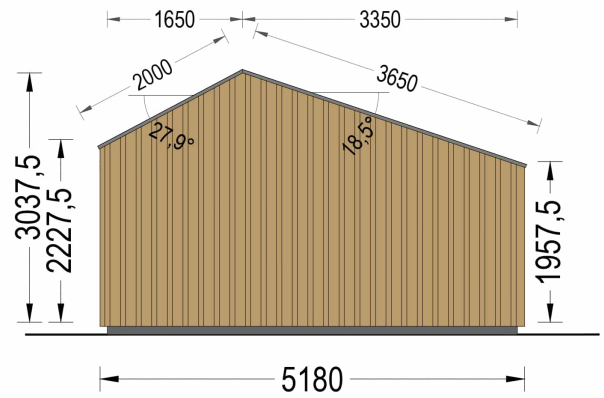

GARTENHAUS ANTON (34MM + HOLZVERSCHALUNG), 5X4M, 20M²

€ 7982,00

Das Gartenhaus ANTONIA (34 mm + Holzverschalung) ist zweifellos eine hervorragende Investition, um Ihr Wohnumfeld und Ihr allgemeines Wohlbefinden zu steigern. Das Gartenhaus ANTONIA (34 mm + Holzverschalung) bietet Ihnen einen vielseitigen Raum, den Sie nach Ihren Wünschen gestalten können. Egal, ob Sie es als Arbeitsplatz, Hobbyraum oder einfach als Ort zum Entspannen nutzen, es wird eine Bereicherung für Ihren Garten und Ihre Lebensqualität sein.

BESCHREIBUNG

Das Gartenhaus ANTONIA (34 mm + Holzverschalung) ist zweifellos eine hervorragende Investition, um Ihr Wohnumfeld und Ihr allgemeines Wohlbefinden zu steigern.

Hier sind einige seiner bemerkenswerten Eigenschaften:

PREMIUM GARTENHAUS

TECHNISCHE DATEN

Fußboden	
Marke	Premium Gartenhaus
Raumanzahl	1
Haus Typ	Modern
Grundfläche	20 m ²
Dachform	Satteldach
Tiefe	418 cm
Holzbehandlung	Unbehandelt
Verglasung	Doppelverglasung
Wandstärke	34 mm + Wandverschalung
Terrasse	ohne Terrasse
Breite	518 cm