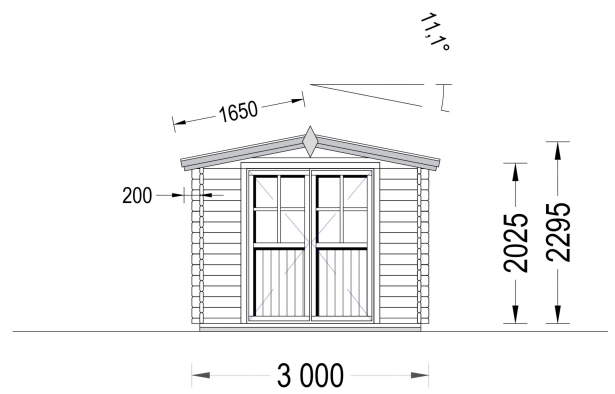

### Gartenhaus PETRA (34mm) - Kompakt, Funktional und Traditionell

Das Gartenhaus PETRA mit einer Wandstärke von 34mm und einer Größe von 3x4m bietet eine Fläche von 12m<sup>2</sup>.

**Hier sind die Highlights dieses Modells:**

#### **Multifunktionalität in traditioneller Holzästhetik:**

PETRA ist nicht nur ein Ort für die Aufbewahrung von Rasenmäher, Fahrrädern und Gartengeräten, sondern auch ein gemütlicher Raum, der die traditionelle Holzästhetik in Ihren Garten bringt. Das Gartenhaus bietet Ihnen somit nicht nur Funktionalität, sondern auch einen ästhetisch ansprechenden Blickfang.

## TECHNISCHE DATEN

<b>Maße</b>	3000,000 × 4000,000 cm
<b>Marke</b>	Premium Gartenhaus
<b>Breite</b>	300 cm
<b>Raumanzahl</b>	1
<b>Dachform</b>	Satteldach
<b>Tiefe</b>	400 cm
<b>Wandstärke</b>	34 mm
<b>Holzbehandlung</b>	Unbehandelt
<b>Verglasung</b>	Doppelverglasung
<b>Haus Typ</b>	Klassisch
<b>Terrasse</b>	ohne Terrasse
<b>Grundfläche</b>	12 m <sup>2</sup>
<b>Außenmaß</b>	300 x 400 cm
<b>Dachaufbau</b>	18-20 mm Dachbretter
<b>Holzart Fenster/Türen</b>	Kiefer
<b>Herstellergarantie</b>	5 Jahre
<b>Bauweise</b>	Blockbohlen
<b>Boden</b>	19 - 20 mm Bodenbretter mit Nut-und-Feder-Verbindungen, Grundrahmen und Querstreben (Als Zubehör erhältlich)

<b>Dachüberstand</b>	70 cm
<b>Dachfläche</b>	17 m <sup>2</sup>
<b>Dachwinkel</b>	11,1°
<b>Türmaße</b>	1* 161 cm x 192 cm
<b>Seitenhöhe der Wände</b>	202,5 cm
<b>Firsthöhe</b>	229,5 cm
<b>Grundform</b>	Rechteckig
<b>Spiegelverkehrter Aufbau</b>	Ja
<b>Fußboden</b>	19 - 20 mm Bodenbretter mit Nut-und-Feder-Verbindungen, Grundrahmen und Querstreben (als Zubehör erhältlich)
<b>Innenmaß</b>	273 x 373 cm
<b>Fläche</b>	3x4
<b>Rauminhalt</b>	21,8 m <sup>3</sup>