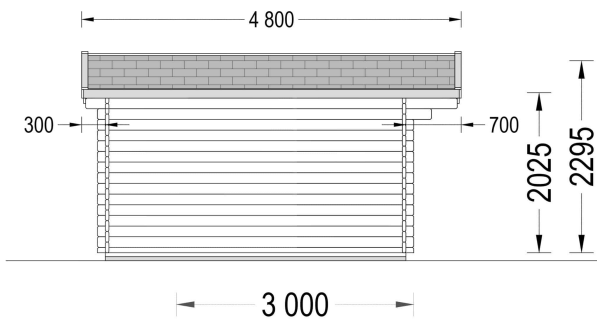

### Gartenhaus PETRA (34mm) - Kompakt, Funktional und Traditionell

Das Gartenhaus PETRA mit einer Wandstärke von 34mm und einer Größe von 3x4m bietet eine Fläche von 12m<sup>2</sup>.

**Hier sind die Highlights dieses Modells:**

## TECHNISCHE DATEN

<b>Maße</b>	3000,000 × 4000,000 cm
<b>Marke</b>	Premium Gartenhaus
<b>Breite</b>	300 cm
<b>Raumanzahl</b>	1
<b>Dachform</b>	Satteldach
<b>Tiefe</b>	400 cm
<b>Wandstärke</b>	34 mm
<b>Holzbehandlung</b>	Unbehandelt
<b>Verglasung</b>	Doppelverglasung
<b>Haus Typ</b>	Klassisch
<b>Terrasse</b>	ohne Terrasse
<b>Grundfläche</b>	12 m <sup>2</sup>
<b>Außenmaß</b>	300 x 400 cm
<b>Dachaufbau</b>	18-20 mm Dachbretter
<b>Holzart Fenster/Türen</b>	Kiefer
<b>Herstellergarantie</b>	5 Jahre
<b>Bauweise</b>	Blockbohlen
<b>Boden</b>	19 - 20 mm Bodenbretter mit Nut-und-Feder-Verbindungen, Grundrahmen und Querstreben (Als Zubehör erhältlich)