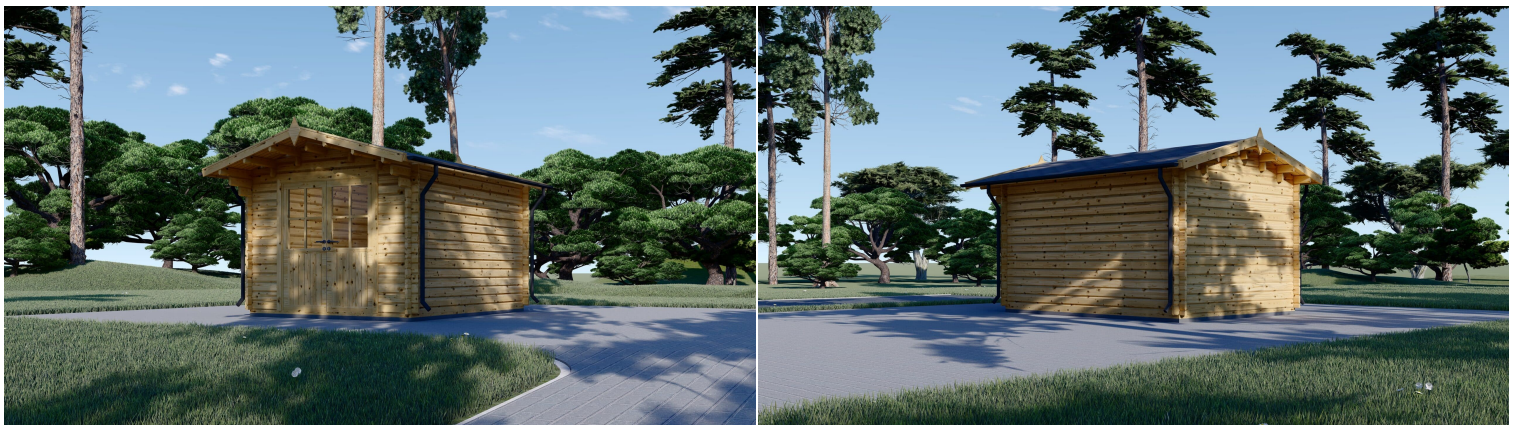

#### **Großer Dachüberstand für gemütliche Pausen:**

PETRA verfügt über einen großzügigen Dachüberstand, der nicht nur dem Gartenhaus ein traditionelles und ästhetisch ansprechendes Aussehen verleiht, sondern auch einen idealen Ort schafft, um einen Liegestuhl aufzustellen. Unter dem Dachüberstand können Sie gemütliche Pausen zwischen der Gartenarbeit oder entspannte Momente im Freien genießen.

#### **Ineinergreifende Nut- und Federkonstruktion für einfache Montage:**

Die Konstruktion von PETRA basiert auf ineinandergreifenden Nut- und Feder-Elementen. Diese Bauweise erleichtert die Montage erheblich und sorgt für eine stabilere Struktur des Gartenhauses. Die einfache Montage ermöglicht es Ihnen, Ihr neues Gartenhaus schnell und unkompliziert zu errichten.

#### **Multifunktionalität in traditioneller Holzästhetik:**

PETRA ist nicht nur ein Ort für die Aufbewahrung von Rasenmäher, Fahrrädern und Gartengeräten, sondern auch ein gemütlicher Raum, der die traditionelle Holzästhetik in Ihren Garten bringt. Das Gartenhaus bietet Ihnen somit nicht nur Funktionalität, sondern auch einen ästhetisch ansprechenden Blickfang.

Das Gartenhaus PETRA ist eine hervorragende Wahl für alle, die nach einem kompakten, funktionalen und traditionellen Holzhaus suchen. Mit seinem großen Dachüberstand und der einfachen Montage bietet es einen vielseitigen Raum für verschiedene Bedürfnisse im Garten.