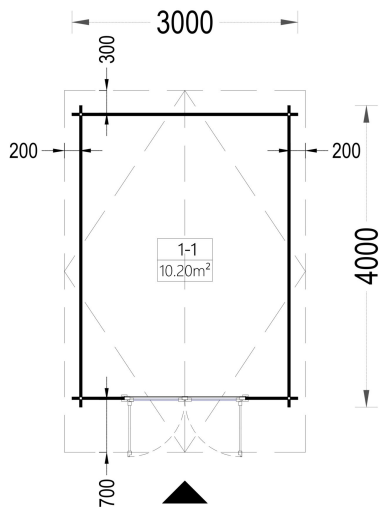

### Gartenhaus PETRA (34mm) - Kompakt, Funktional und Traditionell

Das Gartenhaus PETRA mit einer Wandstärke von 34mm und einer Größe von 3x4m bietet eine Fläche von 12m<sup>2</sup>.

**Hier sind die Highlights dieses Modells:**

## TECHNISCHE DATEN

<b>Maße</b>	3000,000 × 4000,000 cm
<b>Marke</b>	Premium Gartenhaus
<b>Breite</b>	300 cm
<b>Raumanzahl</b>	1
<b>Dachform</b>	Satteldach
<b>Tiefe</b>	400 cm
<b>Wandstärke</b>	34 mm
<b>Holzbehandlung</b>	Unbehandelt
<b>Verglasung</b>	Doppelverglasung
<b>Haus Typ</b>	Klassisch
<b>Terrasse</b>	ohne Terrasse
<b>Grundfläche</b>	12 m <sup>2</sup>
<b>Außenmaß</b>	300 x 400 cm
<b>Dachaufbau</b>	18-20 mm Dachbretter
<b>Holzart Fenster/Türen</b>	Kiefer
<b>Herstellergarantie</b>	5 Jahre
<b>Bauweise</b>	Blockbohlen
<b>Boden</b>	19 - 20 mm Bodenbretter mit Nut-und-Feder-Verbindungen, Grundrahmen und Querstreben (Als Zubehör erhältlich)

<b>Dachüberstand</b>	70 cm
<b>Dachfläche</b>	17 m <sup>2</sup>
<b>Dachwinkel</b>	11,1°
<b>Türmaße</b>	1* 161 cm x 192 cm
<b>Seitenhöhe der Wände</b>	202,5 cm
<b>Firsthöhe</b>	229,5 cm
<b>Grundform</b>	Rechteckig
<b>Spiegelverkehrter Aufbau</b>	Ja
<b>Fußboden</b>	19 - 20 mm Bodenbretter mit Nut-und-Feder-Verbindungen, Grundrahmen und Querstreben (als Zubehör erhältlich)
<b>Innenmaß</b>	273 x 373 cm
<b>Fläche</b>	3x4
<b>Rauminhalt</b>	21,8 m <sup>3</sup>