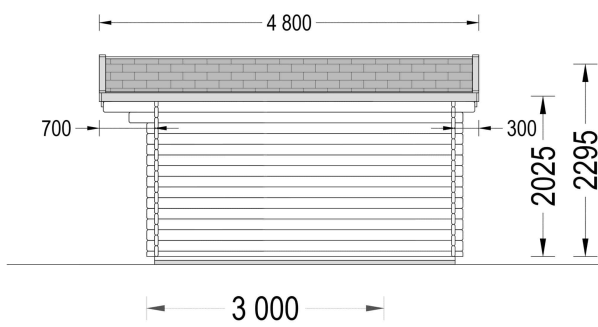

PREMIUM GARTENHAUS