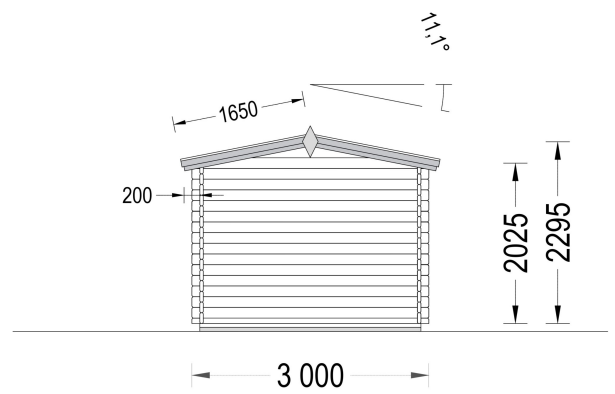

### Gartenhaus PETRA (34mm) - Kompakt, Funktional und Traditionell

Das Gartenhaus PETRA mit einer Wandstärke von 34mm und einer Größe von 3x4m bietet eine Fläche von 12m<sup>2</sup>.

**Hier sind die Highlights dieses Modells:**

## TECHNISCHE DATEN

<b>Maße</b>	3000,000 × 4000,000 cm
<b>Marke</b>	Premium Gartenhaus
<b>Breite</b>	300 cm
<b>Raumanzahl</b>	1
<b>Dachform</b>	Satteldach
<b>Tiefe</b>	400 cm
<b>Wandstärke</b>	34 mm
<b>Holzbehandlung</b>	Unbehandelt
<b>Verglasung</b>	Doppelverglasung
<b>Haus Typ</b>	Klassisch
<b>Terrasse</b>	ohne Terrasse
<b>Grundfläche</b>	12 m <sup>2</sup>
<b>Außenmaß</b>	300 x 400 cm
<b>Dachaufbau</b>	18-20 mm Dachbretter
<b>Holzart Fenster/Türen</b>	Kiefer
<b>Herstellergarantie</b>	5 Jahre
<b>Bauweise</b>	Blockbohlen
<b>Boden</b>	19 - 20 mm Bodenbretter mit Nut-und-Feder-Verbindungen, Grundrahmen und Querstreben (Als Zubehör erhältlich)

<b>Dachüberstand</b>	70 cm
<b>Dachfläche</b>	17 m <sup>2</sup>
<b>Dachwinkel</b>	11,1°
<b>Türmaße</b>	1* 161 cm x 192 cm
<b>Seitenhöhe der Wände</b>	202,5 cm
<b>Firsthöhe</b>	229,5 cm
<b>Grundform</b>	Rechteckig
<b>Spiegelverkehrter Aufbau</b>	Ja
<b>Fußboden</b>	19 - 20 mm Bodenbretter mit Nut-und-Feder-Verbindungen, Grundrahmen und Querstreben (als Zubehör erhältlich)
<b>Innenmaß</b>	273 x 373 cm
<b>Fläche</b>	3x4
<b>Rauminhalt</b>	21,8 m <sup>3</sup>