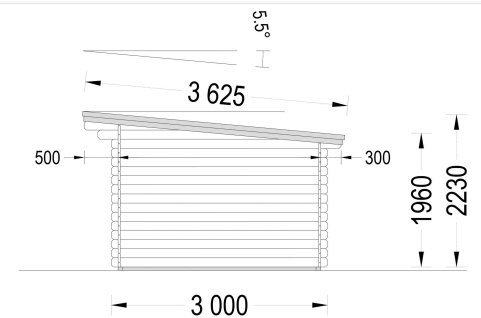

PREMIUM GARTENHAUS MALTAN (34MM) 3X3M, 9M²

€ 3264,00

MALTAN ist nicht nur ein Gartenhaus; es ist eine Bereicherung für Ihren Garten. Nutzen Sie den Raum für neue Projekte, Hobbys oder schaffen Sie einen gemütlichen Rückzugsort. Die Doppeltüren, das Flachdach und der flexible Grundriss machen MALTAN zu einem vielseitigen und attraktiven Modell. Erleben Sie Komfort und Stil in Ihrem Garten mit diesem charmanten Premium Gartenhaus.

- Perfekt als Lagerraum
- Mit elegantem Flachdach

Kategorien: [Gartenhäuser](#)

GALERIEBILDER

BESCHREIBUNG

Premium Gartenhaus MALTAN (34mm) 3x3m, 9m²: Erschwingliche Eleganz für Ihren Garten

Willkommen im Premium Gartenhaus MALTAN – einem Modell, das nicht nur erschwinglich ist, sondern auch durch seine Attraktivität und vielseitige Nutzungsmöglichkeiten besticht. Dieses Gartenhaus aus hochwertigem Holz bietet mit seinen Doppeltüren, dem Flachdach und einem

TECHNISCHE DATEN

Marke	Premium Gartenhaus
Breite	300 cm
Raumanzahl	1
Wandstärke	34 mm
Holzbehandlung	Unbehandelt
Tiefe	300 cm
Verglasung	Doppelverglasung

Terrasse	ohne Terrasse
Dachform	Pultdach
Grundfläche	9 m²
Dachaufbau	18-20 mm Dachbretter
Holzart Fenster/Türen	Kiefer
Herstellergarantie	5 Jahre
Bauweise	Blockbohlen
Außenmaß	300 X 300 cm
Boden	19 - 20 mm Bodenbretter mit Nut-und-Feder-Verbindungen, Grundrahmen und Querstreben (Als Zubehör erhältlich)
Dachüberstand	50 cm
Dachfläche	12 m²
Dachwinkel	5,5°
Türmaße	1* 161 cm x 192 cm (Lichtes Maß 148 cm x 185,5 cm)
Firsthöhe	223 cm
Seitenhöhe der Wände	196 cm
Grundform	Quadratisch
Haus Typ	Modern
Innenmaß	273 x 273 cm
Rauminhalt	16 m³
Fußboden	19 - 20 mm Bodenbretter mit Nut-und-Feder-Verbindungen, Grundrahmen und Querstreben (als Zubehör erhältlich)
Spiegelverkehrter Aufbau	Ja
Fläche	3x3