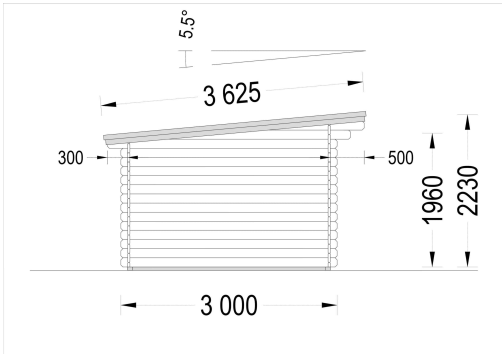

PREMIUM GARTENHAUS MALTAN (34MM) 3X3M, 9M²

€ 3264,00

MALTAN ist nicht nur ein Gartenhaus; es ist eine Bereicherung für Ihren Garten. Nutzen Sie den Raum für neue Projekte, Hobbys oder schaffen Sie einen gemütlichen Rückzugsort. Die Doppeltüren, das Flachdach und der flexible Grundriss machen MALTAN zu einem vielseitigen und attraktiven Modell. Erleben Sie Komfort und Stil in Ihrem Garten mit diesem charmanten Premium Gartenhaus.

- Perfekt als Lagerraum
- Mit elegantem Flachdach

Kategorien: [Gartenhäuser](#)

GALERIEBILDER

BESCHREIBUNG

Premium Gartenhaus MALTAN (34mm) 3x3m, 9m²: Erschwingliche Eleganz für Ihren Garten

Willkommen im Premium Gartenhaus MALTAN – einem Modell, das nicht nur erschwinglich ist, sondern auch durch seine Attraktivität und vielseitige Nutzungsmöglichkeiten besticht. Dieses Gartenhaus aus hochwertigem Holz bietet mit seinen Doppeltüren, dem Flachdach und einem

TECHNISCHE DATEN

Marke	Premium Gartenhaus
Breite	300 cm
Raumanzahl	1
Wandstärke	34 mm
Holzbehandlung	Unbehandelt
Tiefe	300 cm
Verglasung	Doppelverglasung

Terrasse	ohne Terrasse
Dachform	Pultdach
Grundfläche	9 m²
Dachaufbau	18-20 mm Dachbretter
Holzart Fenster/Türen	Kiefer
Herstellergarantie	5 Jahre
Bauweise	Blockbohlen
Außenmaß	300 X 300 cm
Boden	19 - 20 mm Bodenbretter mit Nut-und-Feder-Verbindungen, Grundrahmen und Querstreben (Als Zubehör erhältlich)
Dachüberstand	50 cm
Dachfläche	12 m²
Dachwinkel	5,5°
Türmaße	1* 161 cm x 192 cm (Lichtes Maß 148 cm x 185,5 cm)
Firsthöhe	223 cm
Seitenhöhe der Wände	196 cm
Grundform	Quadratisch
Haus Typ	Modern
Innenmaß	273 x 273 cm
Rauminhalt	16 m³
Fußboden	19 - 20 mm Bodenbretter mit Nut-und-Feder-Verbindungen, Grundrahmen und Querstreben (als Zubehör erhältlich)
Spiegelverkehrter Aufbau	Ja
Fläche	3x3