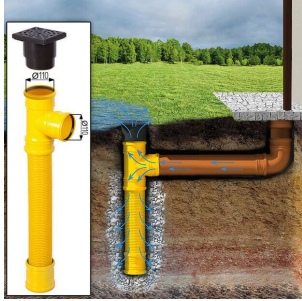

TECHNISCHE DATEN

Marke	Premium Gartenhaus
Breite	300 cm
Raumanzahl	1
Wandstärke	34 mm
Holzbehandlung	Unbehandelt
Tiefe	300 cm
Verglasung	Doppelverglasung

Terrasse	ohne Terrasse
Dachform	Pultdach
Grundfläche	9 m²
Dachaufbau	18-20 mm Dachbretter
Holzart Fenster/Türen	Kiefer
Herstellergarantie	5 Jahre
Bauweise	Blockbohlen
Außenmaß	300 X 300 cm
Boden	19 - 20 mm Bodenbretter mit Nut-und-Feder-Verbindungen, Grundrahmen und Querstreben (Als Zubehör erhältlich)
Dachüberstand	50 cm
Dachfläche	12 m²
Dachwinkel	5,5°
Türmaße	1* 161 cm x 192 cm (Lichtes Maß 148 cm x 185,5 cm)
Firsthöhe	223 cm
Seitenhöhe der Wände	196 cm
Grundform	Quadratisch
Haus Typ	Modern
Innenmaß	273 x 273 cm
Rauminhalt	16 m³
Fußboden	19 - 20 mm Bodenbretter mit Nut-und-Feder-Verbindungen, Grundrahmen und Querstreben (als Zubehör erhältlich)
Spiegelverkehrter Aufbau	Ja
Fläche	3x3

SIE KÖNNEN AUCH MÖGEN...

[Sickerschacht mit
Zufluss/Abfluss Ø
110 mm](#)

[Villas PM-Schindel
Rechteck 15 m²](#)

[Villasub E-KV-15 SK
Schalungsbahn 20
m²](#)

[PVC Dachrinnen für
Pulldach bis 3,5 m](#)

[Dachrinnenset Zink
für Satteldach bis
3,4 m](#)