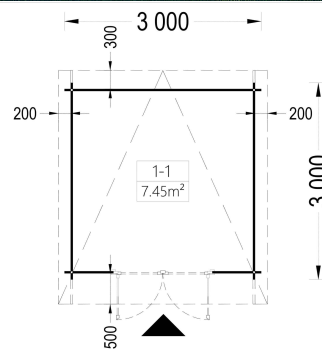

GALERIEBILDER

BESCHREIBUNG

Premium Gartenhaus MALTAN (34mm) 3x3m, 9m²: Erschwingliche Eleganz für Ihren Garten

Willkommen im Premium Gartenhaus MALTAN – einem Modell, das nicht nur erschwinglich ist, sondern auch durch seine Attraktivität und vielseitige Nutzungsmöglichkeiten besticht. Dieses Gartenhaus aus hochwertigem Holz bietet mit seinen Doppeltüren, dem Flachdach und einem