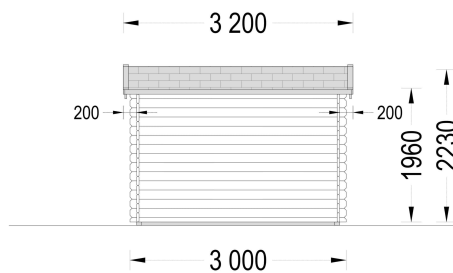

PREMIUM GARTENHAUS MALTAN (34MM) 3X3M, 9M²

€ 3264,00

MALTAN ist nicht nur ein Gartenhaus; es ist eine Bereicherung für Ihren Garten. Nutzen Sie den Raum für neue Projekte, Hobbys oder schaffen Sie einen gemütlichen Rückzugsort. Die Doppeltüren, das Flachdach und der flexible Grundriss machen MALTAN zu einem vielseitigen und attraktiven Modell. Erleben Sie Komfort und Stil in Ihrem Garten mit diesem charmanten Premium Gartenhaus.

- Perfekt als Lagerraum
- Mit elegantem Flachdach

Kategorien: [Gartenhäuser](#)

GALERIEBILDER

BESCHREIBUNG

Premium Gartenhaus MALTAN (34mm) 3x3m, 9m²: Erschwingliche Eleganz für Ihren Garten

Willkommen im Premium Gartenhaus MALTAN – einem Modell, das nicht nur erschwinglich ist, sondern auch durch seine Attraktivität und vielseitige Nutzungsmöglichkeiten besticht. Dieses Gartenhaus aus hochwertigem Holz bietet mit seinen Doppeltüren, dem Flachdach und einem

TECHNISCHE DATEN

Marke	Premium Gartenhaus
Breite	300 cm
Raumanzahl	1
Wandstärke	34 mm
Holzbehandlung	Unbehandelt
Tiefe	300 cm
Verglasung	Doppelverglasung

Terrasse	ohne Terrasse
Dachform	Pultdach
Grundfläche	9 m²
Dachaufbau	18-20 mm Dachbretter
Holzart Fenster/Türen	Kiefer
Herstellergarantie	5 Jahre
Bauweise	Blockbohlen
Außenmaß	300 X 300 cm
Boden	19 - 20 mm Bodenbretter mit Nut-und-Feder-Verbindungen, Grundrahmen und Querstreben (Als Zubehör erhältlich)
Dachüberstand	50 cm
Dachfläche	12 m²
Dachwinkel	5,5°
Türmaße	1* 161 cm x 192 cm (Lichtes Maß 148 cm x 185,5 cm)
Firsthöhe	223 cm
Seitenhöhe der Wände	196 cm
Grundform	Quadratisch
Haus Typ	Modern
Innenmaß	273 x 273 cm
Rauminhalt	16 m³
Fußboden	19 - 20 mm Bodenbretter mit Nut-und-Feder-Verbindungen, Grundrahmen und Querstreben (als Zubehör erhältlich)
Spiegelverkehrter Aufbau	Ja
Fläche	3x3