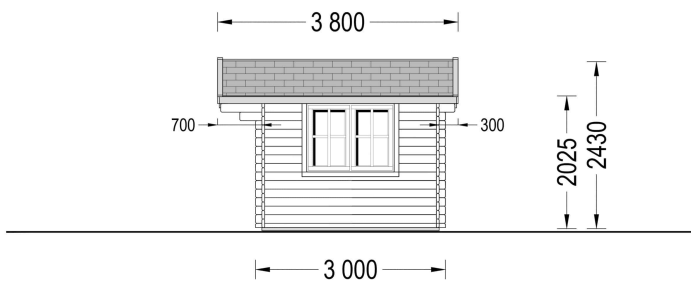

PREMIUM GARTENHAUS LINZ 4X3 M, 12 M²

€ 3108,00 - € 4185,60

Das Premium Gartenhaus LINZ ist eine hervorragende Wahl für alle, die nach einem stilvollen und funktionellen Gartenhaus suchen. Mit einer Größe von 4x3 Metern und einer Wandstärke von 34- 66 mm bietet es ausreichend Platz und Stabilität für eine Vielzahl von Anwendungen.

BESCHREIBUNG

Das Gartenhaus Linz mit 34- 66 mm Wandstärke und einer Grundfläche von 12 m² und Satteldach ist eine vielseitige und elegante Ergänzung für Ihren Garten.

Hier sind einige der bemerkenswerten Highlights dieses Modells:

PREMIUM GARTENHAUS

VARIATIONEN

Bild	Artikelnummer	Stock	Status	Beschreibung	Wandstärke	Preis
	AV023				34 mm	€ 3108,00
	AV023-44				44 mm	€ 3576,00
	AV023-66				66 mm	€ 4185,60

TECHNISCHE DATEN

Maße	3000,000 × 4000,000 cm
Marke	Premium Gartenhaus
Raumanzahl	1
Breite	500 cm
Dachform	Satteldach
Tiefe	400 cm
Wandstärke	34 mm , 44 mm , 66 mm
Holzbehandlung	Unbehandelt
Verglasung	Doppelverglasung
Haus Typ	Klassisch
Terrasse	ohne Terrasse
Grundfläche	12 m ²
Dachaufbau	18-20 mm Dachbretter
Holzart Fenster/Türen	Kiefer
Herstellergarantie	5 Jahre
Bauweise	Blockbohlen
Außenmaß	400 x 300 cm
Boden	19 - 20 mm Bodenbretter mit Nut-und-Feder-Verbindungen, Grundrahmen und Querstreben (Als Zubehör erhältlich)
Dachüberstand	70 cm
Dachfläche	19,5 m ²
Dachwinkel	12,2°
Fenstermaße:	2* 138 cm x 105 cm (Lichtes Maß 125 cm x 92 cm)
Türmaße	1* 161 cm x 192 cm (Lichtes Maß 148 cm x 185,5 cm)
Seitenhöhe der Wände	202,5 cm
Firsthöhe	243 cm
Grundform	Rechteckig
Innenmaß	373 x 273 cm