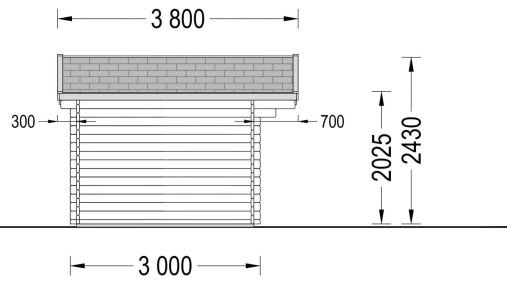

BESCHREIBUNG

Das Gartenhaus Linz mit 34- 66 mm Wandstärke und einer Grundfläche von 12 m² und Satteldach ist eine vielseitige und elegante Ergänzung für Ihren Garten.

Hier sind einige der bemerkenswerten Highlights dieses Modells:

PREMIUM GARTENHAUS

VARIATIONEN

Bild	Artikelnummer	Stock	Status	Beschreibung	Wandstärke	Preis
	AV023				34 mm	€ 3108,00
	AV023-44				44 mm	€ 3576,00
	AV023-66				66 mm	€ 4185,60

TECHNISCHE DATEN

Maße	3000,000 × 4000,000 cm
Marke	Premium Gartenhaus
Raumanzahl	1
Breite	500 cm
Dachform	Satteldach
Tiefe	400 cm
Wandstärke	34 mm , 44 mm , 66 mm
Holzbehandlung	Unbehandelt
Verglasung	Doppelverglasung
Haus Typ	Klassisch
Terrasse	ohne Terrasse
Grundfläche	12 m ²
Dachaufbau	18-20 mm Dachbretter
Holzart Fenster/Türen	Kiefer
Herstellergarantie	5 Jahre
Bauweise	Blockbohlen
Außenmaß	400 x 300 cm
Boden	19 - 20 mm Bodenbretter mit Nut-und-Feder-Verbindungen, Grundrahmen und Querstreben (Als Zubehör erhältlich)
Dachüberstand	70 cm
Dachfläche	19,5 m ²
Dachwinkel	12,2°
Fenstermaße:	2* 138 cm x 105 cm (Lichtes Maß 125 cm x 92 cm)
Türmaße	1* 161 cm x 192 cm (Lichtes Maß 148 cm x 185,5 cm)
Seitenhöhe der Wände	202,5 cm
Firsthöhe	243 cm
Grundform	Rechteckig
Innenmaß	373 x 273 cm