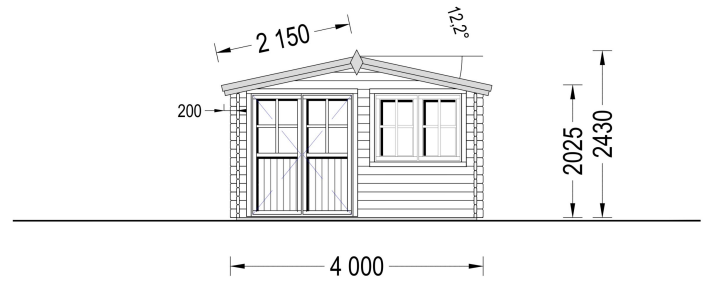

PREMIUM GARTENHAUS LINZ 4X3 M, 12 M²

€ 3108,00 - € 4185,60

Das Premium Gartenhaus LINZ ist eine hervorragende Wahl für alle, die nach einem stilvollen und funktionellen Gartenhaus suchen. Mit einer Größe von 4x3 Metern und einer Wandstärke von 34- 66 mm bietet es ausreichend Platz und Stabilität für eine Vielzahl von Anwendungen.

BESCHREIBUNG

Das Gartenhaus Linz mit 34- 66 mm Wandstärke und einer Grundfläche von 12 m² und Satteldach ist eine vielseitige und elegante Ergänzung für Ihren Garten.

Hier sind einige der bemerkenswerten Highlights dieses Modells:

PREMIUM GARTENHAUS

VARIATIONEN

Bild	Artikelnummer	Stock	Status	Beschreibung	Wandstärke	Preis
	AV023				34 mm	€ 3108,00
	AV023-44				44 mm	€ 3576,00
	AV023-66				66 mm	€ 4185,60

TECHNISCHE DATEN

Maße	3000,000 × 4000,000 cm
Marke	Premium Gartenhaus
Raumanzahl	1
Breite	500 cm
Dachform	Satteldach
Tiefe	400 cm
Wandstärke	34 mm , 44 mm , 66 mm
Holzbehandlung	Unbehandelt
Verglasung	Doppelverglasung
Haus Typ	Klassisch
Terrasse	ohne Terrasse
Grundfläche	12 m ²
Dachaufbau	18-20 mm Dachbretter
Holzart Fenster/Türen	Kiefer
Herstellergarantie	5 Jahre
Bauweise	Blockbohlen
Außenmaß	400 x 300 cm
Boden	19 - 20 mm Bodenbretter mit Nut-und-Feder-Verbindungen, Grundrahmen und Querstreben (Als Zubehör erhältlich)
Dachüberstand	70 cm
Dachfläche	19,5 m ²
Dachwinkel	12,2°
Fenstermaße:	2* 138 cm x 105 cm (Lichtes Maß 125 cm x 92 cm)
Türmaße	1* 161 cm x 192 cm (Lichtes Maß 148 cm x 185,5 cm)
Seitenhöhe der Wände	202,5 cm
Firsthöhe	243 cm
Grundform	Rechteckig
Innenmaß	373 x 273 cm

[Sickerschacht mit
Zufluss/Abfluss Ø 110 mm](#)

[Anbau Werkzeugschuppen
- 161 x 273 cm](#)

[Villasub E-KV-15 SK
Schalungsbahn 20 m²](#)

ANMERKUNGEN
