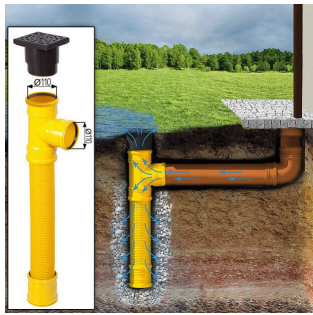

BESCHREIBUNG

Das Gartenhaus Linz mit 34- 66 mm Wandstärke und einer Grundfläche von 12 m² und Satteldach ist eine vielseitige und elegante Ergänzung für Ihren Garten.

Hier sind einige der bemerkenswerten Highlights dieses Modells:

PREMIUM GARTENHAUS

VARIATIONEN

Bild	Artikelnummer	Stock	Status	Beschreibung	Wandstärke	Preis
	AV023				34 mm	€ 3108,00
	AV023-44				44 mm	€ 3576,00
	AV023-66				66 mm	€ 4185,60

TECHNISCHE DATEN

Maße	3000,000 × 4000,000 cm
Marke	Premium Gartenhaus
Raumanzahl	1
Breite	500 cm
Dachform	Satteldach
Tiefe	400 cm
Wandstärke	34 mm , 44 mm , 66 mm
Holzbehandlung	Unbehandelt
Verglasung	Doppelverglasung
Haus Typ	Klassisch
Terrasse	ohne Terrasse
Grundfläche	12 m ²
Dachaufbau	18-20 mm Dachbretter
Holzart Fenster/Türen	Kiefer
Herstellergarantie	5 Jahre
Bauweise	Blockbohlen
Außenmaß	400 x 300 cm
Boden	19 - 20 mm Bodenbretter mit Nut-und-Feder-Verbindungen, Grundrahmen und Querstreben (Als Zubehör erhältlich)
Dachüberstand	70 cm
Dachfläche	19,5 m ²
Dachwinkel	12,2°
Fenstermaße:	2* 138 cm x 105 cm (Lichtes Maß 125 cm x 92 cm)
Türmaße	1* 161 cm x 192 cm (Lichtes Maß 148 cm x 185,5 cm)
Seitenhöhe der Wände	202,5 cm
Firsthöhe	243 cm
Grundform	Rechteckig
Innenmaß	373 x 273 cm

[Sickerschacht mit
Zufluss/Abfluss Ø 110 mm](#)

[Anbau Werkzeugschuppen
- 161 x 273 cm](#)

[Villasub E-KV-15 SK
Schalungsbahn 20 m²](#)

ANMERKUNGEN
