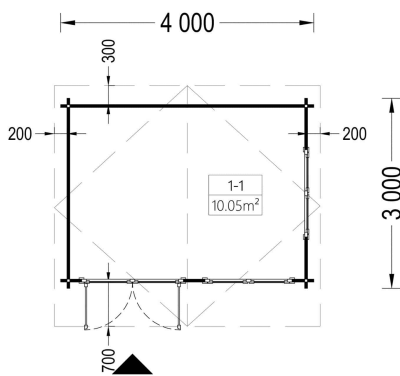

BESCHREIBUNG

Das Gartenhaus Linz mit 34- 66 mm Wandstärke und einer Grundfläche von 12 m² und Satteldach ist eine vielseitige und elegante Ergänzung für Ihren Garten.

Hier sind einige der bemerkenswerten Highlights dieses Modells:

PREMIUM GARTENHAUS

VARIATIONEN

Bild	Artikelnummer	Stock	Status	Beschreibung	Wandstärke	Preis
	AV023				34 mm	€ 3108,00
	AV023-44				44 mm	€ 3576,00
	AV023-66				66 mm	€ 4185,60

TECHNISCHE DATEN

Maße	3000,000 × 4000,000 cm
Marke	Premium Gartenhaus
Raumanzahl	1
Breite	500 cm
Dachform	Satteldach
Tiefe	400 cm
Wandstärke	34 mm , 44 mm , 66 mm
Holzbehandlung	Unbehandelt
Verglasung	Doppelverglasung
Haus Typ	Klassisch
Terrasse	ohne Terrasse
Grundfläche	12 m ²
Dachaufbau	18-20 mm Dachbretter
Holzart Fenster/Türen	Kiefer
Herstellergarantie	5 Jahre
Bauweise	Blockbohlen
Außenmaß	400 x 300 cm
Boden	19 - 20 mm Bodenbretter mit Nut-und-Feder-Verbindungen, Grundrahmen und Querstreben (Als Zubehör erhältlich)
Dachüberstand	70 cm
Dachfläche	19,5 m ²
Dachwinkel	12,2°
Fenstermaße:	2* 138 cm x 105 cm (Lichtes Maß 125 cm x 92 cm)
Türmaße	1* 161 cm x 192 cm (Lichtes Maß 148 cm x 185,5 cm)
Seitenhöhe der Wände	202,5 cm
Firsthöhe	243 cm
Grundform	Rechteckig
Innenmaß	373 x 273 cm

Rauminhalt	23,6 m ³
Fußboden	19 - 20 mm Bodenbretter mit Nut-und-Feder-Verbindungen, Grundrahmen und Querstreben (als Zubehör erhältlich)
Spiegelverkehrter Aufbau	Ja
Fläche	4x3

SIE KÖNNEN AUCH MÖGEN...

[Sickerschacht mit
Zufluss/Abfluss Ø 110 mm](#)

[Anbau Werkzeugschuppen
- 161 x 273 cm](#)

[Villasub E-KV-15 SK
Schalungsbahn 20 m²](#)

ANMERKUNGEN
